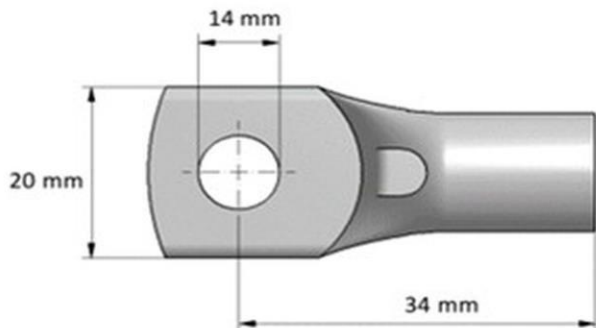

Mittakuva

Pakkaus

Pakkausmuoto	Laatikko	Kpl / Pakkaus	100	Paino [kg]	1,511
Pituus [mm]	85	Leveys [mm]	144	Korkeus [mm]	85

Ouneva Oy

Teollisuustie 21
FI-82730 Tuupovaara
Finland

Tel. +358 400 179 750
info@ouneva.fi

www.ounevagroup.fi
www.ounevaproducs.fi