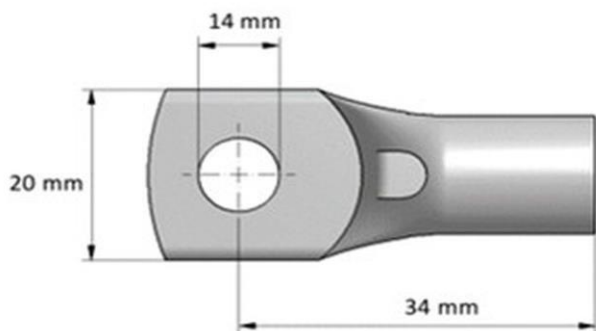

Drawing

Package

Package	Box	Pcs / Package	100	Weight [kg]	1,511
Length [mm]	85	Width [mm]	144	Height [mm]	85

Ouneva Oy

Teollisuustie 21
FI-82730 Tuupovaara
Finland

Tel. +358 400 179 750
info@ouneva.fi

www.ounevagroup.fi
www.ounevaproducts.fi