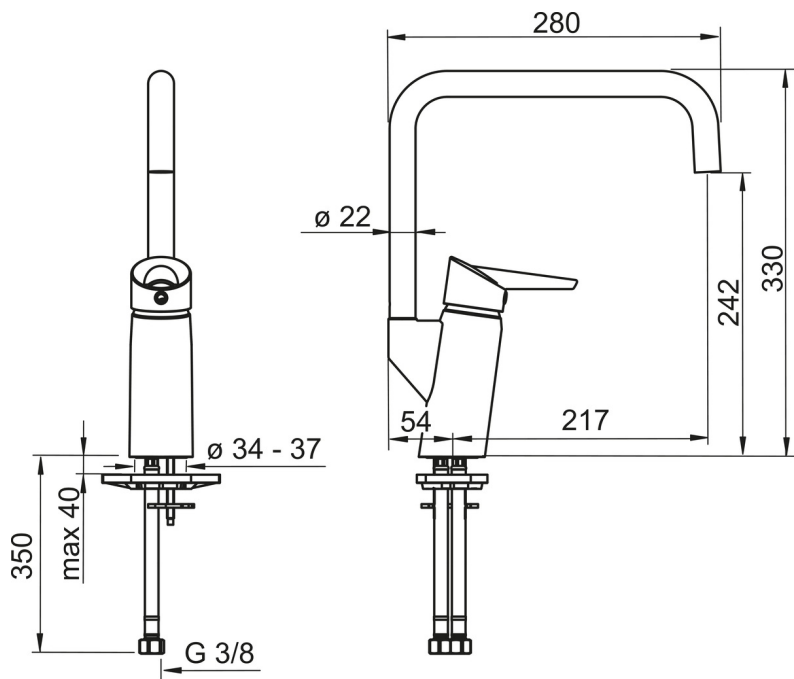

EAN: 6414150070013

LVI: 6219071

static.oras.com/2733F

Keittiöhana, jossa EasyGrip-vipu, korkea juoksuputki ja poresuutin. Juoksuputken kääntymiskulma on 120° (mahdollista rajoittaa 0° tai 60°). Hanassa joustavat kytkentäputket.

- Keittiö
- Yksiotte
- Tasoasennus
- Kromi
- Kääntyvä juoksuputki, Kääntymiskulman rajoitusmahdollisuus
- Vakioporesuutin
- Easy Grip, Yksi käyttövipu/kahva, Kuuma/Kylmä symbolit
- Lämpötilan ja virtaaman rajoitusmahdollisuus
- Ø 40 mm säätöosa
- Joustavat kytkentäputket
- Sisärunko sinkinkadonkestävää messinkiä, Vähälyijinen <0.3 %, Kaikki vesikanavat ilman nikkelipinnoitetta

Tekniset tiedot

Virtaamatiedot

Virtaama 300 kPa	0.22 l/s
Painehäviö virtaamalla (0.2 l/s)	250 kPa

Tekniset ominaisuudet

Lämmin vesi	max. +70°C
Käyttöpaine	50 - 1000 kPa
Liitäntäkoko	G3/8
Projektio	217 mm
Backflow prevention (EN1717)	AA
Materiaali	Messinki/Muovi

Määräykset

EN standardi	EN 817
Ääniluokka	I (ISO 3822)

Hyväksynnät ja Deklaraatiot

STF sertifikaatti	EUF129-20002662-TH1
Sintef	Sintef Nr. 3084
KIWA SE	1461

Varaosat

SP2733F

Nimi	Koodi	LVI
01 Poresuutin ja avain, M18.5x1	859338V	6422193
02 Käyttövipu	601319V	6420328
03 Suojakuppi	159053V	6420526
04 Kiristysmutteri	158726	6420331
05 Säätöosa	158890	6420301
06 Juoksuputki	601304V	6510097
07 Juoksuputken rajoitin, 120°	159670/10	6420287
08 Juoksuputken rajoitin, 60° / 0°	159667/10	6420169
08 Juoksuputken rajoitin, 60° / 0°	159667V	6420240
09 Juoksuputken tiivistesarja	198287V	6422123
10 Kiinnitysruuvi (10 kpl), M6x65	158747/10	6420154
11 Jatkoruuvisarja, M6	158893	6420359
12 Tukilevy, 100x60mm	158825	6420134
13 Kiristyslevyt muttereilla	158697	6420358