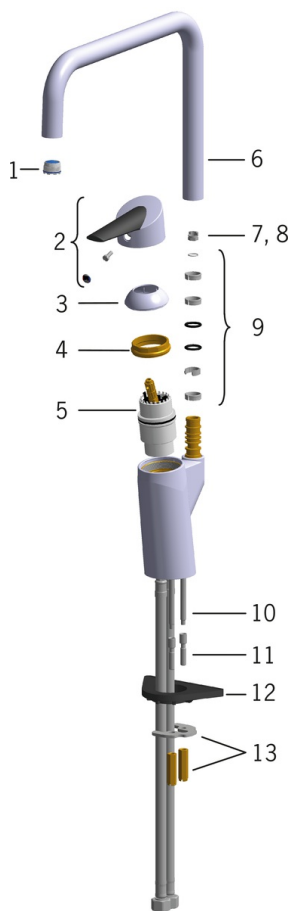

EAN: 6414150070013

LVI: 6219071

static.oras.com/2733F

Keittiöhana, jossa EasyGrip-vipu, korkea juoksuputki ja poresuutin. Juoksuputken kääntymiskulma on 120° (mahdollista rajoittaa 0° tai 60°). Hanassa joustavat kytkentäputket.

- Keittiö
- Yksiotte
- Tasoasennus
- Kromi
- Kääntyvä juoksuputki, Kääntymiskulman rajoitusmahdollisuus
- Vakioporesuutin
- Easy Grip, Yksi käyttövipu/kahva, Kuuma/Kylmä symbolit
- Lämpötilan ja virtaaman rajoitusmahdollisuus
- Ø 40 mm säätöosa
- Joustavat kytkentäputket
- Sisärunko sinkinkadonkestävää messinkiä, Vähälyijinen <0.3 %, Kaikki vesikanavat ilman nikkelipinnoitetta

Tekniset tiedot

Virtaamatiedot

Virtaama 300 kPa	0.22 l/s
Painehäviö virtaamalla (0.2 l/s)	250 kPa

Tekniset ominaisuudet

Lämmin vesi	max. +70°C
Käyttöpaine	50 - 1000 kPa
Liitäntäkoko	G3/8
Projektio	217 mm
Backflow prevention (EN1717)	AA
Materiaali	Messinki/Muovi

Määräykset

EN standardi	EN 817
Ääniluokka	I (ISO 3822)

Hyväksynnät ja Deklaraatiot

STF sertifikaatti	EUF129-20002662-TH1
Sintef	Sintef Nr. 3084
KIWA SE	1461

Varaosat

SP2733F

Nimi	Koodi	LVI
01 Poresuutin ja avain, M18.5x1	859338V	6422193
02 Käyttövipu	601319V	6420328
03 Suojakuppi	159053V	6420526
04 Kiristysmutteri	158726	6420331
05 Säätöosa	158890	6420301
06 Juoksuputki	601304V	6510097
07 Juoksuputken rajoitin, 120°	159670/10	6420287
08 Juoksuputken rajoitin, 60° / 0°	159667/10	6420169
08 Juoksuputken rajoitin, 60° / 0°	159667V	6420240
09 Juoksuputken tiivistesarja	198287V	6422123
10 Kiinnitysruuvi (10 kpl), M6x65	158747/10	6420154
11 Jatkoruuvisarja, M6	158893	6420359
12 Tukilevy, 100x60mm	158825	6420134
13 Kiristyslevyt muttereilla	158697	6420358