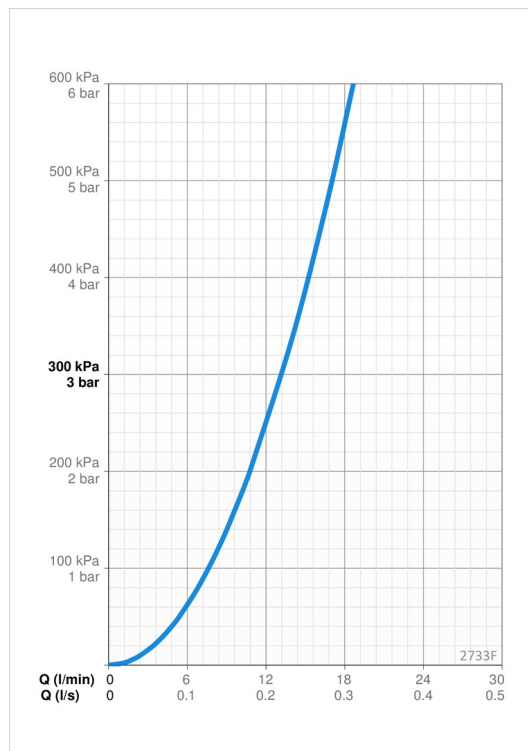

Hyväksynnät ja Deklaraatiot

STF sertifikaatti	EUF129-20002662-TH1
Sintef	Sintef Nr. 3084
KIWA SE	1461