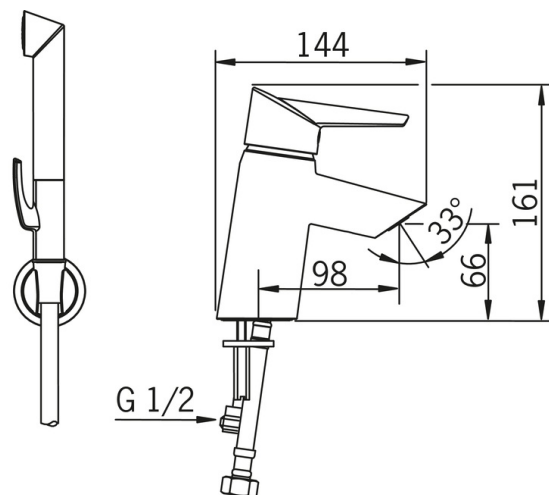

Pesualtaan vipuhana, jossa Easy Grip-vipu, kiinteä juoksuputki, poresuutin, Bidetta-käsisuihku, ripustin ja suihkuletku. Hanassa joustavat kytkentäputket.

- Pesuallas
- Yksiote, Bidetta
- Tasoasennus
- Kromi
- Kiinteä juoksuputki
- Vakioporesuutin
- Easy Grip, Yksi käyttövipu/kahva, Kuuma/Kylmä symbolit
- Suihkupidike, Suihkuletku (1500 mm)
- Bidetta-käsisuihku
- Lämpötilan ja virtaaman rajoitusmahdollisuus
- Ø 40 mm säätöosa
- Joustavat kytkentäputket
- Vähälyijyinen <0.3 %

Tekniset tiedot

Virtaamatiedot

Virtaama 300 kPa	0.12 l/s
Painehäviö virtaamalla (0.1 l/s)	200 kPa

Tekniset ominaisuudet

Lämmin vesi	max. +70°C
Käyttöpaine	50 - 1000 kPa
Liitännätkoko	G3/8
Projektio	98 mm
Backflow prevention (EN1717)	HC
Materiaali	Messinki/Muovi

Määräykset

EN standardi	EN 817, EN 1113
Ääniluokka	I (ISO 3822)

Hyväksynyt ja Deklaaraatiot

STF sertifikaatti	EUF129-20002662-TH1
Sintef	Sintef Nr. 3081
KIWA SE	1461

Varaosat

SP2710F

	Nimi	Koodi	LVI
01	Käyttövipu	601319V	6420328
02	Suojakuppi	159053V	6420526
03	Kiristysmutteri	158726	6420331
04	Säätöosa	158890	6420301
05	Poresuutin, M24x1 STD HC A	601500V	6510099
06	Kiinnitysruuvi (10 kpl), M6x55	158727/10	6420363
07	Kiristyslevyt muttereilla	158697	6420358