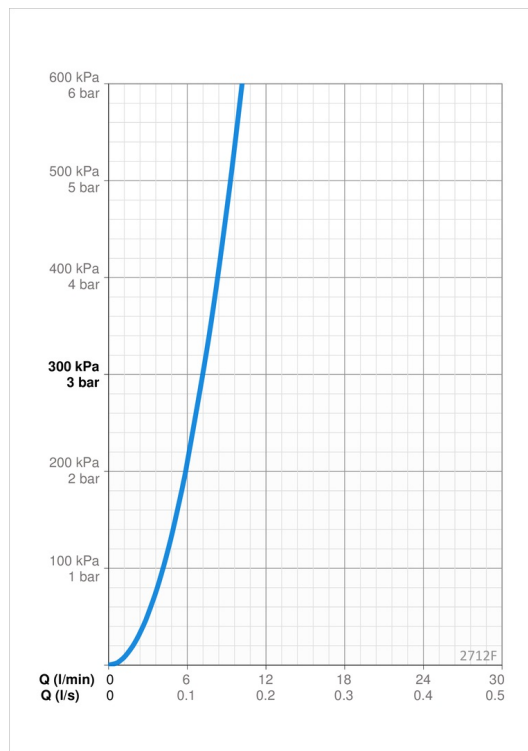

Pesualtaan vipuhana, jossa Easy Grip-vipu, kiinteä juoksuputki, poresuutin, Bidetta-käsisuihku, ripustin ja suihkuletku. Hanassa joustavat kytkentäputket.

- Pesuallas
- Yksiote, Bidetta
- Tasoasennus
- Kromi
- Kiinteä juoksuputki
- Vakioporesuutin
- Easy Grip, Yksi käyttövipu/kahva, Kuuma/Kylmä symbolit
- Suihkupidike, Suihkuletku (1500 mm)
- Bidetta-käsisuihku
- Lämpötilan ja virtaaman rajoitusmahdollisuus
- Ø 40 mm säätöosa
- Joustavat kytkentäputket
- Vähälyijyinen <0.3 %

Tekniset tiedot

Virtaamatiedot

Virtaama 300 kPa	0.12 l/s
Painehäviö virtaamalla (0.1 l/s)	200 kPa

Tekniset ominaisuudet

Lämmin vesi	max. +70°C
Käyttöpaine	50 - 1000 kPa
Liitännätkoko	G3/8
Projektio	98 mm
Backflow prevention (EN1717)	HC
Materiaali	Messinki/Muovi

Määräykset

EN standardi	EN 817, EN 1113
Ääniluokka	I (ISO 3822)

Hyväksynyt ja Deklaaraatiot

STF sertifikaatti	EUF129-20002662-TH1
Sintef	Sintef Nr. 3081
KIWA SE	1461