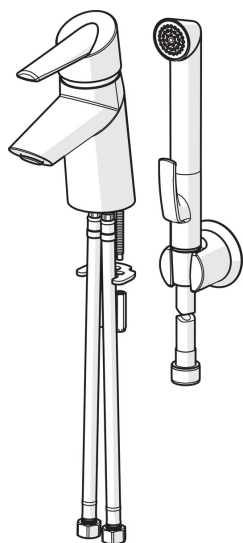

Pesualtaan vipuhana, jossa Easy Grip-vipu, kiinteä juoksuputki, poresuutin, Bidetta-käsisuihku, ripustin ja suihkuletku. Hanassa joustavat kytkentäputket.

- Pesuallas
- Yksiote, Bidetta
- Tasoasennus
- Kromi
- Kiinteä juoksuputki
- Vakioporesuutin
- Easy Grip, Yksi käyttövipu/kahva, Kuuma/Kylmä symbolit
- Suihkupidike, Suihkuletku (1500 mm)
- Bidetta-käsisuihku
- Lämpötilan ja virtaaman rajoitusmahdollisuus
- Ø 40 mm säätöosa
- Joustavat kytkentäputket
- Vähälyijyinen <0.3 %

Tekniset tiedot

Virtaamatiedot

Virtaama 300 kPa	0.12 l/s
Painehäviö virtaamalla (0.1 l/s)	200 kPa

Tekniset ominaisuudet

Lämmin vesi	max. +70°C
Käyttöpaine	50 - 1000 kPa
Liitännätkoko	G3/8
Projektio	98 mm
Backflow prevention (EN1717)	HC
Materiaali	Messinki/Muovi

Määräykset

EN standardi	EN 817, EN 1113
Ääniluokka	I (ISO 3822)

Hyväksynyt ja Deklaaraatiot

STF sertifikaatti	EUF129-20002662-TH1
Sintef	Sintef Nr. 3081
KIWA SE	1461

Varaosat

SP2710F

	Nimi	Koodi	LVI
01	Käyttövipu	601319V	6420328
02	Suojakuppi	159053V	6420526
03	Kiristysmutteri	158726	6420331
04	Säätöosa	158890	6420301
05	Poresuutin, M24x1 STD HC A	601500V	6510099
06	Kiinnitysruuvi (10 kpl), M6x55	158727/10	6420363
07	Kiristyslevyt muttereilla	158697	6420358