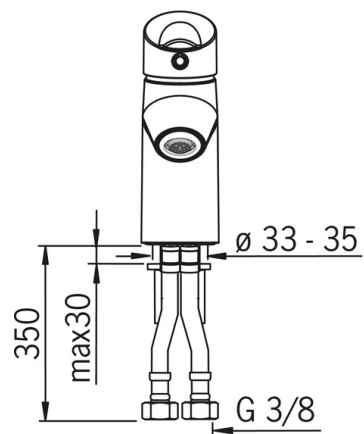

Pesualtaan vipuhana, jossa Easy Grip-vipu, kiinteä juoksuputki, poresuutin, Bidetta-käsisuihku, ripustin ja suihkuletku. Hanassa joustavat kytkentäputket.

- Pesuallas
- Yksiote, Bidetta
- Tasoasennus
- Kromi
- Kiinteä juoksuputki
- Vakioporesuutin
- Easy Grip, Yksi käyttövipu/kahva, Kuuma/Kylmä symbolit
- Suihkupidike, Suihkuletku (1500 mm)
- Bidetta-käsisuihku
- Lämpötilan ja virtaaman rajoitusmahdollisuus
- Ø 40 mm säätöosa
- Joustavat kytkentäputket
- Vähälyijyinen <0.3 %

Tekniset tiedot

Virtaamatiedot

Virtaama 300 kPa	0.12 l/s
Painehäviö virtaamalla (0.1 l/s)	200 kPa

Tekniset ominaisuudet

Lämmin vesi	max. +70°C
Käyttöpaine	50 - 1000 kPa
Liitännätkoko	G3/8
Projektio	98 mm
Backflow prevention (EN1717)	HC
Materiaali	Messinki/Muovi

Määräykset

EN standardi	EN 817, EN 1113
Ääniluokka	I (ISO 3822)

Hyväksynyt ja Deklaaraatiot

STF sertifikaatti	EUF129-20002662-TH1
Sintef	Sintef Nr. 3081
KIWA SE	1461

Varaosat

SP2710F

	Nimi	Koodi	LVI
01	Käyttövipu	601319V	6420328
02	Suojakuppi	159053V	6420526
03	Kiristysmutteri	158726	6420331
04	Säätöosa	158890	6420301
05	Poresuutin, M24x1 STD HC A	601500V	6510099
06	Kiinnitysruuvi (10 kpl), M6x55	158727/10	6420363
07	Kiristyslevyt muttereilla	158697	6420358

SP0046

	Nimi	Koodi	LVI
01	Nippa	159684	6420241