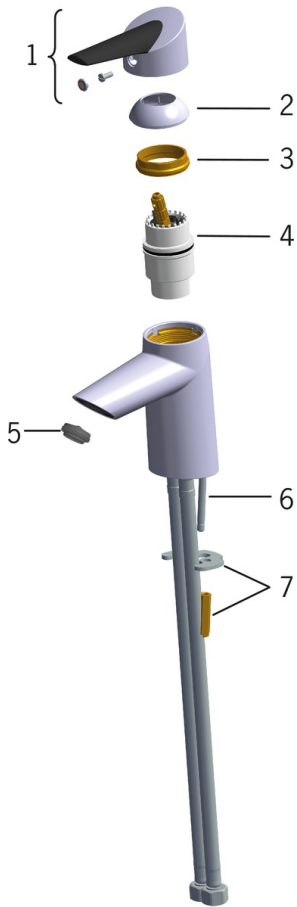

Pesualtaan vipuhana, jossa Easy Grip-vipu, kiinteä juoksuputki, poresuutin, Bidetta-käsisuihku, ripustin ja suihkuletku. Hanassa joustavat kytkentäputket.

- Pesuallas
- Yksiote, Bidetta
- Tasoasennus
- Kromi
- Kiinteä juoksuputki
- Vakioporesuutin
- Easy Grip, Yksi käyttövipu/kahva, Kuuma/Kylmä symbolit
- Suihkupidike, Suihkuletku (1500 mm)
- Bidetta-käsisuihku
- Lämpötilan ja virtaaman rajoitusmahdollisuus
- Ø 40 mm säätöosa
- Joustavat kytkentäputket
- Vähälyijyinen <0.3 %

Tekniset tiedot

Virtaamatiedot

Virtaama 300 kPa	0.12 l/s
Painehäviö virtaamalla (0.1 l/s)	200 kPa

Tekniset ominaisuudet

Lämmin vesi	max. +70°C
Käyttöpaine	50 - 1000 kPa
Liitännätkoko	G3/8
Projektio	98 mm
Backflow prevention (EN1717)	HC
Materiaali	Messinki/Muovi

Määräykset

EN standardi	EN 817, EN 1113
Ääniluokka	I (ISO 3822)

Hyväksynyt ja Deklaaraatiot

STF sertifikaatti	EUF129-20002662-TH1
Sintef	Sintef Nr. 3081
KIWA SE	1461

Varaosat

SP2710F

	Nimi	Koodi	LVI
01	Käyttövipu	601319V	6420328
02	Suojakuppi	159053V	6420526
03	Kiristysmutteri	158726	6420331
04	Säätöosa	158890	6420301
05	Poresuutin, M24x1 STD HC A	601500V	6510099
06	Kiinnitysruuvi (10 kpl), M6x55	158727/10	6420363
07	Kiristyslevyt muttereilla	158697	6420358

SP0046

	Nimi	Koodi	LVI
01	Nippa	159684	6420241