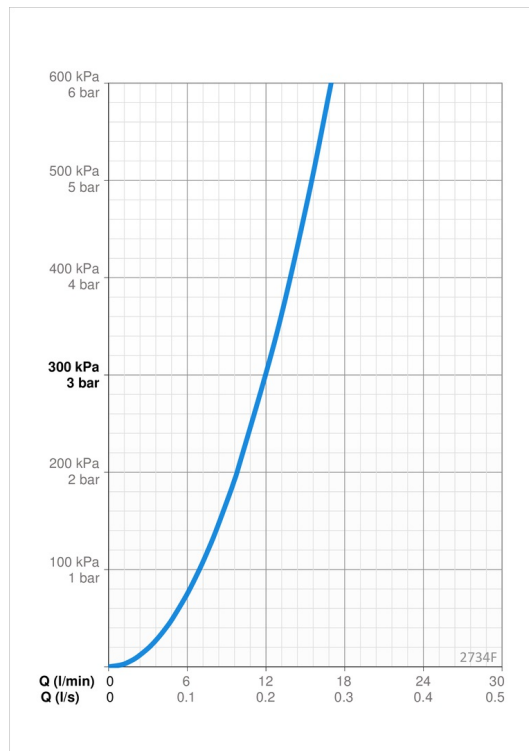

EAN: 6414150070020
LVI: 6219072
static.oras.com/2734F

Keittiöhana, jossa EasyGrip-vipu, korkea juoksuputki, poresuutin ja älykäs pesukoneventtiili (kytketään kylmään veteen). Juoksuputken kääntymiskulma on 120° (mahdollista rajoittaa 0° tai 60°). Pesukoneventtiili sulkeutuu automaattisesti neljän tai kahdeksan tunnin kuluttua (yhdellä painalluksella venttiili on auki 4 tuntia ja viiden sekunnin painalluksella 12 tuntia). Paristokäyttöinen, 6 V. Hanassa joustavat kytkentäputket.

- Keittiö
- Yksioite, Paristokäyttöinen, Pesukoneventtiili
- Tasoasennus
- Kromi
- Kääntyvä juoksuputki, Kääntymiskulman rajoitusmahdollisuus
- Vakioporesuutin
- Elektroninen pesukoneventtiili
- Easy Grip, Yksi käyttövipu/kahva, Kuuma/Kylmä symbolit
- Lämpötilan ja virtaaman rajoitusmahdollisuus
- Roskasiivilät, Ø 40 mm säätöosa
- Magneettiventtiili, Merkkivalo toiminnoille, Alhaisen paristovaranuksen ilmaisin
- Joustavat kytkentäputket
- Sisärunko sinkinkadonkestävää messinkiä, Vähälyijyinen <0.3 %, Kaikki vesikanavat ilman nikkelipinnoitetta

Tekniset tiedot

Virtaamatiedot

Virtaama 300 kPa	0.2 l/s
Painehäviö virtaamalla (0.2 l/s)	300 kPa

Tekniset ominaisuudet

Lämmin vesi	max. +70°C
Käyttöpaine	50 - 1000 kPa
Litaintäkoko	G3/8
Projektiio	217 mm
Backflow prevention (EN1717)	AA
Materiaali	Messinki/Muovi

Ohjelmistoasetukset

Pesukoneventtiilin aukioloaika	4 h / 12 h

Elektroniikan tiedot

Paristo	Lithium 2CR5 6 V

Määräykset

EU Direktiivit	C E 2014/30/EU, 2011/65/EU
EN standardi	EN 817
Ääniluokka	I (ISO 3822)
Suojausluokka	IP 55

Hyväksynyt ja Deklaraatiot

STF sertifikaatti	EUF129-20002662-TH1
Sintef	Sintef Nr. 3084
KIWA SE	1462
UN38.3	UN38-3 Maxell 2CR5