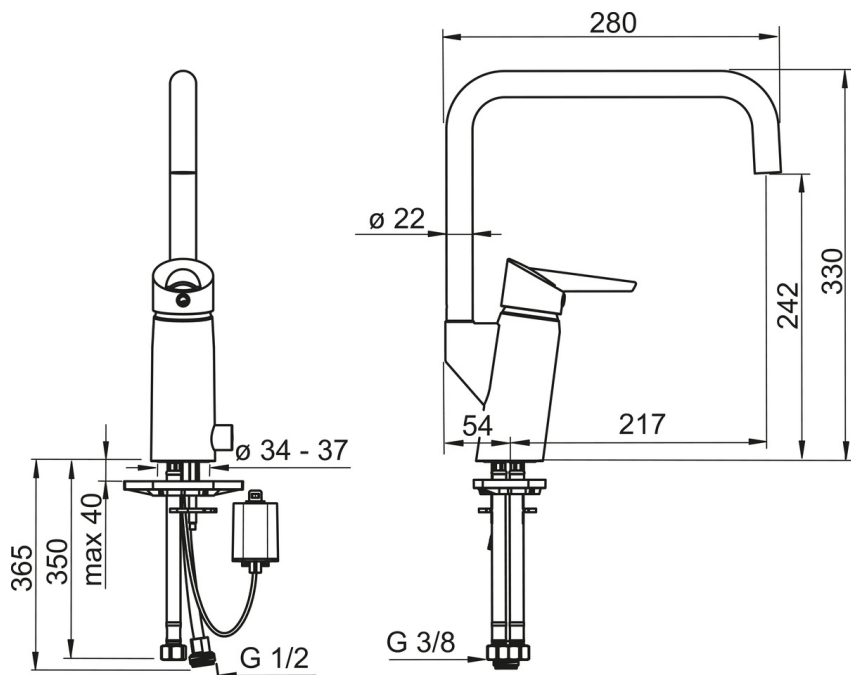

Varaosat

SP2734F

Nimi	Koodi	LVI
01 Poresuutin ja avain, M18.5x1	859338V	6422193
02 Käyttövipu	601319V	6420328
03 Suojakuppi	159053V	6420526
04 Kiristysmutteri	158726	6420331
05 Säättöosa	158890	6420301
06 Juoksuputki	601304V	6510097
07 Juoksuputken rajoitin, 120°	159670/10	6420287
08 Juoksuputken rajoitin, 60° / 0°	159667/10	6420169
08 Juoksuputken rajoitin, 60° / 0°	159667V	6420240
09 Juoksuputken tiivistesarja	198287V	6422123
10 Kiinnitysruuvi (10 kpl), M6x65	158747/10	6420154
11 Jatkoruuvisarja, M6	158893	6420359
12 Tukilevy, 100x60mm	158825	6420134
13 Kiristyslevy muttereilla	158697	6420358
14 Magneettiventtiili	600047V	6420530
15 Roskasiivilä	600038V	6420531
16 Paristokotelo, 2CR5 6 V	199417V	6422167
17 Litiumparisto, 2CR5 6 V	198330	6422030
18 Hattu	600093V	6420260