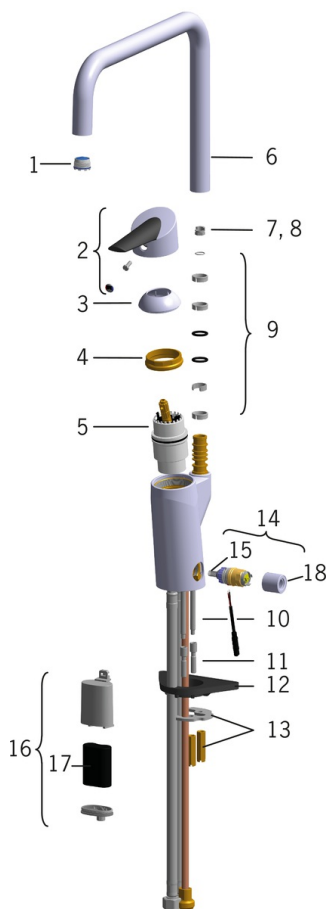

Varaosat

SP2734F

Nimi	Koodi	LVI
01 Poresuutin ja avain, M18.5x1	859338V	6422193
02 Käyttövipu	601319V	6420328
03 Suojakuppi	159053V	6420526
04 Kiristysmutteri	158726	6420331
05 Säättöosa	158890	6420301
06 Juoksuputki	601304V	6510097
07 Juoksuputken rajoitin, 120°	159670/10	6420287
08 Juoksuputken rajoitin, 60° / 0°	159667/10	6420169
08 Juoksuputken rajoitin, 60° / 0°	159667V	6420240
09 Juoksuputken tiivistesarja	198287V	6422123
10 Kiinnitysruuvi (10 kpl), M6x65	158747/10	6420154
11 Jatkoruuvisarja, M6	158893	6420359
12 Tukilevy, 100x60mm	158825	6420134
13 Kiristyslevy muttereilla	158697	6420358
14 Magneettiventtiili	600047V	6420530
15 Roskasiivilä	600038V	6420531
16 Paristokotelo, 2CR5 6 V	199417V	6422167
17 Litiumparisto, 2CR5 6 V	198330	6422030
18 Hattu	600093V	6420260