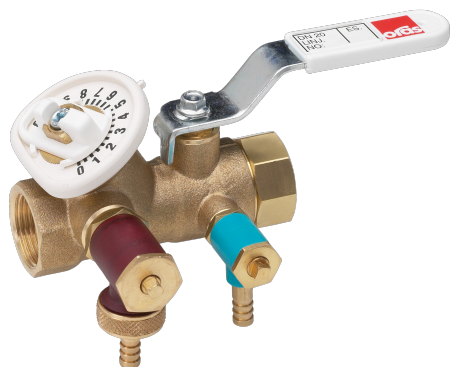

EAN: 6414150022319
LVI: 4012006
static.oras.com/410020

Linjasäätöventtiili kääntyvin mittaus- ja tyhjennysyhtein
DN 20, G 3/4

- Tekniset venttiilit
- kääntyvin mittaus- ja tyhjennysyhtein

Tekniset tiedot

Tekniset ominaisuudet

DN koko (normimitta)

DN20

Varaosat

SP4100

	Nimi	Koodi	LVI
01	Säätökara täydellinen, DN15 Lopetettu	419881	6421933
01	Säätökara täydellinen, DN40	419885	6421937
01	Säätökara täydellinen, DN32	419884	6421936
01	Säätökara täydellinen, DN10 Lopetettu	419880	6421932
01	Säätökara täydellinen, DN50 Lopetettu	419886	6421938
01	Säätökara täydellinen, DN20	419882	6421934
01	Säätökara täydellinen, DN25	419883	6421935
02	Kahva, DN32-40 / DN40-50	418598V	6421838
02	Kahva	418597V	6421837
02	Kahva, DN8-15	418596V	6421836