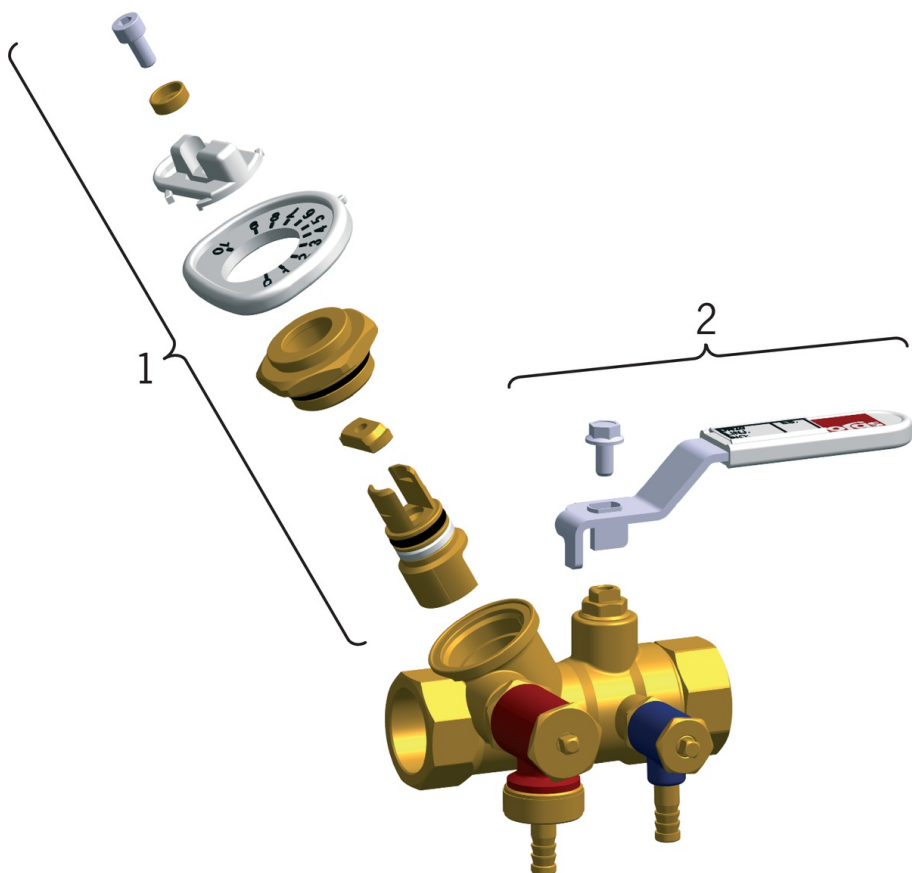

EAN: 6414150022319
LVI: 4012006
static.oras.com/410020

Linjasäätöventtiili kääntyvin mittaus- ja tyhjennysyhtein
DN 20, G 3/4

- Tekniset venttiilit
- kääntyvin mittaus- ja tyhjennysyhtein

Tekniset tiedot

Tekniset ominaisuudet

DN koko (normimitta)

DN20

Varaosat

SP4100

	Nimi	Koodi	LVI
01	Säätökara täydellinen, DN15 Lopetettu	419881	6421933
01	Säätökara täydellinen, DN40	419885	6421937
01	Säätökara täydellinen, DN32	419884	6421936
01	Säätökara täydellinen, DN10 Lopetettu	419880	6421932
01	Säätökara täydellinen, DN50 Lopetettu	419886	6421938
01	Säätökara täydellinen, DN20	419882	6421934
01	Säätökara täydellinen, DN25	419883	6421935
02	Kahva, DN32-40 / DN40-50	418598V	6421838
02	Kahva	418597V	6421837
02	Kahva, DN8-15	418596V	6421836