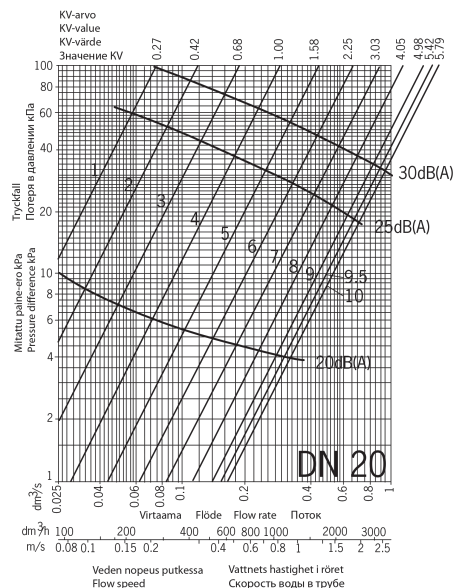

EAN: 6414150022319
LVI: 4012006
static.oras.com/410020

Linjasäätöventtiili kääntyvin mittaus- ja tyhjennysyhtein
DN 20, G 3/4

- Tekniset venttiilit
- kääntyvin mittaus- ja tyhjennysyhtein

Tekniset tiedot

Tekniset ominaisuudet

DN koko (normimitta)

DN20

Varaosat

SP4100

	Nimi	Koodi	LVI
01	Säätökara täydellinen, DN15 Lopetettu	419881	6421933
01	Säätökara täydellinen, DN40	419885	6421937
01	Säätökara täydellinen, DN32	419884	6421936
01	Säätökara täydellinen, DN10 Lopetettu	419880	6421932
01	Säätökara täydellinen, DN50 Lopetettu	419886	6421938
01	Säätökara täydellinen, DN20	419882	6421934
01	Säätökara täydellinen, DN25	419883	6421935
02	Kahva, DN32-40 / DN40-50	418598V	6421838
02	Kahva	418597V	6421837
02	Kahva, DN8-15	418596V	6421836