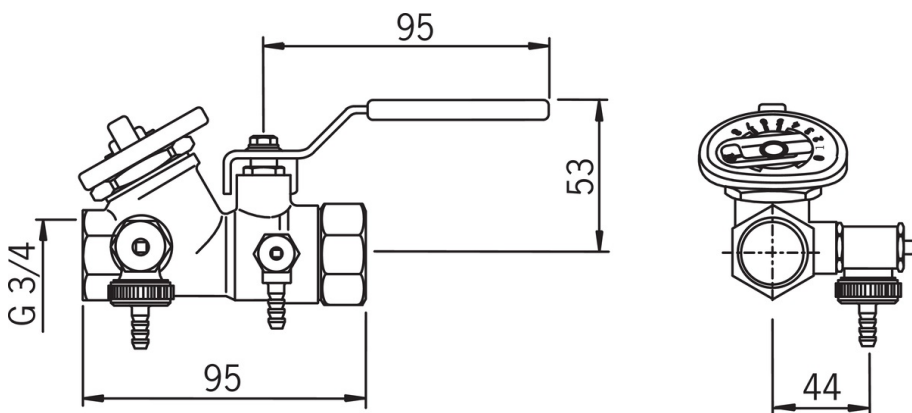

EAN: 6414150022319
LVI: 4012006
static.oras.com/410020

Linjasäätöventtiili kääntyvin mittaus- ja tyhjennysyhtein
DN 20, G 3/4

- Tekniset venttiilit
- kääntyvin mittaus- ja tyhjennysyhtein

Tekniset tiedot

Tekniset ominaisuudet

DN koko (normimitta)

DN20

Varaosat

SP4100

	Nimi	Koodi	LVI
01	Säätökara täydellinen, DN15 Lopetettu	419881	6421933
01	Säätökara täydellinen, DN40	419885	6421937
01	Säätökara täydellinen, DN32	419884	6421936
01	Säätökara täydellinen, DN10 Lopetettu	419880	6421932
01	Säätökara täydellinen, DN50 Lopetettu	419886	6421938
01	Säätökara täydellinen, DN20	419882	6421934
01	Säätökara täydellinen, DN25	419883	6421935
02	Kahva, DN32-40 / DN40-50	418598V	6421838
02	Kahva	418597V	6421837
02	Kahva, DN8-15	418596V	6421836