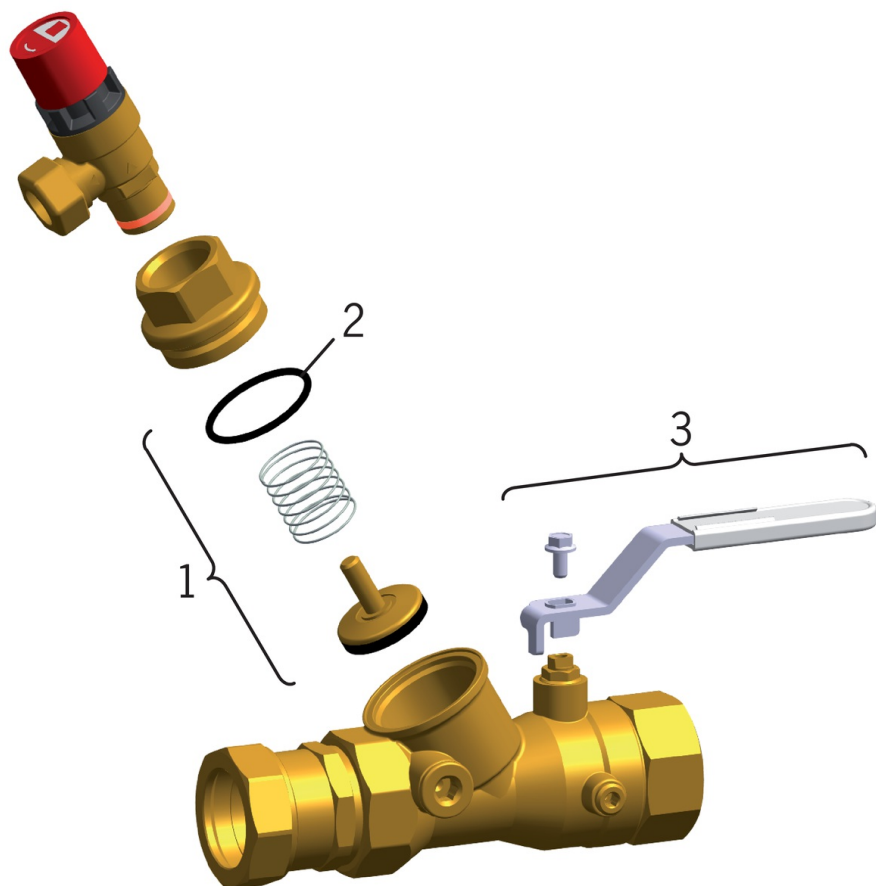

EAN: 6414150022821
LVI: 4012314
static.oras.com/414035

Syöttöventtiili
DN 32, G 1 1/4, ø Cu 35

- Tekniset venttiilit

Tekniset tiedot

Tekniset ominaisuudet

DN koko (normimitta)

DN32

SP4140

	Nimi	Koodi	LVI
01	Lautanen täydellinen, DN40	418386V	6421816
01	Lautanen täydellinen, DN25	418384V	6421814
01	Lautanen täydellinen, DN20	418383V	6421813
01	Lautanen täydellinen, DN15, d 18	418382V	6421812
01	Lautanen täydellinen, DN50	418387V	6421817
01	Lautanen täydellinen, DN32	418385V	6421815
02	O-renkas, 53.64x2.62, DN50 Lopetettu	418347/10	6421823
02	O-renkas, 44.12x2.62, DN40 Lopetettu	418346/10	6421819
02	O-renkas, 36.17x2.62, DN32	418345/10	6421818
02	O-renkas, 29.87x1.78, DN25	418344/10	6421810
02	O-renkas, 19.1x1.6, DN15 Lopetettu	418342/10	6421808
02	O-renkas, 23.52x1.78, DN20	418343/10	6421809
03	Kahva, DN8-15	418596V	6421836
03	Kahva	418597V	6421837
03	Kahva, DN32-40 / DN40-50	418598V	6421838