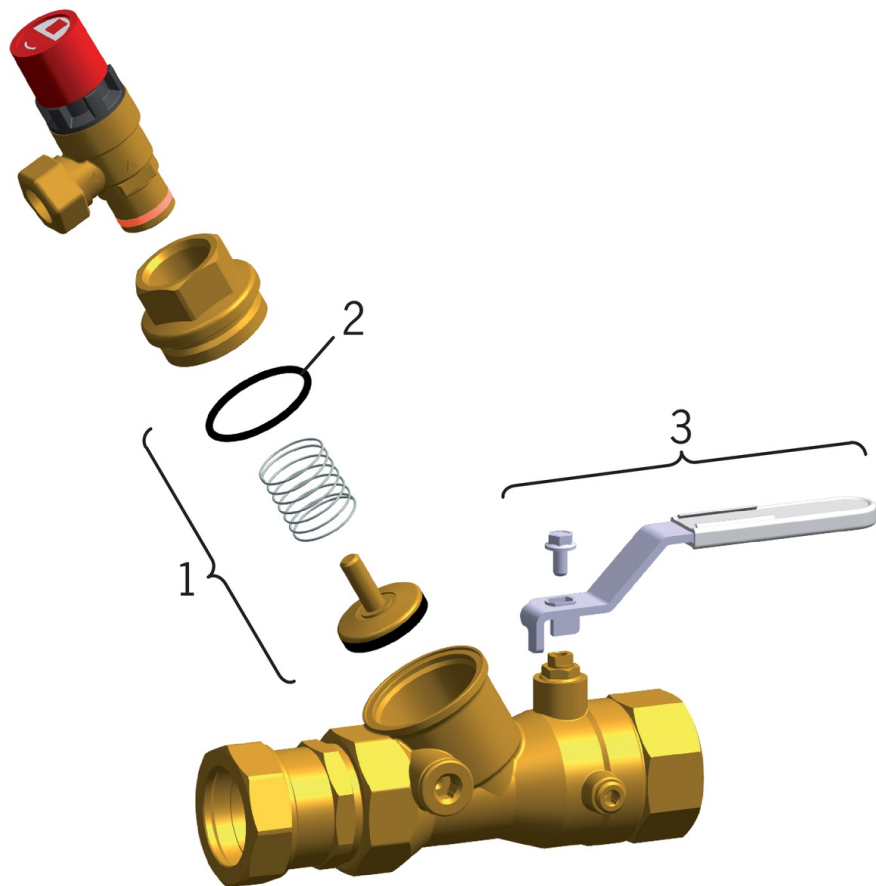

EAN: 6414150022814
LVI: 4012312
static.oras.com/414028

Syöttöventtiili
DN 25, G 1, ϕ Cu 28

Hyväksynnät: STF VTT-RTH-00124-12

- Tekniset venttiilit

Tekniset tiedot

Tekniset ominaisuudet

DN koko (normimitta)

DN25

SP4140

	Nimi	Koodi	LVI
01	Lautanen täydellinen, DN40	418386V	6421816
01	Lautanen täydellinen, DN25	418384V	6421814
01	Lautanen täydellinen, DN20	418383V	6421813
01	Lautanen täydellinen, DN15, d 18	418382V	6421812
01	Lautanen täydellinen, DN50	418387V	6421817
01	Lautanen täydellinen, DN32	418385V	6421815
02	O-renkas, 53.64x2.62, DN50 Lopetettu	418347/10	6421823
02	O-renkas, 44.12x2.62, DN40 Lopetettu	418346/10	6421819
02	O-renkas, 36.17x2.62, DN32	418345/10	6421818
02	O-renkas, 29.87x1.78, DN25	418344/10	6421810
02	O-renkas, 19.1x1.6, DN15 Lopetettu	418342/10	6421808
02	O-renkas, 23.52x1.78, DN20	418343/10	6421809
03	Kahva, DN8-15	418596V	6421836
03	Kahva	418597V	6421837
03	Kahva, DN32-40 / DN40-50	418598V	6421838