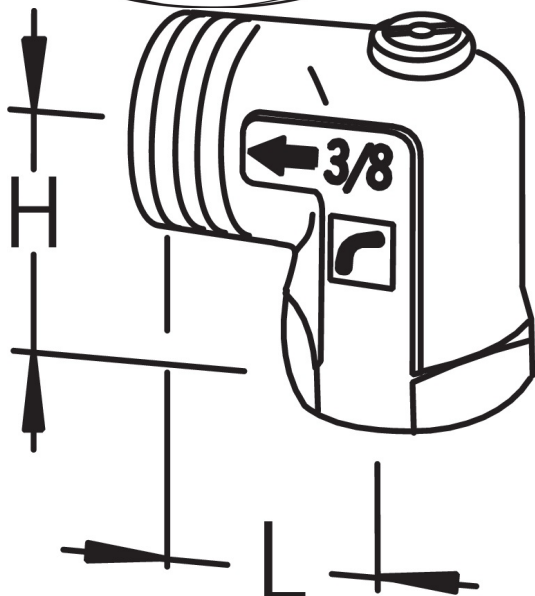

### Tekniset ominaisuudet

DN koko (normimitta)

DN10

Pituus / Korkeus

L=23, H=20

RUNGOT				Mitat		
Malli	DN	Oras-nr	LVI-nro	L	H	L, liittimet
Runko suora	10	442 010	4032501	50		75
ilman liittintä	15	442 015	4032503	58		88
	20	442 020	4032505	68		102
Runko pystykulma	10	442 210	4032511	23	20	48
ilman liittintä	15	442 215	4032513	26	24	56
	20	442 220	4032521	31	28	65
Runko ulkokulma	10	442 410	4032521	23	20	48
ilman liittintä						
Runko, suurteho runko, suora S (suurtehorunkoon sopivat Stabilan säätöosat)	15	442 650	4032533	58		88
Sulkuyhdistäjä suora	10	435 010	4032011	50		75
ilman liittintä	15	435 015	4032013	58		88
	20	435 020	4032015	68		102
Sulkuyhdistäjä kulma	10	435 110	4032021	23	20	48
ilman liittintä	15	435 115	4032023	26	24	56
	20	435 120	4032025	31	28	65