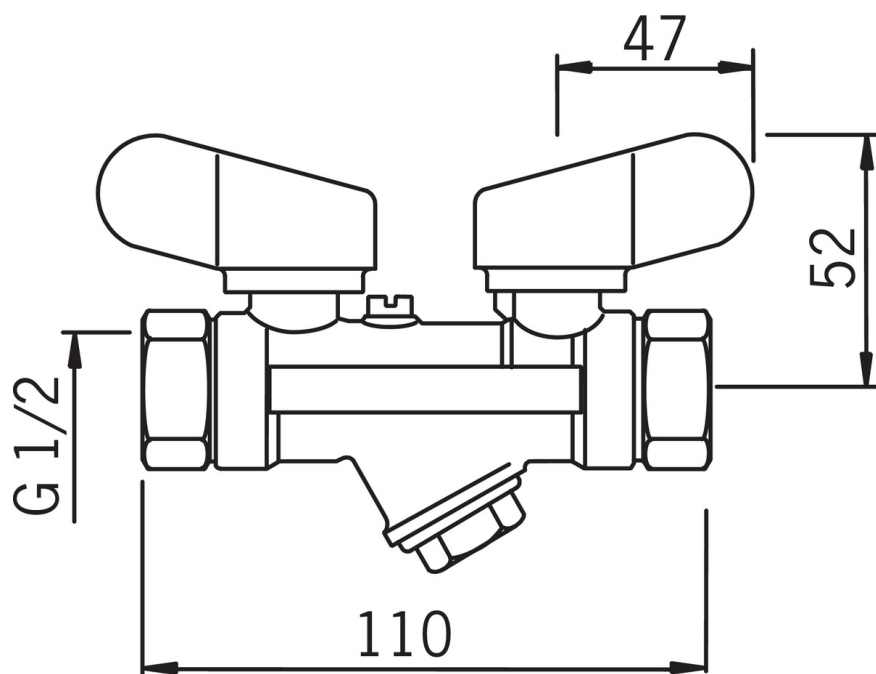

EAN: 6414150023026
LVI: 4012204
static.oras.com/416015

Täyttöventtiili
DN 15, G 1/2

- Tekniset venttiilit

Tekniset tiedot

Tekniset ominaisuudet

DN koko (normimitta)

DN15

Koko				Mitat		
DN	G	Oras-nro	LVI-koodi	L	B	H
15	1/2	416 015	4012204	110	47	52
20	3/4	416 020	4012206	125	47	55
25	1	416 025	4012208	150	47	60

SP4160

	Nimi	Koodi	LVI
01	Lautanen täydellinen, DN20	418383V	6421813
01	Lautanen täydellinen, DN15, d 18	418382V	6421812
01	Lautanen täydellinen, DN25	418384V	6421814
02	O-renkas, 23.52x1.78, DN20	418343/10	6421809
02	O-renkas, 19.1x1.6, DN15 Lopetettu	418342/10	6421808
02	O-renkas, 29.87x1.78, DN25	418344/10	6421810