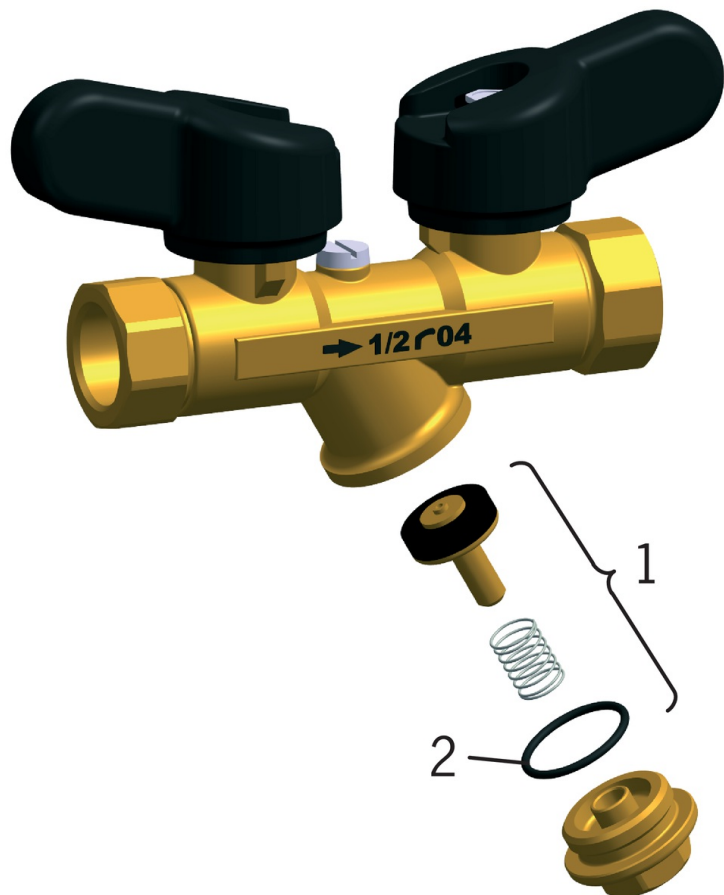

EAN: 6414150023026
LVI: 4012204
static.oras.com/416015

Täyttöventtiili
DN 15, G 1/2

- Tekniset venttiilit

Tekniset tiedot

Tekniset ominaisuudet

DN koko (normimitta)

DN15

Koko				Mitat		
DN	G	Oras-nro	LVI-koodi	L	B	H
15	1/2	416 015	4012204	110	47	52
20	3/4	416 020	4012206	125	47	55
25	1	416 025	4012208	150	47	60

SP4160

	Nimi	Koodi	LVI
01	Lautanen täydellinen, DN20	418383V	6421813
01	Lautanen täydellinen, DN15, d 18	418382V	6421812
01	Lautanen täydellinen, DN25	418384V	6421814
02	O-renkas, 23.52x1.78, DN20	418343/10	6421809
02	O-renkas, 19.1x1.6, DN15 Lopetettu	418342/10	6421808
02	O-renkas, 29.87x1.78, DN25	418344/10	6421810