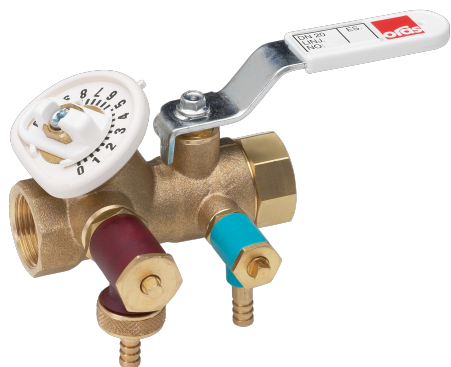

EAN: 6414150022340  
LVI: 4012012  
[static.oras.com/410040](http://static.oras.com/410040)

Linjasäätöventtiili kääntyvin mittaus- ja tyhjennysyhtein  
DN 40, G 1 1/2

- Tekniset venttiilit
- kääntyvin mittaus- ja tyhjennysyhtein

### Tekniset ominaisuudet

DN koko (normimitta)

DN40

### SP4100

	Nimi	Koodi	LVI
01	Säätökara täydellinen, DN15 Lopetettu	419881	6421933
01	Säätökara täydellinen, DN40	419885	6421937
01	Säätökara täydellinen, DN32	419884	6421936
01	Säätökara täydellinen, DN10 Lopetettu	419880	6421932
01	Säätökara täydellinen, DN50 Lopetettu	419886	6421938
01	Säätökara täydellinen, DN20	419882	6421934
01	Säätökara täydellinen, DN25	419883	6421935
02	Kahva, DN32-40 / DN40-50	418598V	6421838
02	Kahva	418597V	6421837
02	Kahva, DN8-15	418596V	6421836