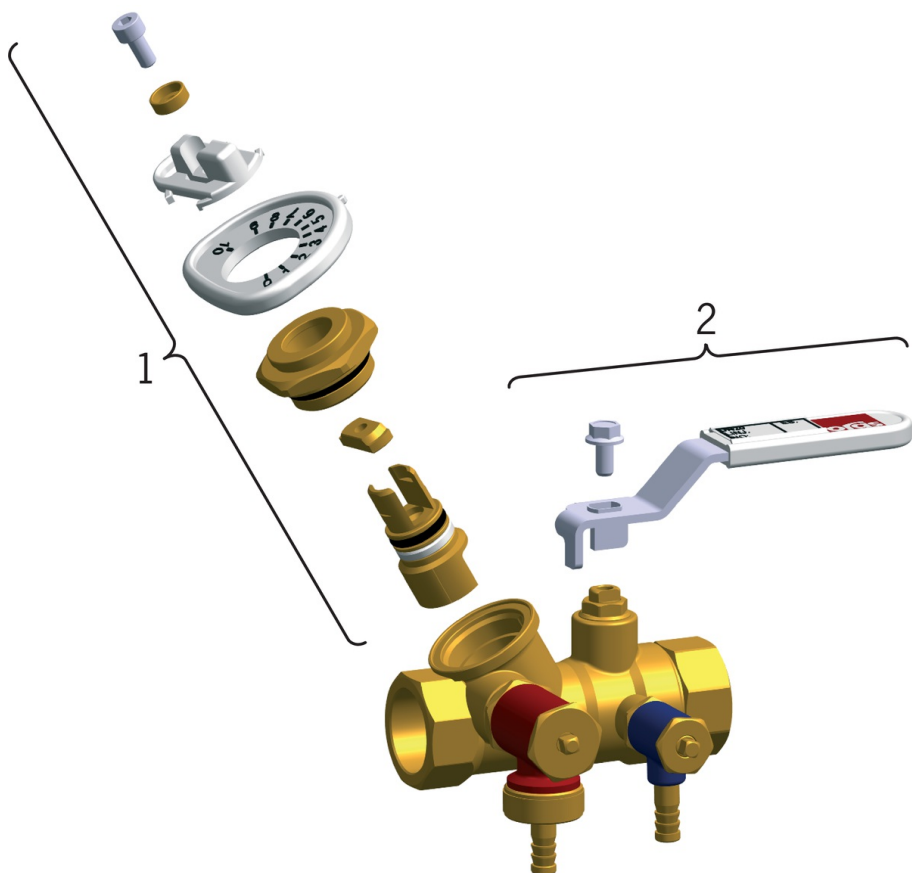

EAN: 6414150022340  
LVI: 4012012  
[static.oras.com/410040](http://static.oras.com/410040)

Linjasäätöventtiili kääntyvin mittaus- ja tyhjennysyhtein  
DN 40, G 1 1/2

- Tekniset venttiilit
- kääntyvin mittaus- ja tyhjennysyhtein

## Tekniset tiedot

### Tekniset ominaisuudet

DN koko (normimitta)

DN40

### SP4100

	Nimi	Koodi	LVI
01	Säätökara täydellinen, DN15 Lopetettu	419881	6421933
01	Säätökara täydellinen, DN40	419885	6421937
01	Säätökara täydellinen, DN32	419884	6421936
01	Säätökara täydellinen, DN10 Lopetettu	419880	6421932
01	Säätökara täydellinen, DN50 Lopetettu	419886	6421938
01	Säätökara täydellinen, DN20	419882	6421934
01	Säätökara täydellinen, DN25	419883	6421935
02	Kahva, DN32-40 / DN40-50	418598V	6421838
02	Kahva	418597V	6421837
02	Kahva, DN8-15	418596V	6421836