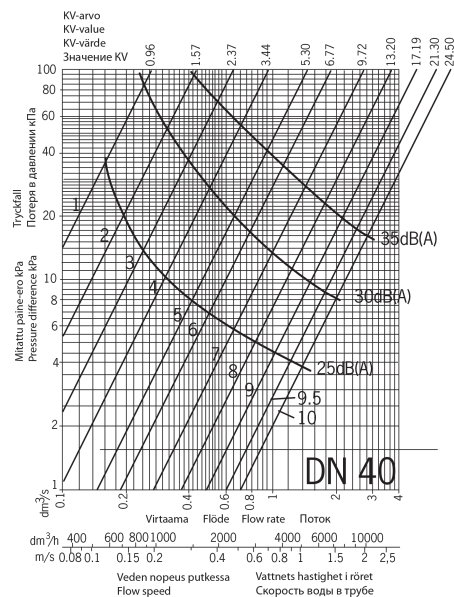

EAN: 6414150022340  
LVI: 4012012  
[static.oras.com/410040](http://static.oras.com/410040)

Linjasäätöventtiili kääntyvin mittaus- ja tyhjennysyhtein  
DN 40, G 1 1/2

- Tekniset venttiilit
- kääntyvin mittaus- ja tyhjennysyhtein

## Tekniset tiedot

### Tekniset ominaisuudet

DN koko (normimitta)

DN40