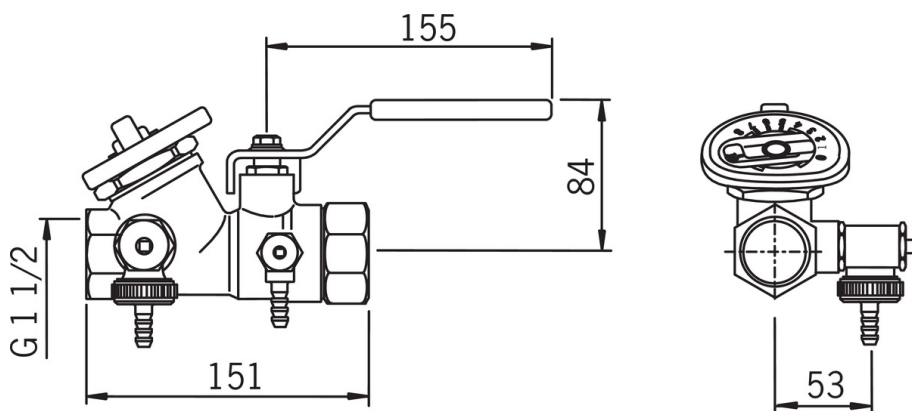

EAN: 6414150022340  
LVI: 4012012  
[static.oras.com/410040](http://static.oras.com/410040)

Linjasäätöventtiili kääntyvin mittaus- ja tyhjennysyhtein  
DN 40, G 1 1/2

- Tekniset venttiilit
- kääntyvin mittaus- ja tyhjennysyhtein

## Tekniset tiedot

### Tekniset ominaisuudet

DN koko (normimitta)

DN40

### SP4100

	Nimi	Koodi	LVI
01	Säätökara täydellinen, DN15 Lopetettu	419881	6421933
01	Säätökara täydellinen, DN40	419885	6421937
01	Säätökara täydellinen, DN32	419884	6421936
01	Säätökara täydellinen, DN10 Lopetettu	419880	6421932
01	Säätökara täydellinen, DN50 Lopetettu	419886	6421938
01	Säätökara täydellinen, DN20	419882	6421934
01	Säätökara täydellinen, DN25	419883	6421935
02	Kahva, DN32-40 / DN40-50	418598V	6421838
02	Kahva	418597V	6421837
02	Kahva, DN8-15	418596V	6421836