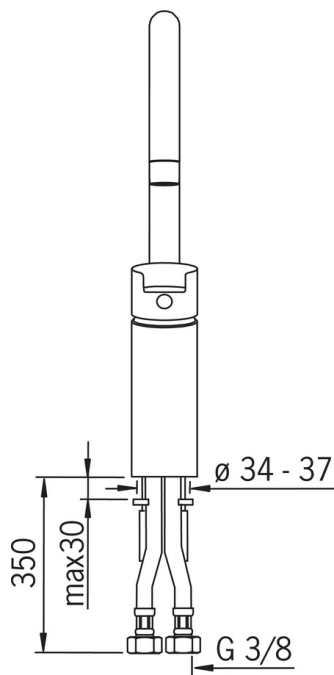

EAN: 6414150058486

LVI: 6216400

static.oras.com/2838F

Keittiöhana, jossa on kääntyvä korkea juoksuputki. Juoksuputken kääntymiskulma on 120° (mahdollista rajoittaa 0° tai 60°). Joustavat kytkentäputket.

- Keittiö
- Yksiotte
- Tasoasennus
- Kromi
- Kääntyvä juoksuputki, Kääntymiskulman rajoitusmahdollisuus
- Vakioporesuutin
- Yksi käyttövipu/kahva, Kuuma/Kylmä symbolit
- Lämpötilan ja virtaaman rajoitusmahdollisuus
- Ø 40 mm säätöosa
- Joustavat kytkentäputket

Tekniset tiedot

Virtaamatiedot

Virtaama 300 kPa	0.24 l/s
Painehäviö virtaamalla (0.2 l/s)	210 kPa

Tekniset ominaisuudet

Lämmin vesi	max. +70°C
Käyttöpaine	50 - 1000 kPa
Liitäntäkoko	G3/8
Projektio	205 mm
Backflow prevention (EN1717)	AA
Materiaali	Messinki

Määräykset

EN standardi	EN 817
Ääniluokka	I (ISO 3822)

Hyväksynyt ja Deklaaraatiot

STF sertifikaatti	VTT-RTH-04950-08
Sintef	Sintef Nr. 1323
KIWA SE	1565

Varaosat

SP2838F

Nimi	Koodi	LVI
01 Kiristyslevyt muttereilla	158697	6420358
02 Kiristysmutteri	158726	6420331
03 Kiinnitysruuvi (10 kpl), M6x65	158747/10	6420154
04 Tukilevy, 100x60mm	158825	6420134
05 Säätöosa	158890	6420301
06 Jatkoruuvisarja, M6	158893	6420359
07 Juoksuputki	159010V	6420293
08 Käyttövipu	159050V	6420525
09 Suojakuppi	159053V	6420526
10 Tiivistesarja	159499	6420144
11 Poresuutin, M22x1	232201	6421610
12 Juoksuputken rajoitin, 120°	159670/10	6420287
13 Juoksuputken rajoitin, 60°/0°	159667V	6420240
13 Juoksuputken rajoitin, 60°/0°	159667/10	6420169