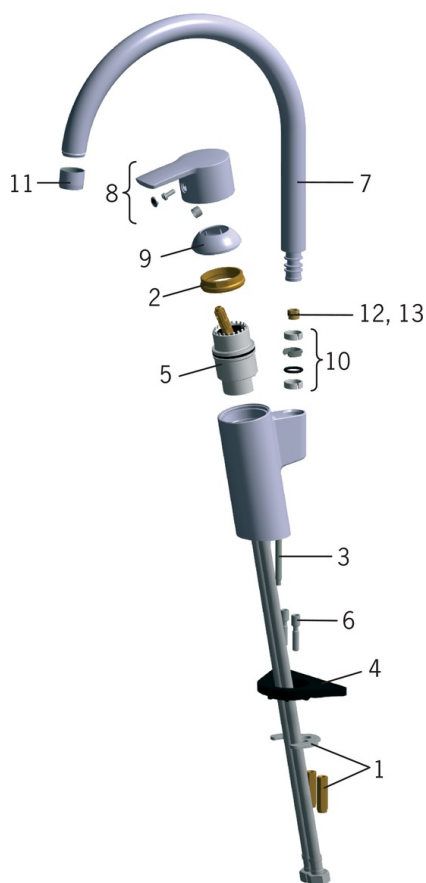

EAN: 6414150058486

LVI: 6216400

static.oras.com/2838F

Keittiöhana, jossa on kääntyvä korkea juoksuputki. Juoksuputken kääntymiskulma on 120° (mahdollista rajoittaa 0° tai 60°). Joustavat kytkentäputket.

- Keittiö
- Yksiotte
- Tasoasennus
- Kromi
- Kääntyvä juoksuputki, Kääntymiskulman rajoitusmahdollisuus
- Vakioporesuutin
- Yksi käyttövipu/kahva, Kuuma/Kylmä symbolit
- Lämpötilan ja virtaaman rajoitusmahdollisuus
- Ø 40 mm säätöosa
- Joustavat kytkentäputket

Tekniset tiedot

Virtaamatiedot

Virtaama 300 kPa	0.24 l/s
Painehäviö virtaamalla (0.2 l/s)	210 kPa

Tekniset ominaisuudet

Lämmin vesi	max. +70°C
Käyttöpaine	50 - 1000 kPa
Liitäntäkoko	G3/8
Projektio	205 mm
Backflow prevention (EN1717)	AA
Materiaali	Messinki

Määräykset

EN standardi	EN 817
Ääniluokka	I (ISO 3822)

Hyväksynyt ja Deklaaraatiot

STF sertifikaatti	VTT-RTH-04950-08
Sintef	Sintef Nr. 1323
KIWA SE	1565

Varaosat

SP2838F

Nimi	Koodi	LVI
01 Kiristyslevyt muttereilla	158697	6420358
02 Kiristysmutteri	158726	6420331
03 Kiinnitysruuvi (10 kpl), M6x65	158747/10	6420154
04 Tukilevy, 100x60mm	158825	6420134
05 Säätöosa	158890	6420301
06 Jatkoruuvisarja, M6	158893	6420359
07 Juoksuputki	159010V	6420293
08 Käyttövipu	159050V	6420525
09 Suojakuppi	159053V	6420526
10 Tiivistesarja	159499	6420144
11 Poresuutin, M22x1	232201	6421610
12 Juoksuputken rajoitin, 120°	159670/10	6420287
13 Juoksuputken rajoitin, 60°/0°	159667V	6420240
13 Juoksuputken rajoitin, 60°/0°	159667/10	6420169