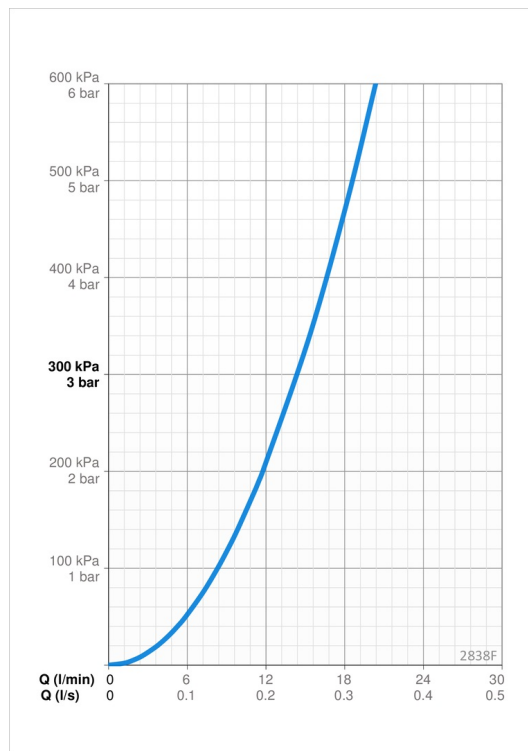

Hyväksynyt ja Deklaaraatiot

STF sertifikaatti	VTT-RTH-04950-08
Sintef	Sintef Nr. 1323
KIWA SE	1565