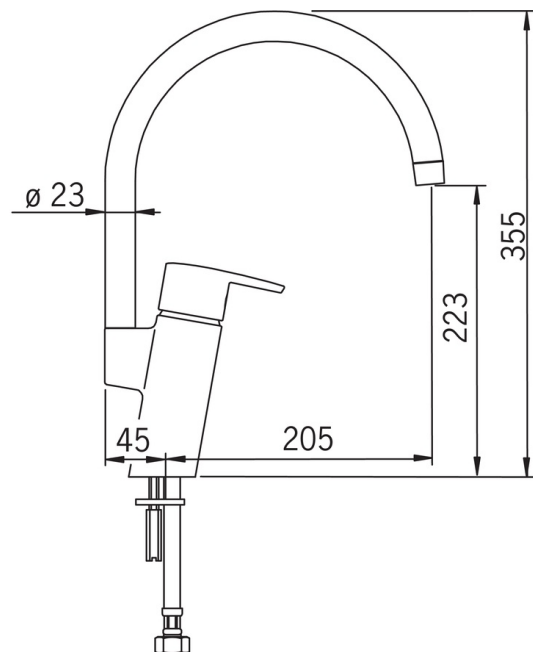

EAN: 6414150058486

LVI: 6216400

static.oras.com/2838F

Keittiöhana, jossa on kääntyvä korkea juoksuputki. Juoksuputken kääntymiskulma on 120° (mahdollista rajoittaa 0° tai 60°). Joustavat kytkentäputket.

- Keittiö
- Yksiotte
- Tasoasennus
- Kromi
- Kääntyvä juoksuputki, Kääntymiskulman rajoitusmahdollisuus
- Vakioporesuutin
- Yksi käyttövipu/kahva, Kuuma/Kylmä symbolit
- Lämpötilan ja virtaaman rajoitusmahdollisuus
- Ø 40 mm säätöosa
- Joustavat kytkentäputket

Tekniset tiedot

Virtaamatiedot

Virtaama 300 kPa	0.24 l/s
Painehäviö virtaamalla (0.2 l/s)	210 kPa

Tekniset ominaisuudet

Lämmin vesi	max. +70°C
Käyttöpaine	50 - 1000 kPa
Liitäntäkoko	G3/8
Projektio	205 mm
Backflow prevention (EN1717)	AA
Materiaali	Messinki

Määräykset

EN standardi	EN 817
Ääniluokka	I (ISO 3822)

Hyväksynyt ja Deklaaraatiot

STF sertifikaatti	VTT-RTH-04950-08
Sintef	Sintef Nr. 1323
KIWA SE	1565

Varaosat

SP2838F

Nimi	Koodi	LVI
01 Kiristyslevyt muttereilla	158697	6420358
02 Kiristysmutteri	158726	6420331
03 Kiinnitysruuvi (10 kpl), M6x65	158747/10	6420154
04 Tukilevy, 100x60mm	158825	6420134
05 Säätöosa	158890	6420301
06 Jatkoruuvisarja, M6	158893	6420359
07 Juoksuputki	159010V	6420293
08 Käyttövipu	159050V	6420525
09 Suojakuppi	159053V	6420526
10 Tiivistesarja	159499	6420144
11 Poresuutin, M22x1	232201	6421610
12 Juoksuputken rajoitin, 120°	159670/10	6420287
13 Juoksuputken rajoitin, 60°/0°	159667V	6420240
13 Juoksuputken rajoitin, 60°/0°	159667/10	6420169