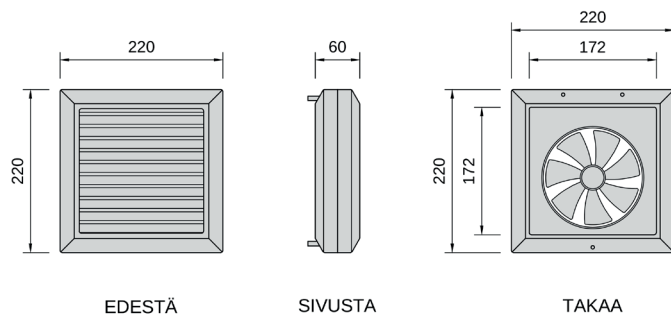

MOBAIR® 2035 Tuloilmalaite

Raitista korvausilmaa vedottomasti, puhtaana ja lämpimänä!

Kiertoilmapuhaltimella varustettu Mobair 2035 tuloilmalaite vanhoihin rakennuksiin, joissa on painovoimainen tai koneellinen ilmanpoisto. Laite suodattaa ja lämmittää huoneeseen ulkoa virtaavan korvausilman. Sopii eityisesti asuintiloihin omakoti-, rivi- ja kerrostaloissa.

Mobair 2035 on täysin uudentyypinen tuloilmalaite. Erikoisen laitteesta tekee se, että ulkoa tuleva kylmä ilma lämpenee katonrajassa olevan lämpimän ilman avulla. 1.0W tehoinen puhallin aikaansaa huoneilman ja ulkoa tulevan ilman sekoittumisen, joten energiankulutus on erittäin alhainen. Patentoitu säleikön rakenne takaa vedottoman lopputuloksen. Valmistettu Suomessa.

Mobair 2035 on myös helppo asentaa ja huoltaa. Laitteen mukana toimitetaan asennuskehys, kiinnitysruuvit, vaihdettava hie-
nosuodatin, ulkoilmasäleikkö sekä ulkoilmaputki.

Tekniset tiedot:

- kokonaisilmavirta 20 dm³/s, josta ulkoilmaa 6-12 dm³/s
- äänitaso 27 dBA
- M5 pussisuodatin ulkoilmaputkessa (saatavana myös pestävä suodatin)
- sähköliityntä 1,0 W, 8,5 V DC, toimitukseen kuuluu pistotulppamuuntaja, 8,2 m verkkojohto