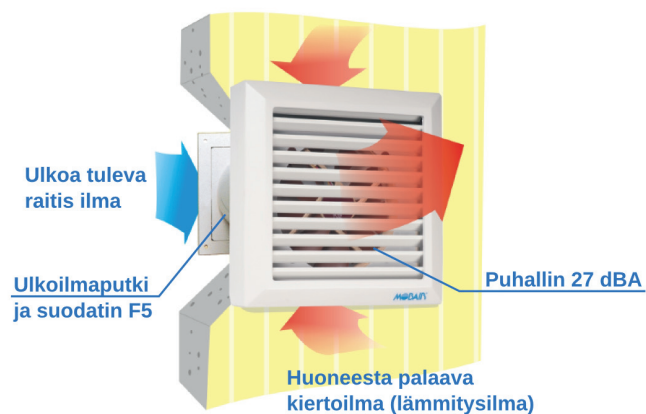

MOBAIR® 2035 Tuloilmalaite

Raitista korvausilmaa vedottomasti, puhtaana ja lämpimänä!

Kiertoilmapuhaltimella varustettu Mobair 2035 tuloilmalaite vanhoihin rakennuksiin, joissa on painovoimainen tai koneellinen ilmanpoisto. Laite suodattaa ja lämmittää huoneeseen ulkoa virtaavan korvausilman. Sopii eityisesti asuintiloihin omakoti-, rivi- ja kerrostaloissa.

Mobair 2035 on täysin uudentyypinen tuloilmalaite. Erikoisen laitteesta tekee se, että ulkoa tuleva kylmä ilma lämpenee katonrajassa olevan lämpimän ilman avulla. 1.0W tehoinen puhallin aikaansaa huoneilman ja ulkoa tulevan ilman sekoittumisen, joten energiankulutus on erittäin alhainen. Patentoitu säleikön rakenne takaa vedottoman lopputuloksen. Valmistettu Suomessa.

Mobair 2035 on myös helppo asentaa ja huoltaa. Laitteen mukana toimitetaan asennuskehys, kiinnitysruuvit, vaihdettava hie-
nosuodatin, ulkoilmasäleikkö sekä ulkoilmaputki.

Tekniset tiedot:

- kokonaisilmavirta 20 dm³/s, josta ulkoilmaa 6-12 dm³/s
- äänitaso 27 dBA
- M5 pussisuodatin ulkoilmaputkessa (saatavana myös pestävä suodatin)
- sähköliityntä 1,0 W, 8,5 V DC, toimitukseen kuuluu pistotulppamuuntaja, 8,2 m verkkojohto