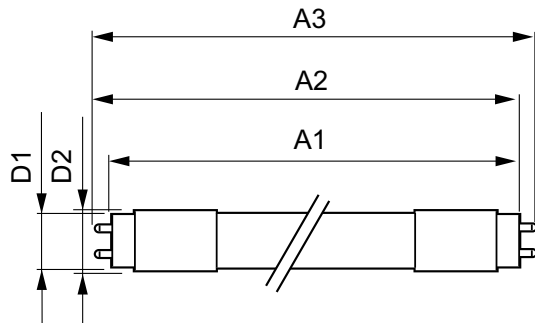

MASTER LEDtube Universal T8

T-kotelo, maksimi (nim.)	50 °C
Ohjausjärjestelmät ja himmennys	
Himmennettävä	Ei
Mekaaniset tiedot ja runko	
Lampun viimeistely	Huurrettu
Lampun materiaali	Glass
Tuotteen pituus	1500 mm
Hyväksyntä ja käyttökohteet	
Energiatohokkuusmerkintä (EEL)	A++
Energiaa säästävä tuote	Yes
Hyväksyntämerkinnät	RoHS compliance CE merkintä KEMA Keur certificate

Energiankulutus kWh/1000 h	24 kWh
Tuotetiedot	
Koko tuotekoodi	871869973927000
Tilaustuotteen nimi	MAS LEDtube VLE UN 1500mm UO 24W865 T8
EAN/UPC – tuote	8718699739270
Tilauskoodi	73927000
Osoittaja – määrä/pakkaus	1
Osoittaja – pakkauksia ulommassa laatikossa	10
Materiaalinumero (12NC)	929002333502
Nettopaino (kappale)	0,270 kg

Mittapiirros

TLED5ft 220-240V 24-58W 3700lm 6500K G13

Product	D1	D2	A1	A2	A3
MAS LEDtube VLE UN 1500mm UO 24W865 T8	25,7 mm	28 mm	1500 mm	1505,9 mm	1514,2 mm