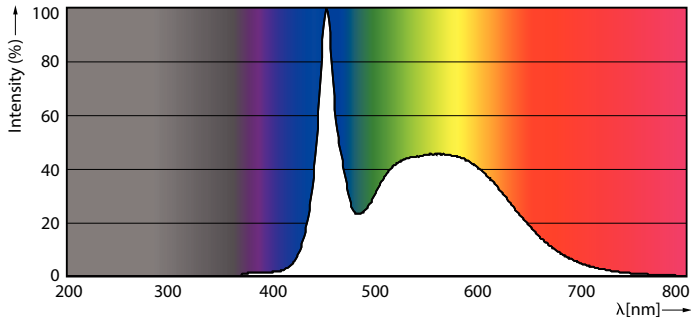

MASTER LEDtube Universal T8

Valonjakotiedot

LEDtube 24W G13 3700lm 865