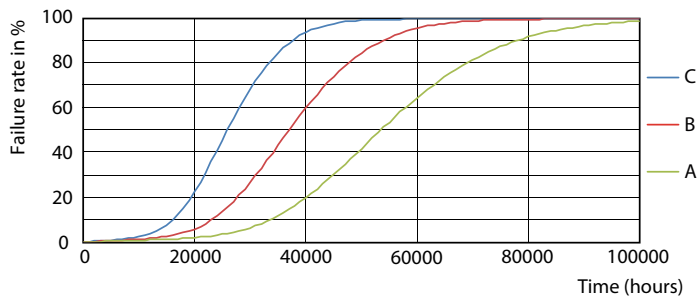

MASTER LEDtube Universal T8

Valonjakotiedot

LEDtube 24W G13 3700lm 865

Käyttöikä

LEDtube 50K MAS LumenVsTc

LEDtube 50K-LED

LEDtube 50K FailureRate-LED

LEDtube 50K-LMP