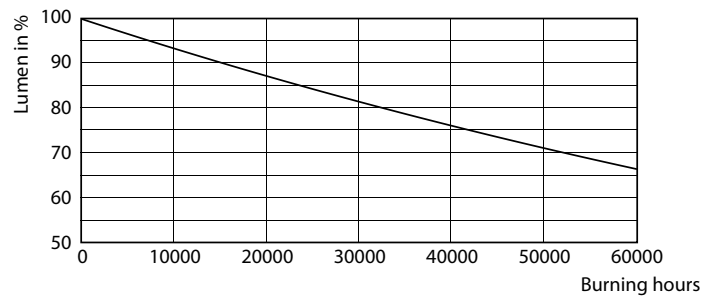

LEDtube 50K-LMP