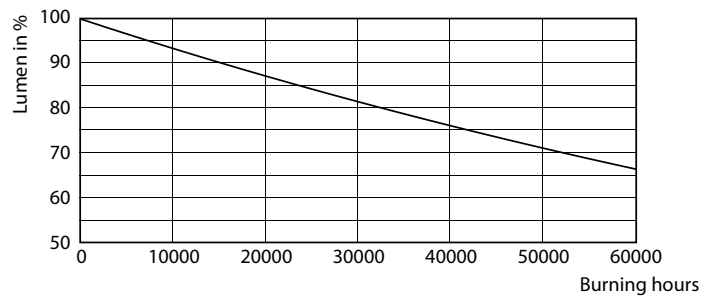

MASTER LEDtube Universal T8

Valonjakotiedot

© 2020 Philips Lighting B.V. Page 11

LEDtube 24W G13 3700lm 840

Käyttöikä

LEDtube 50K MAS LumenVsTc

LEDtube 50K-LED

LEDtube 50K FailureRate-LED