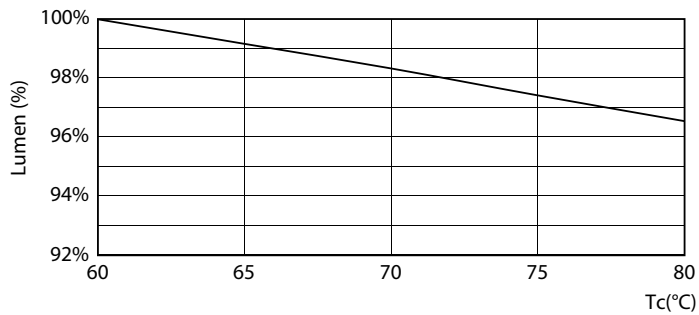

MASTER LEDtube Universal T8

Valonjakotiedot

© 2020 Philips Lighting B.V. Page 11

LEDtube 24W G13 3700lm 840

Käyttöikä

LEDtube 50K MAS LumenVsTc