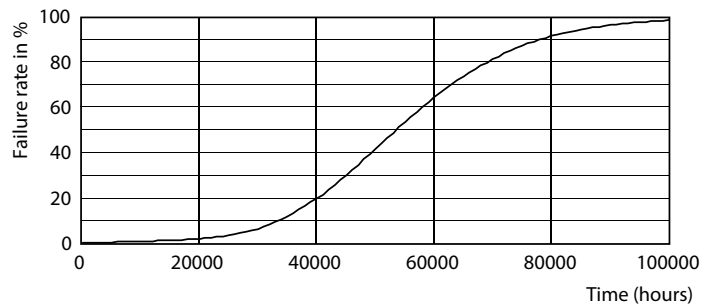

MASTER LEDtube Universal T8

Valonjakotiedot

© 2020 Philips Lighting B.V. Page 11

LEDtube 24W G13 3700lm 840

Käyttöikä

LEDtube 50K MAS LumenVsTc

LEDtube 50K-LED

LEDtube 50K FailureRate-LED