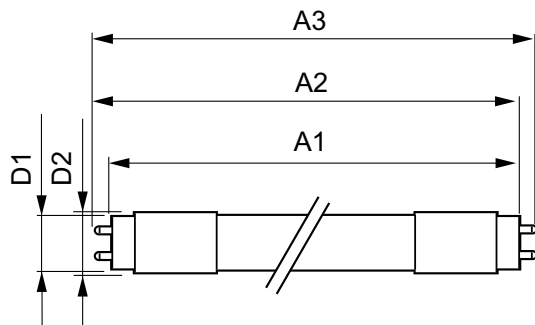

MASTER LEDtube Universal T8

T-kotelo, maksimi (nim.)	50 °C

Ohjausjärjestelmät ja himmennys

Himmennettävä	Ei

Mekaaniset tiedot ja runko

Lampun viimeistely	Huurrettu
Lampun materiaali	Glass
Tuotteen pituus	1500 mm

Hyväksyntä ja käyttökohteet

Energiatohokkuusmerkintä (EEL)	A++
Energiaa säästävä tuote	Yes
Hyväksyntämerkinnät	RoHS compliance CE merkintä KEMA Keur certificate

Energiankulutus kWh/1000 h	24 kWh

Tuotetiedot

Koko tuotekoodi	871869973925600
Tilausuutteen nimi	MAS LEDtube VLE UN 1500mm UO 24W840 T8
EAN/UPC – tuote	8718699739256
Tilauskoodi	73925600
Osoittaja – määrä/pakkaus	1
Osoittaja – pakkauksia ulommassa laatikossa	10
Materiaalinumero (12NC)	929002333402
Nettopaino (kappale)	0,270 kg

Mittapiirros

TLED5ft 220-240V 24-58W 3700lm 4000K G13

Product	D1	D2	A1	A2	A3
MAS LEDtube VLE UN 1500mm UO 24W840 T8	25,7 mm	28 mm	1500 mm	1505,9 mm	1514,2 mm