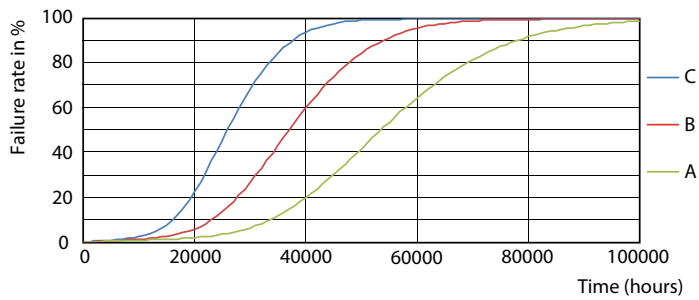

MASTER LEDtube Universal T8

Valonjakotiedot

© 2020 Philips Lighting B.V. Page 11

LEDtube 24W G13 3700lm 840

Käyttöikä

LEDtube 50K MAS LumenVsTc

LEDtube 50K-LED

LEDtube 50K FailureRate-LED