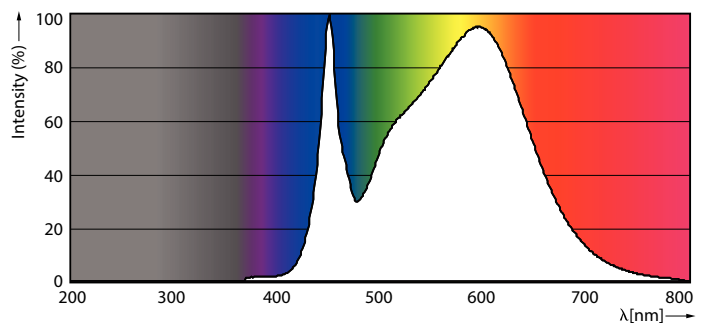

LEDtube 24W G13 3700lm 840