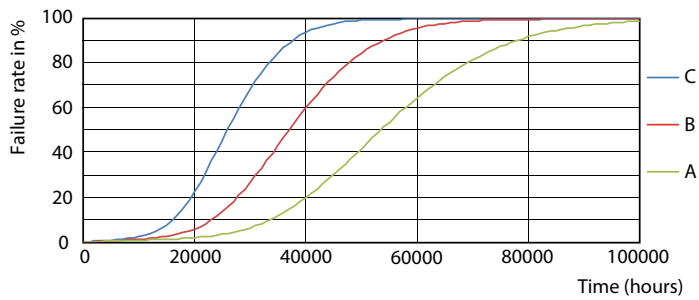

MASTER LEDtube Universal T8

Valonjakotiedot

LEDtube 24W G13 3400lm 830

Käyttöikä

LEDtube 50K MAS LumenVsTc

LEDtube 50K-LED

LEDtube 50K FailureRate-LED

LEDtube 50K-LMP