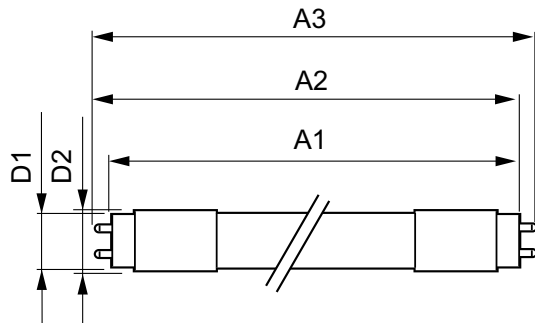

MASTER LEDtube Universal T8

T-kotelo, maksimi (nim.)	50 °C
Ohjausjärjestelmät ja himmennys	
Himmennettävä	Ei
Mekaaniset tiedot ja runko	
Lampun viimeistely	Huurrettu
Lampun materiaali	Glass
Tuotteen pituus	1500 mm
Hyväksyntä ja käyttökohteet	
Energiatohokkuusmerkintä (EEL)	A++
Energiaa säästävä tuote	Yes
Hyväksyntämerkinnät	RoHS compliance CE merkintä KEMA Keur certificate

Energiankulutus kWh/1000 h	24 kWh
Tuotetiedot	
Koko tuotekoodi	871869973923200
Tilaustuotteen nimi	MAS LEDtube VLE UN 1500mm UO 24W830 T8
EAN/UPC – tuote	8718699739232
Tilauskoodi	73923200
Osoittaja – määrä/pakkaus	1
Osoittaja – pakkauksia ulommassa laatikossa	10
Materiaalinumero (12NC)	929002333302
Nettopaino (kappale)	0,270 kg

Mittapiirros

TLED5ft 220-240V 24-58W 3400lm 3000K G13

Product	D1	D2	A1	A2	A3
MAS LEDtube VLE UN 1500mm UO 24W830 T8	25,7 mm	28 mm	1500 mm	1505,9 mm	1514,2 mm