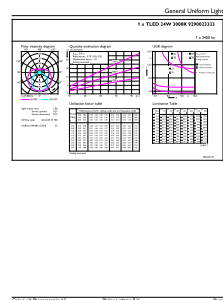

Mittapiirros

TLED5ft 220-240V 24-58W 3400lm 3000K G13

Product	D1	D2	A1	A2	A3
MAS LEDtube VLE UN 1500mm UO 24W830 T8	25,7 mm	28 mm	1500 mm	1505,9 mm	1514,2 mm

Valonjakotiedot

LEDtube T8 G13 MAS

LEDtube 24W G13 3400lm 830