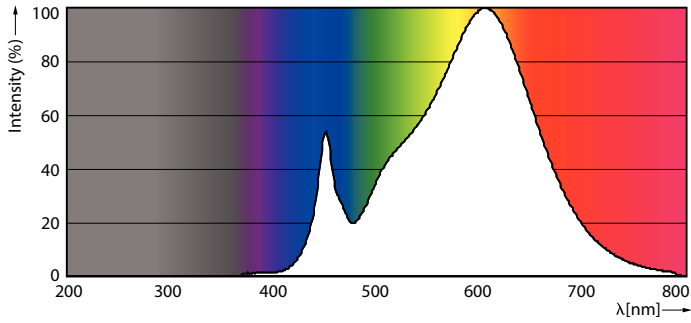

MASTER LEDtube Universal T8

Valonjakotiedot

LEDtube 24W G13 3400lm 830