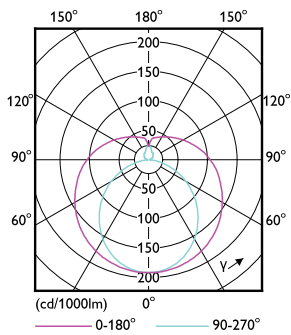

Valonjakotiedot

LEDtube T8 G13 MAS