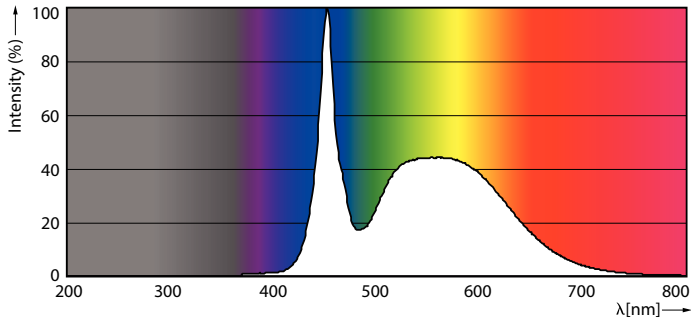

MASTER LEDtube Universal T8

Valonjakotiedot

LEDtube 16W G13 2500lm 865