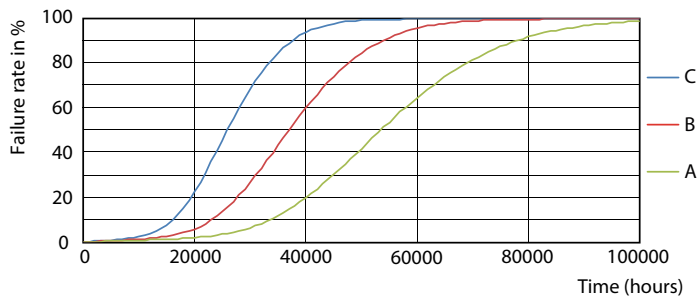

## Käyttöikä

LEDtube 50K MAS LumenVsTc

LEDtube 50K-LED

LEDtube 50K FailureRate-LED

LEDtube 50K-LMP