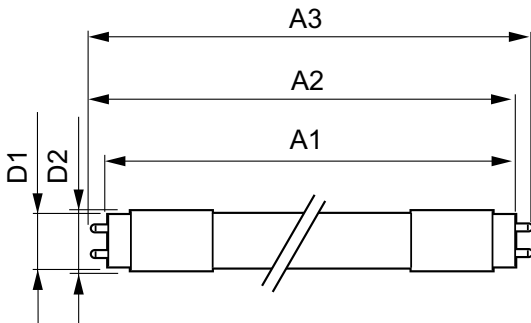

MASTER LEDtube Universal T8

T-kotelo, maksimi (nim.)	50 °C
Ohjausjärjestelmät ja himmennys	
Himmennettävä	Ei
Mekaaniset tiedot ja runko	
Lampun viimeistely	Huurrettu
Lampun materiaali	Glass
Tuotteen pituus	1200 mm
Hyväksyntä ja käyttökohteet	
Energiatohokkuusmerkintä (EEL)	A++
Energiaa säästävä tuote	Yes
Hyväksyntämerkinnät	RoHS compliance CE merkintä KEMA Keur certificate

Energiankulutus kWh/1000 h	16 kWh
Tuotetiedot	
Koko tuotekoodi	871869973921800
Tilaustuotteen nimi	MAS LEDtube VLE UN 1200mm UO 16W865 T8
EAN/UPC – tuote	8718699739218
Tilauskoodi	73921800
Osoittaja – määrä/pakkaus	1
Osoittaja – pakkauksia ulommassa laatikossa	10
Materiaalinumero (12NC)	929002333202
Nettopaino (kappale)	0,215 kg

Mittapiirros

TLED4ft 220-240V 16-36W 2500lm 6500K G13

Product	D1	D2	A1	A2	A3
MAS LEDtube VLE UN 1200mm UO 16W865 T8	25,7 mm	28 mm	1199,4 mm	1205,3 mm	1213,6 mm