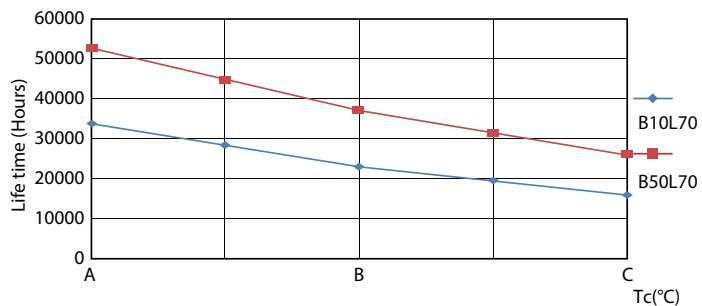

MASTER LEDtube Universal T8

Käyttöikä

LEDtube 50K LifetimeVsTc-LED