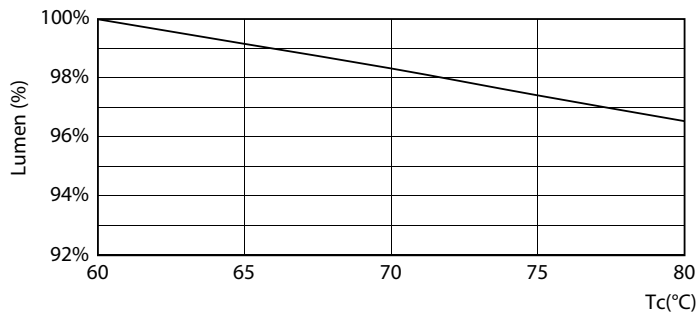

Käyttöikä

LEDtube 50K MAS LumenVsTc