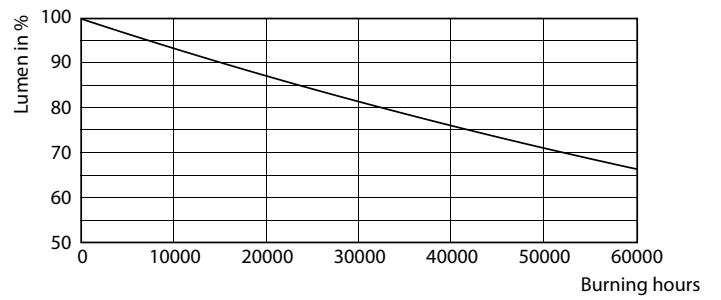

## Käyttöikä

LEDtube 50K MAS LumenVsTc

LEDtube 50K-LED

LEDtube 50K FailureRate-LED

LEDtube 50K-LMP