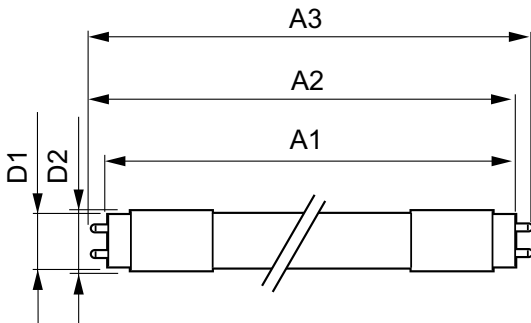

MASTER LEDtube Universal T8

T-kotelo, maksimi (nim.)	50 °C
Ohjausjärjestelmät ja himmennys	
Himmennettävä	Ei
Mekaaniset tiedot ja runko	
Lampun viimeistely	Huurrettu
Lampun materiaali	Glass
Tuotteen pituus	1200 mm
Hyväksyntä ja käyttökohteet	
Energiatohokkuusmerkintä (EEL)	A++
Energiaa säästävä tuote	Yes
Hyväksyntämerkinnät	RoHS compliance CE merkintä KEMA Keur certificate

Energiankulutus kWh/1000 h	16 kWh
Tuotetiedot	
Koko tuotekoodi	871869973917100
Tilaustuotteen nimi	MAS LEDtube VLE UN 1200mm UO 16W830 T8
EAN/UPC – tuote	8718699739171
Tilaukoodi	73917100
Osoittaja – määrä/pakkaus	1
Osoittaja – pakkauksia ulommassa laatikossa	10
Materiaalinumero (12NC)	929002333002
Nettopaino (kappale)	0,215 kg

Mittapiirros

TLED4ft 220-240V 16-36W 2300lm 3000K G13

Product	D1	D2	A1	A2	A3
MAS LEDtube VLE UN 1200mm UO 16W830 T8	25,7 mm	28 mm	1199,4 mm	1205,3 mm	1213,6 mm