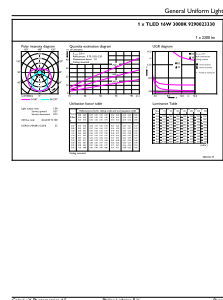

LEDtube 16W G13 2300lm 830