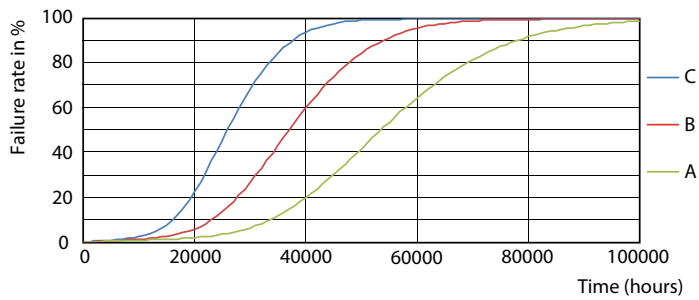

## Käyttöikä

LEDtube 50K MAS LumenVsTc

LEDtube 50K-LED

LEDtube 50K FailureRate-LED

LEDtube 50K-LMP