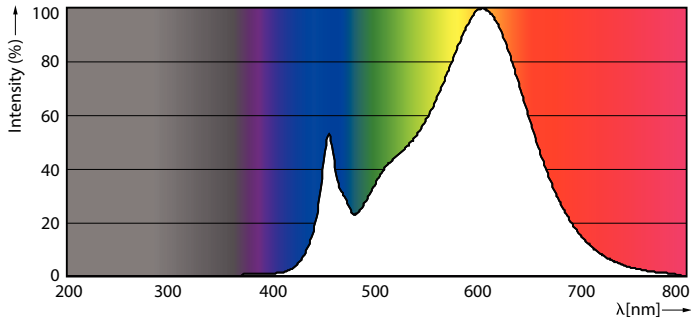

MASTER LEDtube Universal T8

Valonjakotiedot

LEDtube 16W G13 2300lm 830