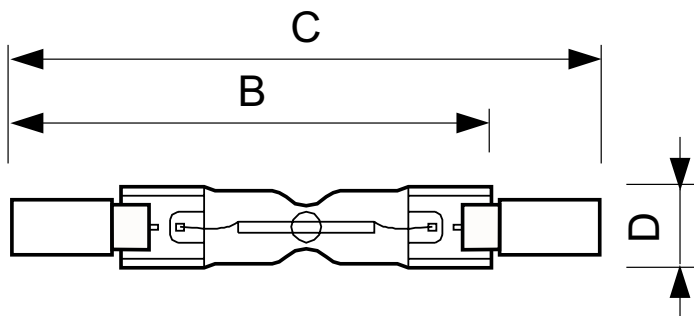

Plusline ES Compact

Nettopaino (kappale)

7.000 g

Mittapiirros

DEComp 78mm 2y 48W R7s/18 230V T11 CL

Product	D (max)	B (max)	B	B (min)	C (max)
Plusline ES Compact 78mm 2y 48W R7s 230V 1BB	11 mm	76.5 mm	74.9 mm	73.3 mm	78 mm