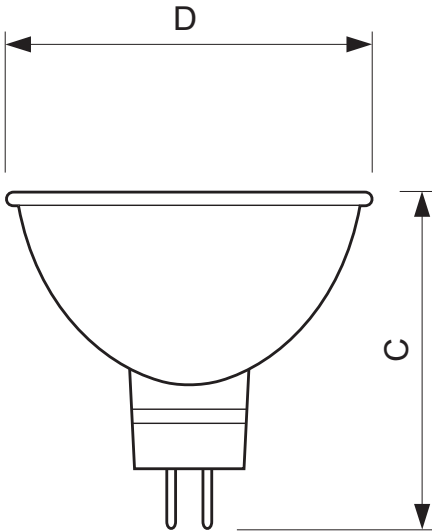

Brilliantline kylmäsäde

Laatikkoa pakkauksessa 50
Viivakoodi tuotteessa 8711500425041
Vähittäispakkauksen viivakoodi - EAN2 8711500425058
Viivakoodi pakkauksessa 8711500425065

Logistinen koodi - 12NC 924050617102
ILCOS-koodi HRGS-35-12-GU5.3-50/36
Nettopaino per kpl 30.000 gr

Mittapiirros

Brilliantline Dichroic 35W GU5.3 12V MR16 36D 1CT

Product	C (Max)	D (Max)
DICHRO Pro 14616 35W GU5.3 12V MR16 36D	46	51

© 2013 Koninklijke Philips N.V. (Royal Philips)
Kaikki oikeudet pidätetään.

Oikeudet spesifikaatioiden muutoksiin pidätetään. Tuotemerkit ovat Koninklijke Philips Electronicsin tai heidän omistajiensa omaisuutta.

www.philips.com/lighting

2013, Marraskuu 26
Oikeudet tietojen muutoksiin pidätetään.