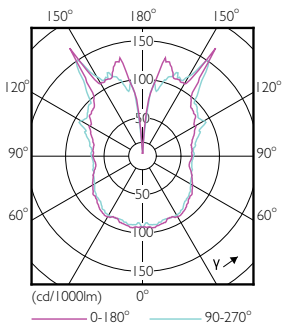

LEDbulb Class-giant 40W E27 G200 Gold DIM