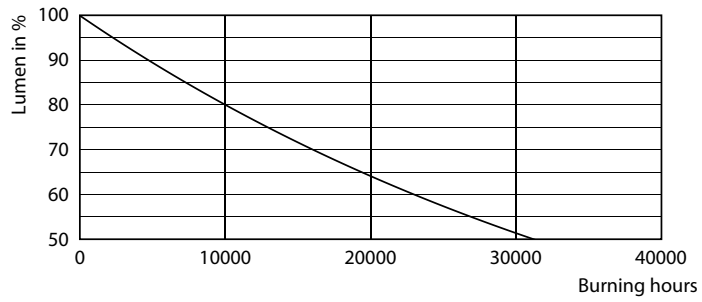

Tuotetiedot

Yleistä tietoa	
Kanta	E27 [E27]
Nimelliskäyttöikä (nim.)	15000 h
Kytkenäjakso	20000X
Tekninen tyyppi	6.5-40W
Valon tekniset tiedot	
Värikoodi	820 [CCT / 2 000 K]
Valovirta (nim.)	470 lm
Valovirta (nimellinen) (nim.)	470 lm
Värimerkki	Flame
Vastaava värilämpötila (nim.)	2000 K
Valotehokkuus (nimellinen) (nim.)	72.00 lm/W
Väriyhtenäisyys	<6
Värintoistoindeksi (nim.)	80
LLMF nimelliskäyttöiän lopussa (nim.)	70 %
Käyttö ja sähkö tiedot	
Syöttötaajuus	50 Hz
Power (Rated) (Nom)	6.5 W
Lampun virta (nim.)	40 mA
Vastaa teholtaan	40 W
Syttymisaika (nim.)	0.5 s

Valonjakotiedot

LEDbulb Class-giant 40W E27 A160 Gold DIM

LEDbulb Class-giant 40W E27 G200 Gold DIM

Koristeellinen

Käyttöikä

LEDbulb Class-giant 40W E27 G200 Gold DIM

LEDbulb Class-giant 40W E27 G200 Gold DIM