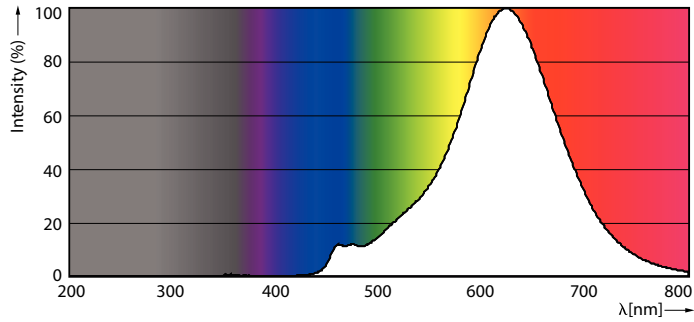

Valonjakotiedot

LEDbulb Class-giant 40W E27 A160 Gold DIM