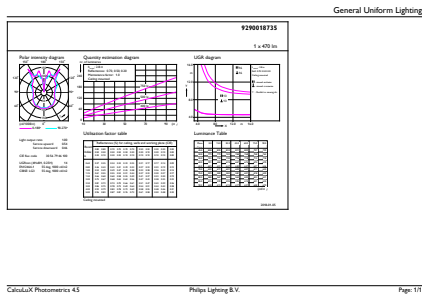

Valonjakotiedot

LEDbulb Class-giant 40W E27 A160 Gold DIM