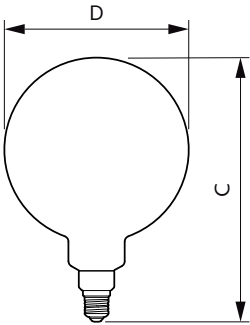

Classic filament LED -lamput

Tuotetiedot

Koko tuotekoodi	871869676812900
Tilaustuotteen nimi	CLA LEDBulb ND 5-25W E27 2000K G200 GOLD
EAN/UPC – tuote	8718696768129
Tilauskoodi	76812900
Sähkönumero	4725083

Osoittaja – määrä/pakkaus	1
Osoittaja – pakkauksia ulommassa laatikossa	2
Materiaalinumero (12NC)	929001817202
Nettopaino (kappale)	0.360 kg

Mittapiirros

Bulb G200 230V 6-25W 300lm 2000K E27 ND