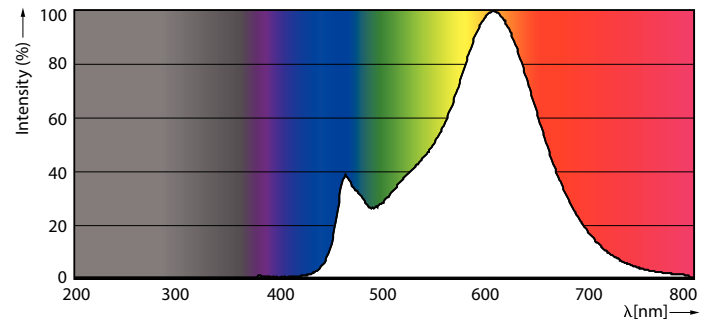

Valonjakotiedot

LEDCandle CLA 4.3-40W E14 B35 Clear 827 ND