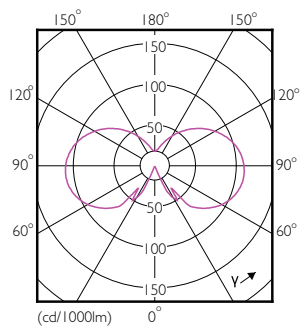

Tuotetiedot

Yleistä tietoa	
Kanta	E27 [E27]
RoHS-merkintä	RoHS-merkintä
Nimelliskäyttöikä (nim.)	15000 h
Kytkenäjakso	20000X
Tekninen tyyppi	4.3-40W
Valon tekniset tiedot	
Värikoodi	827 [CCT / 2 700 K]
Valovirta (nim.)	470 lm
Valovirta (nimellinen) (nim.)	470 lm
Värimerkki	Lämmin valkea (WW)
Vastaava värlämpötila (nim.)	2700 K
Valotehokkuus (nimellinen) (nim.)	109,00 lm/W
Väriyhtenäisyys	<6
Värintoistoindeksi (nim.)	80
LLMF nimelliskäyttöiän lopussa (nim.)	70 %
Käyttö ja sähkö tiedot	
Syöttötaajuus	50-60 Hz

Mittapiirros

Bulb A60 4.3-40W 470lm 2700K E27 ND

Product	D	C
CLA LEDBulb ND 4.3-40W E27 827 A60 CL	60 mm	104 mm

Valonjakotiedot

LEDBulb CLA 4.3-40W E27 A60 Clear 827 ND

LEDCandle CLA 4.3-40W E14 B35 Clear 827 ND