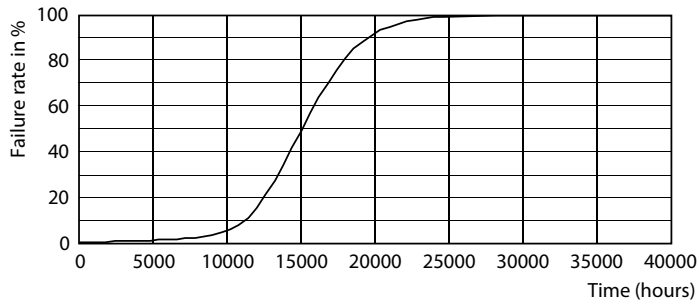

Perinteiset ledihehkulankalamput

Käyttöikä

LEDCandle CLA 4.3-40W E14 B35 Clear 827 ND