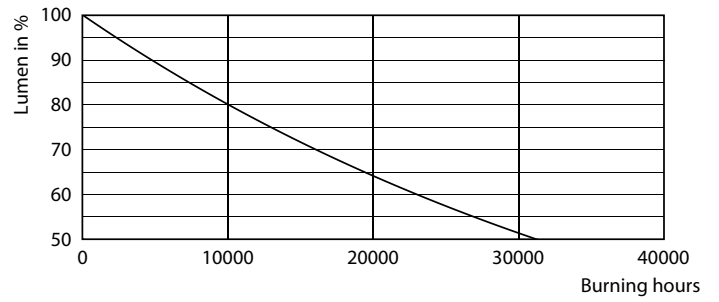

LEDCandle CLA 4.3-40W E14 B35 Clear 827 ND