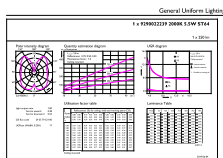

Valonjakotiedot

CLA LEDBulb D 5,5-25W ST64 E27 GOLD SP C