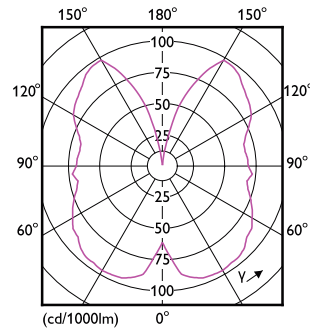

Valonjakotiedot

CLA LEDBulb D 5,5-25W ST64 E27 GOLD SP C