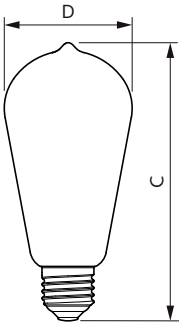

Perinteiset ledihehkulankalamput

Tuotetiedot

Koko tuotekoodi	871869968656700
Tilaustuotteen nimi	CLA LEDBulb D 5.5-25W ST64 E27 GOLD SP C
EAN/UPC – tuote	8718699686567
Tilauskoodi	68656700

Osoittaja – määrä/pakkaus	1
Osoittaja – pakkauksia ulommassa laatikossa	6
Materiaalinumero (12NC)	929002223902
Nettopaino (kappale)	0,048 kg

Mittapiirros

Spiral Bulb ST64 230V 5W-25W 250lm2000K

Product	D	C
CLA LEDBulb D 5.5-25W ST64 E27 GOLD SP C	64 mm	140 mm