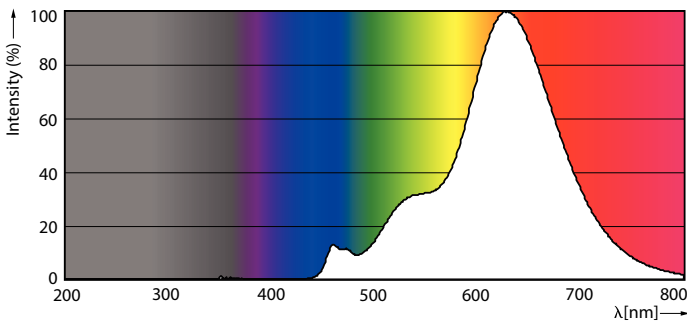

Valonjakotiedot

CLA LEDBulb D 5,5-25W ST64 E27 GOLD SP C