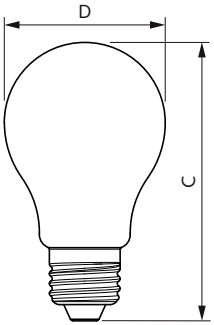

Perinteiset ledihehkulankalamput

Tuotetiedot

Koko tuotekoodi	871869968654300
Tilaustuotteen nimi	CLA LEDBulb D 5.5-25W A60 E27 GOLD SP CL
EAN/UPC – tuote	8718699686543
Tilauskoodi	68654300

Osoittaja – määrä/pakkaus	1
Osoittaja – pakkauksia ulommassa laatikossa	6
Materiaalinumero (12NC)	929002223802
Nettopaino (kappale)	0,034 kg

Mittapiirros

Spiral Bulb A60 230V 5W-25W 250lm 2000K

Product	D	C
CLA LEDBulb D 5.5-25W A60 E27 GOLD SP CL	60 mm	104 mm