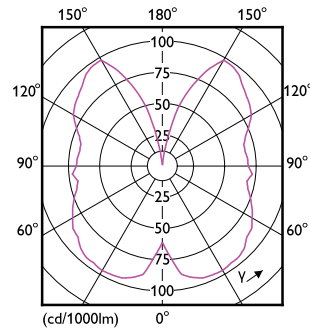

Valonjakotiedot

CLA LEDBulb D 5.5-25W A60 E27 GOLD SP CL