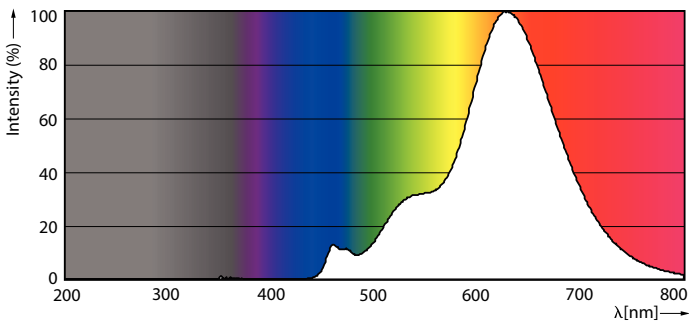

Valonjakotiedot

CLA LEDBulb D 5.5-25W A60 E27 GOLD SP CL