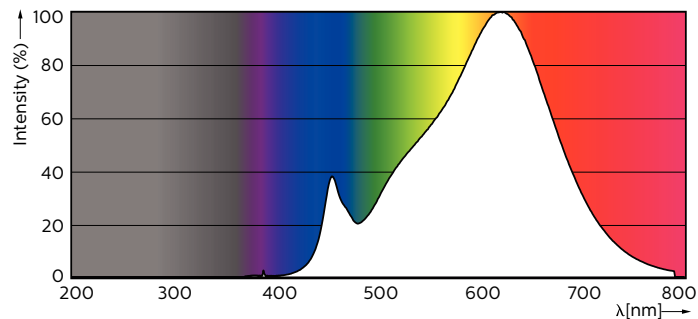

Valonjakotiedot

MASTER LEDspotMV GU10 927 36D