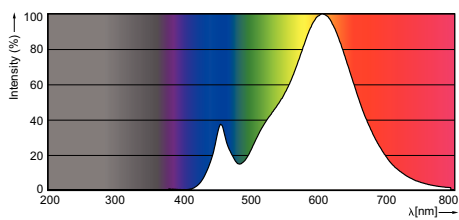

Valonjakotiedot

© 2016 Philips Lighting Holding B.V.
Kaikki oikeudet pidätetään.

Oikeudet spesifikaatioiden muutoksiin pidätetään. Tuotemerkit ovat Koninklijke Philips Electronicsin tai heidän omistajiensa omaisuutta.

www.philips.com/lighting

2016, Syyskuu 14
Oikeudet tietojen muutoksiin
pidätetään.