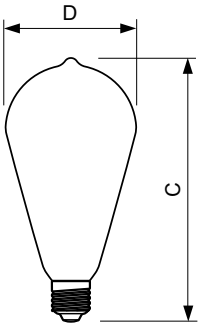

Classic filament LED -lamput

Tuotetiedot

Koko tuotekoodi	871869657403400
Tilaustuotteen nimi	CLA LEDBulb ND 4-40W ST64 E27 827 CL
EAN/UPC – tuote	8718696574034
Tilauskoodi	57403400
Sähkönumero	4725003

Osoittaja – määrä/pakkaus	1
Osoittaja – pakkauksia ulommassa laatikossa	10
Materiaalinumero (12NC)	929001237302
Nettopaino (kappale)	0,030 kg

Mittapiirros

filament 4.5W-40W 470lm NAD 2700K E27ND