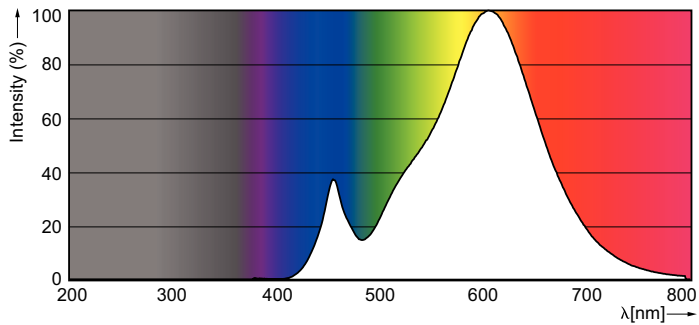

Valonjakotiedot

CorePro LEDbulb ND 4-40W ST64 827