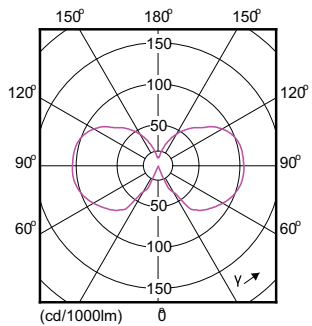

Mittapiirros

filament 4.5W-40W 470lm NAD 2700K E27ND

Product	D	C
CLA LEDBulb ND 4-40W ST64 E27 827 CL	64 mm	140 mm

Valonjakotiedot

CorePro LEDbulb ND 4-40W ST64 827

Classic filament LED -lamput