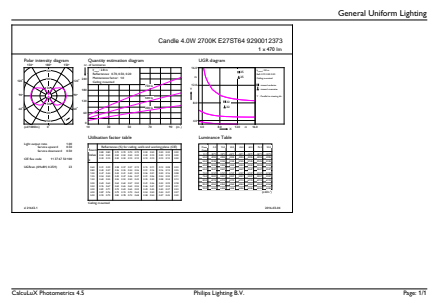

Valonjakotiedot

CorePro LEDbulb ND 4-40W ST64 827