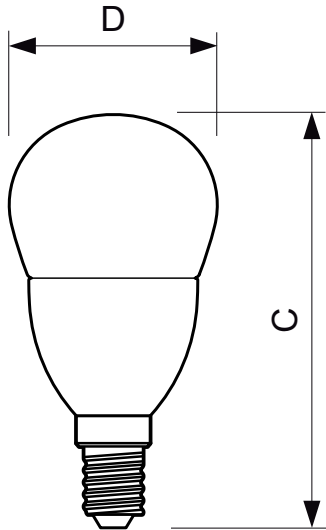

MASTER LEDluster

EAN/UPC – tuote 8718696453780
Tilauskoodi 45378000
Sähkönumero 4724578
Osoittaja – määrä/
pakkaus 1
Osoittaja –
pakkauksia ulom-
massa laatikossa 10

Materiaalinumero 929001140002
(12NC)
Nettopaino (kappale) 0.072 kg

Mittapiirros

E14 P48

LED DT 4-25W E14 P48 CL

Product	D	C
MAS LEDlustre DT 4-25W E14 P48 CL	48 mm	95 mm