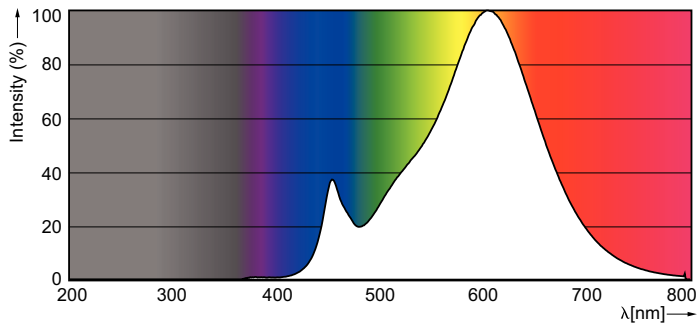

Valonjakotiedot

CorePro LEDspotMV 50W GU10 830 36D CLA