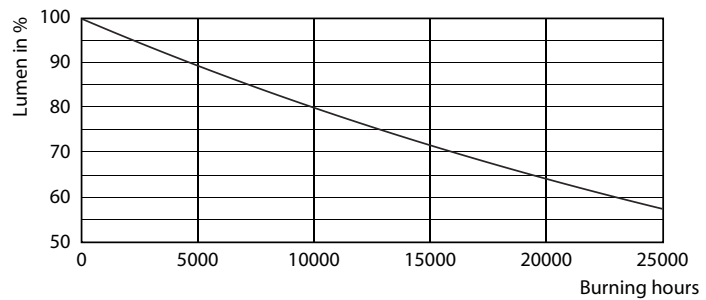

CorePro LEDspot MV

Käyttöikä

CLA LEDspotMV 50W GU10 827 36D ND

CLA LEDspotMV 50W GU10 827 36D ND