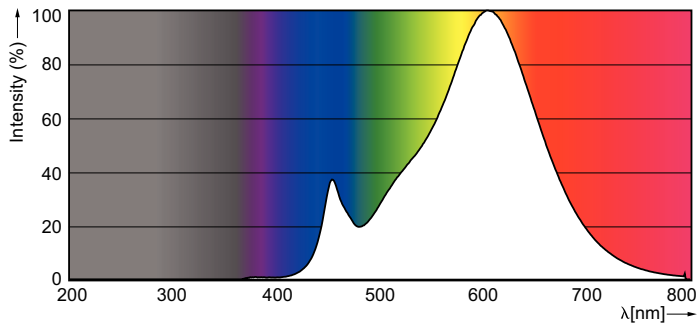

Valonjakotiedot

CorePro LEDspotMV 35W GU10 830 36D CLA