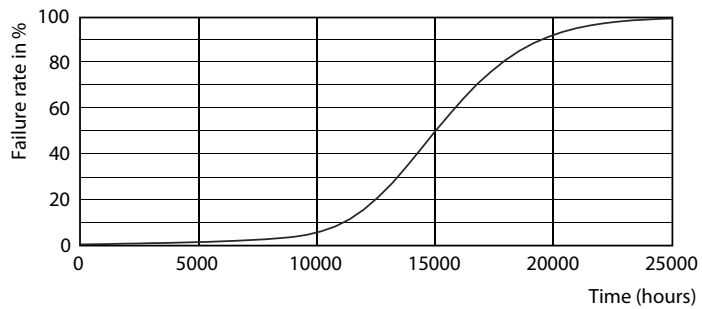

CorePro LEDspot MV

Käyttöikä

CLA LEDspotMV 50W GU10 827 36D ND

CLA LEDspotMV 50W GU10 827 36D ND