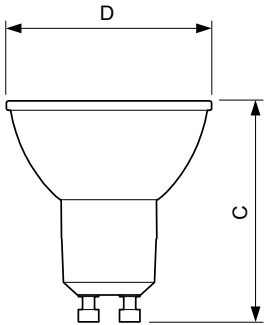

CorePro LEDspot MV

Tuotetiedot

Koko tuotekoodi	871869672133900
Tilaustuotteen nimi	CorePro LEDspot 4-35W GU10 827 36D DIM
EAN/UPC – tuote	8718696721339
Tilauskoodi	72133900
Sähkönumero	4724009

Osoittaja – määrä/pakkaus	1
Osoittaja – pakkauksia ulommassa laatikossa	10
Materiaalinumero (12NC)	929001363802
Nettopaino (kappale)	0.038 kg

Mittapiirros

GU10 230V 4-35W 250lm 36D 2700K GU10 D

Product	D	C
CorePro LEDspot 4-35W GU10 827 36D DIM	50 mm	54 mm