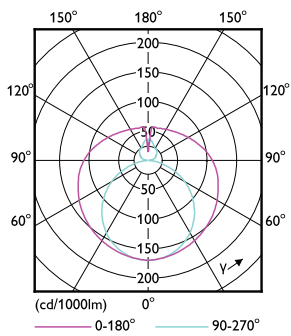

Mittapiirros

Product	D1	D2	A1	A2	A3
MAS LEDtube VLE 1500mm UO 24W 830 T8	25,8 mm	28 mm	1498,7 mm	1505,8 mm	1512,9 mm

TLED 5ft 220-240V 24-58W 3400lm3000K G13

Valonjakotiedot

0,270 kg 0,270 kg 0,270 kg

LEDtube 220-240V G13 5ft 3400lm 3000k