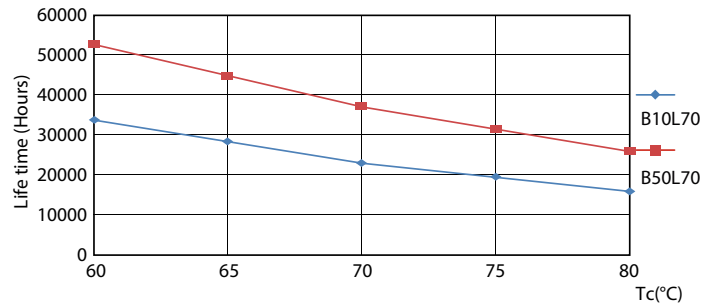

Master Value LEDtube T8

Valonjakotiedot

Käyttöikä