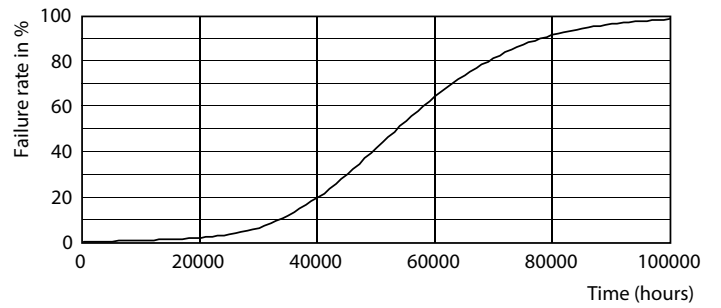

Master Value LEDtube T8

Valonjakotiedot

Käyttöikä