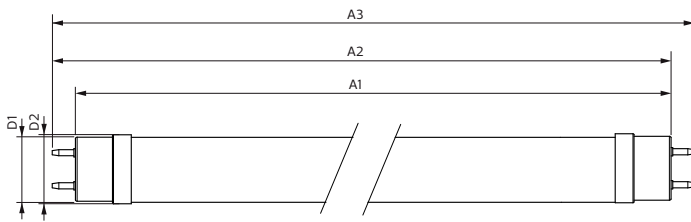

Master Value LEDtube T8

Hyväksyntä ja käyttökohteet

Energiatohokkuusmerkintä (EEL)	A++
Energiaa säästävä tuote	Yes
Hyväksyntämerkinnät	RoHS compliance CE merkintä KEMA Keur certificate
Energiankulutus kWh/1000 h	24 kWh

Tuotetiedot

Koko tuotekoodi	871869964703200
Tilaustuotteen nimi	MAS LEDtube VLE 1500mm UO 24W 830 T8

EAN/UPC – tuote	8718699647032
Tilauskoodi	64703200
Osoittaja – määrä/pakkaus	1
Osoittaja – pakkauksia ulommassa laatikossa	10
Materiaalinumero (12NC)	929002022302
Nettopaino (kappale)	0,270 kg

Mittapiirros

Product	D1	D2	A1	A2	A3
MAS LEDtube VLE 1500mm UO 24W 830 T8	25,8 mm	28 mm	1498,7 mm	1505,8 mm	1512,9 mm

TLED 5ft 220-240V 24-58W 3400lm3000K G13