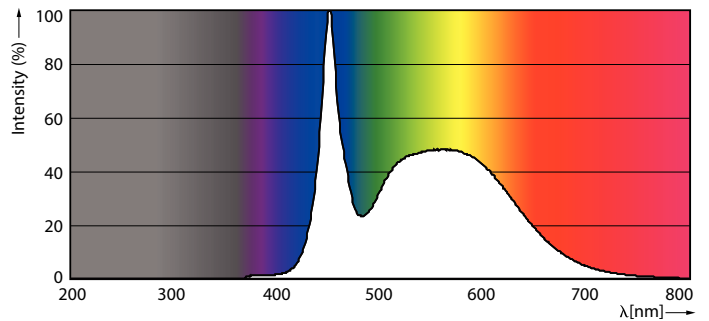

Valonjakotiedot