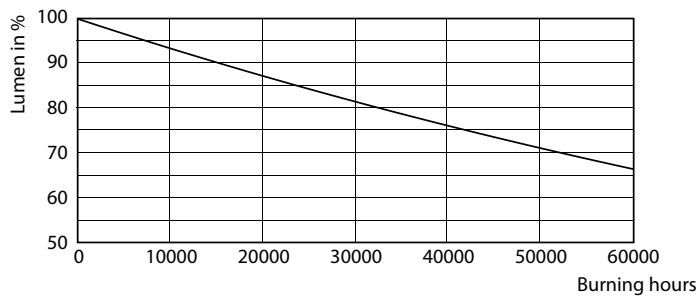

Master Value LEDtube T8

Valonjakotiedot

© 2019 Philips Lighting B.V. Page 10

LEDtube 220-240V G13 4ft 2500lm 6500k

Käyttöikä