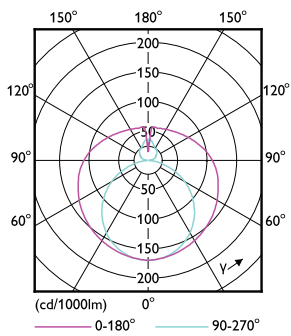

Mittapiirros

Product	D1	D2	A1	A2	A3
MAS LEDtube VLE 1200mm UO 16W 865 T8	25,8 mm	28 mm	1198,2 mm	1205,3 mm	1212,4 mm

TLED 4ft 220-240V 16-36W 2500lm6500K G13

Valonjakotiedot

Master Value LEDtube T8

Valonjakotiedot