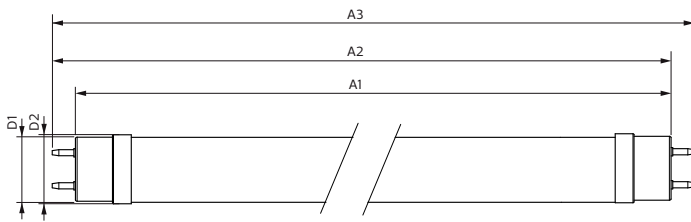

Master Value LEDtube T8

Hyväksyntä ja käyttökohteet

Energiatohokkuusmerkintä (EEL)	A++
Energiaa säästävä tuote	Yes
Hyväksyntämerkinnät	RoHS compliance CE merkintä KEMA Keur certificate
Energiankulutus kWh/1000 h	16 kWh

Tuotetiedot

Koko tuotekoodi	871869964701800
Tilaustuotteen nimi	MAS LEDtube VLE 1200mm UO 16W 865 T8

EAN/UPC – tuote	8718699647018
Tilauskoodi	64701800
Osoittaja – määrä/pakkaus	1
Osoittaja – pakkauksia ulommassa laatikossa	10
Materiaalinumero (12NC)	929002022202
Nettopaino (kappale)	0,215 kg

Mittapiirros