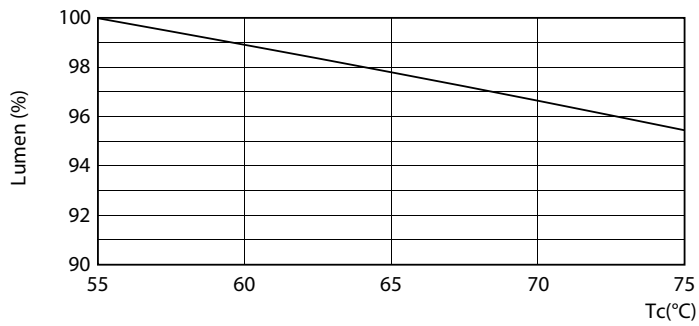

Master Value LEDtube T8

Valonjakotiedot

© 2019 Philips Lighting B.V. Page 10

LEDtube 220-240V G13 4ft 2500lm 6500k

Käyttöikä