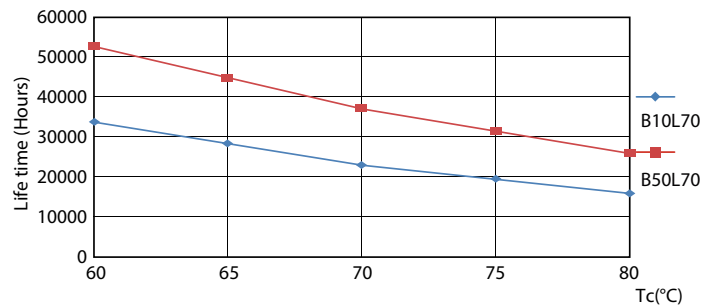

Master Value LEDtube T8

Valonjakotiedot

© 2019 Philips Lighting B.V. Page 10

LEDtube 220-240V G13 4ft 2500lm 6500k

Käyttöikä