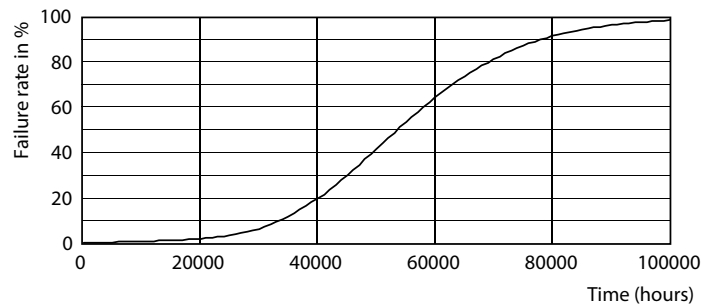

Master Value LEDtube T8

Valonjakotiedot

© 2019 Philips Lighting B.V. Page 10

LEDtube 220-240V G13 4ft 2500lm 6500k

Käyttöikä