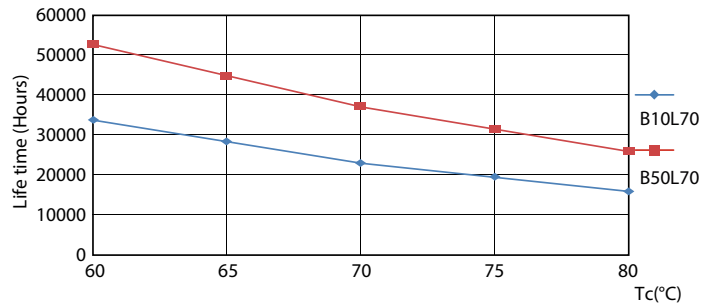

Master Value LEDtube T8

Valonjakotiedot

Käyttöikä