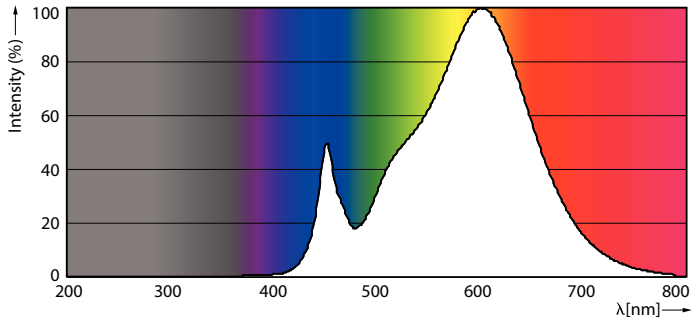

Master Value LEDtube T8

Valonjakotiedot