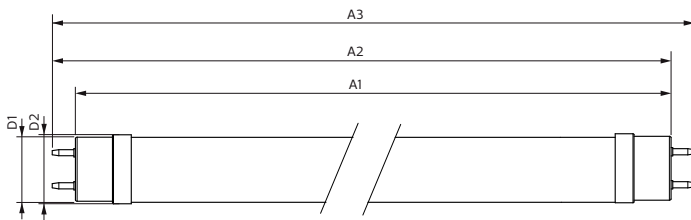

Master Value LEDtube T8

Hyväksyntä ja käyttökohteet

Energiatohokkuusmerkintä (EEL)	A++
Energiaa säästävä tuote	Yes
Hyväksyntämerkinnät	RoHS compliance CE merkintä KEMA Keur certificate
Energiankulutus kWh/1000 h	16 kWh

Tuotetiedot

Koko tuotekoodi	871869964697400
Tilaustuotteen nimi	MAS LEDtube VLE 1200mm UO 16W 830 T8

EAN/UPC – tuote	8718699646974
Tilauskoodi	64697400
Osoittaja – määrä/pakkaus	1
Osoittaja – pakkauksia ulommassa laatikossa	10
Materiaalinumero (12NC)	929002022002
Nettopaino (kappale)	0,215 kg

Mittapiirros

Product	D1	D2	A1	A2	A3
MAS LEDtube VLE 1200mm UO 16W 830 T8	25,8 mm	28 mm	1198,2 mm	1205,3 mm	1212,4 mm

TLED 4ft 220-240V 16-36W 2300lm3000K G13

Valonjakotiedot

© 2019 Philips Lighting B.V. Page 11