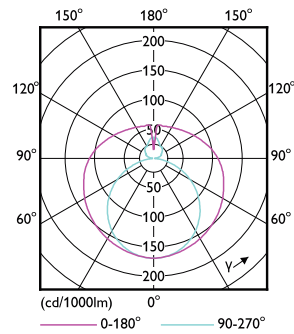

Product	D1	D2	A1	A2	A3
MAS LEDtube VLE 1200mm UO 16W 830 T8	25,8 mm	28 mm	1198,2 mm	1205,3 mm	1212,4 mm

TLED 4ft 220-240V 16-36W 2300lm3000K G13

Valonjakotiedot

© 2019 Philips Lighting B.V. Page 11

LEDtube 220-240V G13 4ft 2300lm 3000k