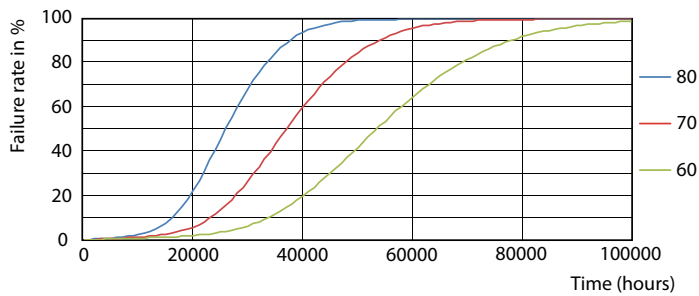

Master Value LEDtube T8

Valonjakotiedot

Käyttöikä