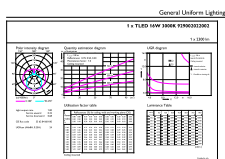

Valonjakotiedot

© 2019 Philips Lighting B.V. Page 11