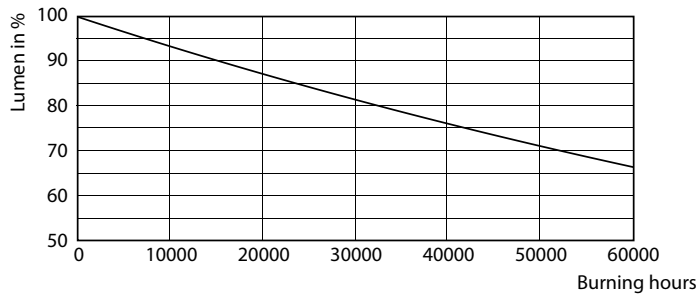

Master Value LEDtube T8

Valonjakotiedot

Käyttöikä