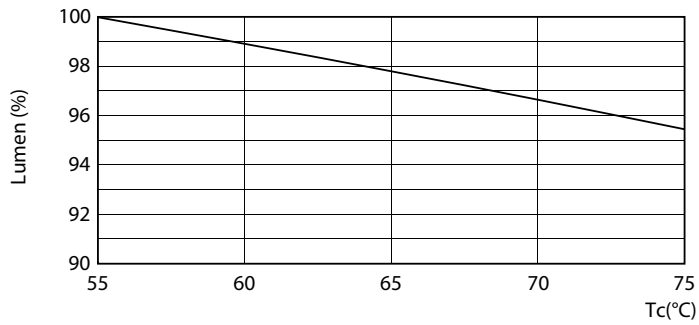

Master Value LEDtube T8

Valonjakotiedot

Käyttöikä