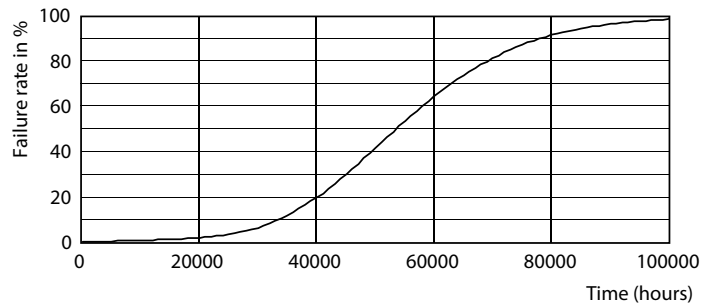

Master Value LEDtube T8

Valonjakotiedot

Käyttöikä