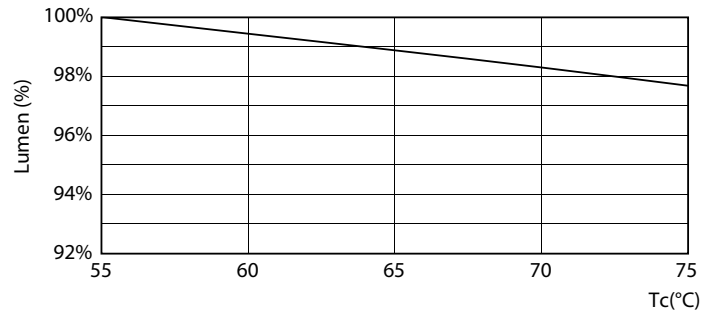

Valonjakotiedot

25-5W G13

Käyttöikä

16-5W G13

16-5W G13

16-5W G13

16-5W G13

MasterConnect LEDtube EM/Mains T8