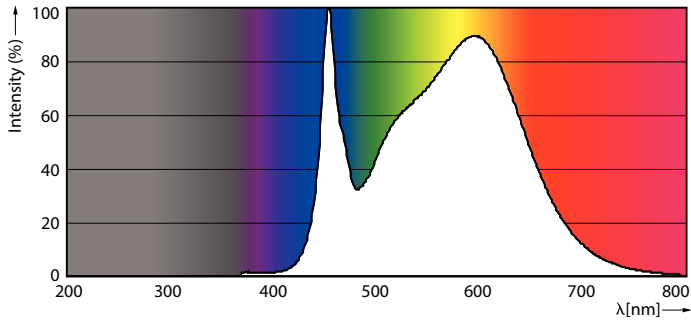

MasterConnect LEDtube EM/Mains T8

Valonjakotiedot

25-5W G13