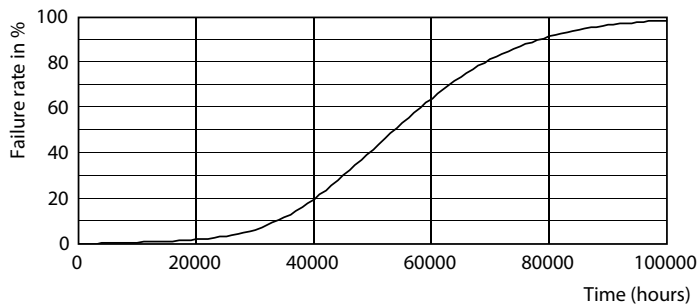

Käyttöikä

16-5W G13