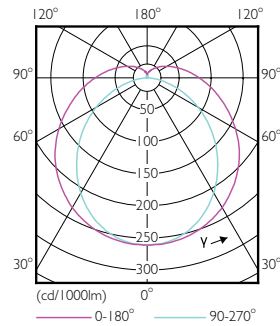

Mittapiirros

TLED 1500mm 24.5W 3700lm 4000K G13 D

Product	D1	D2	A1	A2	A3
MAScon LEDtube IA 1500mm UO 25.5W840 T8	25.7 mm	28 mm	1500 mm	1507.1 mm	1514.2 mm

Valonjakotiedot

16-5W G13 830 3000K

MasterConnect LEDtube EM/Mains T8