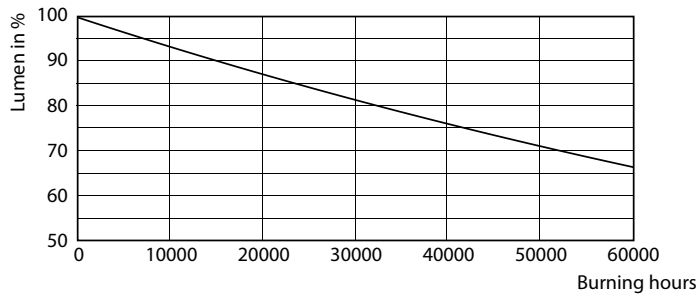

Valonjakotiedot

25-5W G13

Käyttöikä

16-5W G13

16-5W G13

16-5W G13

16-5W G13

MasterConnect LEDtube EM/Mains T8