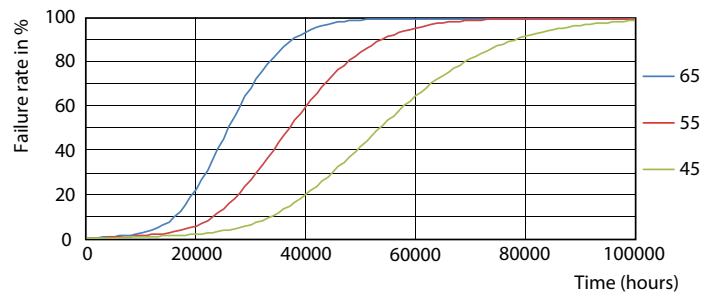

Valonjakotiedot

25-5W G13

Käyttöikä

16-5W G13

16-5W G13

16-5W G13

16-5W G13

MasterConnect LEDtube EM/Mains T8