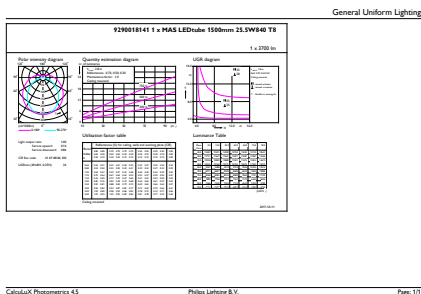

Mittapiirros

TLED 1500mm 24.5W 3700lm 4000K G13 D

Product	D1	D2	A1	A2	A3
MAScon LEDtube IA 1500mm UO 25.5W840 T8	25.7 mm	28 mm	1500 mm	1507.1 mm	1514.2 mm

Valonjakotiedot

16-5W G13 830 3000K

MasterConnect LEDtube EM/Mains T8