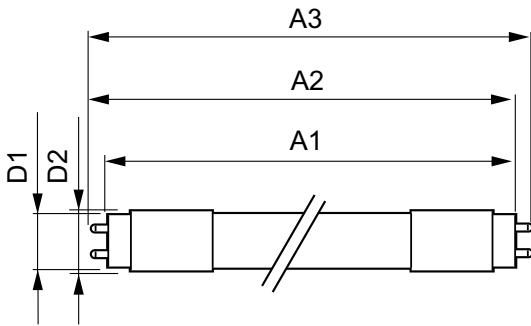

MasterConnect LEDtube EM/Mains T8

Hyväksyntä ja käyttökohteet

Energialaa säästävä tuote	Yes
Energiatohokkuusmerkintä (EEL)	A++
Hyväksyntämerkinnät	CE merkintä RoHS compliance KEMA Keur certificate
Energiankulutus kWh/1000 h	26 kWh

Tuotetiedot

Koko tuotekoodi	871869677350500

Tilaustuotteen nimi	MAScon LEDtube IA 1500mm UO 25.5W840 T8
EAN/UPC – tuote	8718696773505
Tilauskoodi	77350500
Osoittaja – määrä/pakkaus	1
Osoittaja – pakkauksia ulommassa laatikossa	10
Materiaalnumero (12NC)	929001814102
Nettopaino (kappale)	0.310 kg

Mittapiirros

TLED 1500mm 24.5W 3700lm 4000K G13 D