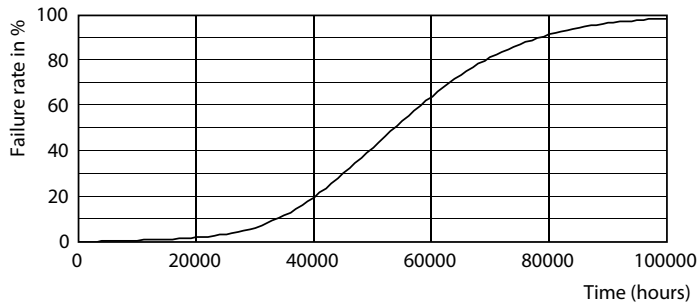

Käyttöikä

16-5W G13