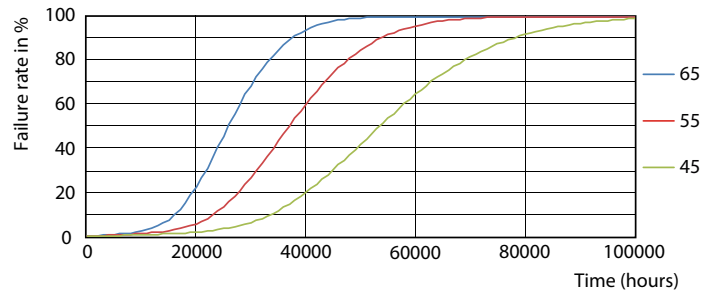

Valonjakotiedot

16-5W G13

Käyttöikä

16-5W G13

16-5W G13

16-5W G13

16-5W G13

MasterConnect LEDtube EM/Mains T8