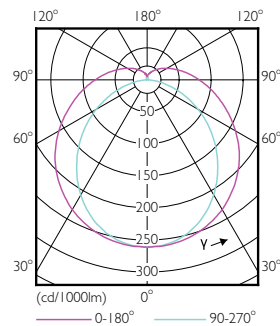

Mittapiirros

TLED 1200mm 16.5W 2500lm 6500K G13 D

Product	D1	D2	A1	A2	A3
MAScon LEDtube IA 1200mm UO 16.5W865 T8	25.7 mm	28 mm	1199.4 mm	1205.3 mm	1212.4 mm

Valonjakotiedot

16-5W G13 830 3000K

MasterConnect LEDtube EM/Mains T8