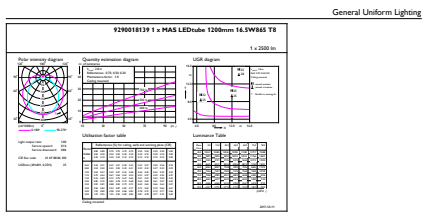

Mittapiirros

TLED 1200mm 16.5W 2500lm 6500K G13 D

Product	D1	D2	A1	A2	A3
MAScon LEDtube IA 1200mm UO 16.5W865 T8	25.7 mm	28 mm	1199.4 mm	1205.3 mm	1212.4 mm

Valonjakotiedot

16-5W G13 830 3000K

MasterConnect LEDtube EM/Mains T8