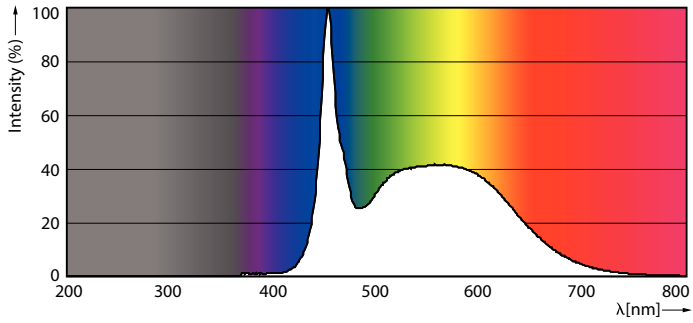

MasterConnect LEDtube EM/Mains T8

Valonjakotiedot

16-5W G13