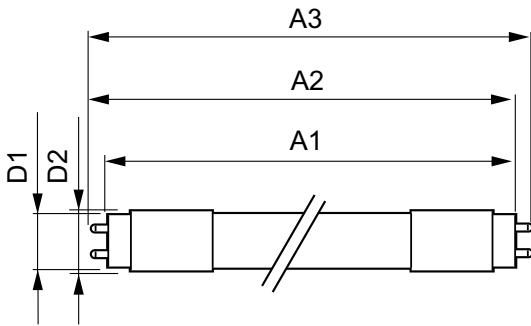

Mittapiirros

TLED 1200mm 16.5W 2500lm 6500K G13 D

Product	D1	D2	A1	A2	A3
MAScon LEDtube IA 1200mm UO 16.5W865 T8	25.7 mm	28 mm	1199.4 mm	1205.3 mm	1212.4 mm

Valonjakotiedot

16-5W G13 830 3000K

MasterConnect LEDtube EM/Mains T8