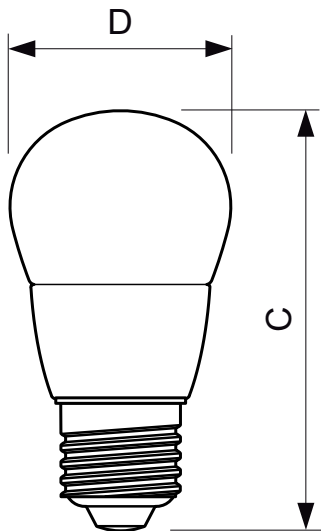

Tuotetiedot

• Yleistä tietoa

Kanta	E27 [E27]
Hehkulampan muoto	P48
Nimelliskäyttöikä (nim.)	25000 h
Tekninen tyyppi	6-40W

• Valon tekniset tiedot

Valovirta (nim.)	470 lm
Valovirta (nimellinen) (nim.)	470 lm
Värimerkki	Lämmin valkea (WW)
Vastaava värilämpötila (nim.)	2200-2700 K
Valotehokkuus (nimellinen) (nim.)	75 lm/W
Väriyhtenäisyys	6 steps
Värintoistoindeksi (nim.)	80
LLMF nimelliskäyttöään lopussa (nim.)	70 %

Mittapiirros

E27 P48

LED DT 6-40W E27 P48 CL

Product	D	C
MAS LEDlustre DT 6-40W E27 P48 CL	48 mm	93 mm

Valonjakotiedot

© 2016 Philips Lighting Holding B.V.
Kaikki oikeudet pidätetään.

Oikeudet spesifikaatioiden muutoksiin pidätetään. Tuotemerkit ovat Koninklijke Philips Electronicsin tai heidän omistajiensa omaisuutta.