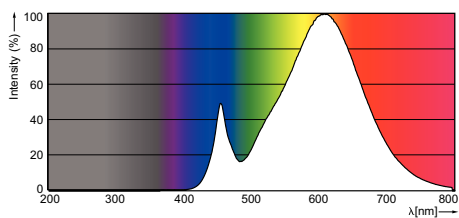

Tuotetiedot

• Yleistä tietoa

Kanta	E27 [E27]
Hehkulampan muoto	P48
Nimelliskäyttöikä (nim.)	25000 h
Tekninen tyyppi	6-40W

• Valon tekniset tiedot

Valovirta (nim.)	470 lm
Valovirta (nimellinen) (nim.)	470 lm
Värimerkki	Lämmin valkea (WW)
Vastaava värilämpötila (nim.)	2200-2700 K
Valotehokkuus (nimellinen) (nim.)	75 lm/W
Väriyhtenäisyys	6 steps
Värintoistoindeksi (nim.)	80
LLMF nimelliskäyttöään lopussa (nim.)	70 %

Mittapiirros

E27 P48

LED DT 6-40W E27 P48 CL

Product	D	C
MAS LEDlustre DT 6-40W E27 P48 CL	48 mm	93 mm

Valonjakotiedot

© 2016 Philips Lighting Holding B.V.
Kaikki oikeudet pidätetään.

Oikeudet spesifikaatioiden muutoksiin pidätetään. Tuotemerkit ovat Koninklijke Philips Electronicsin tai heidän omistajiensa omaisuutta.