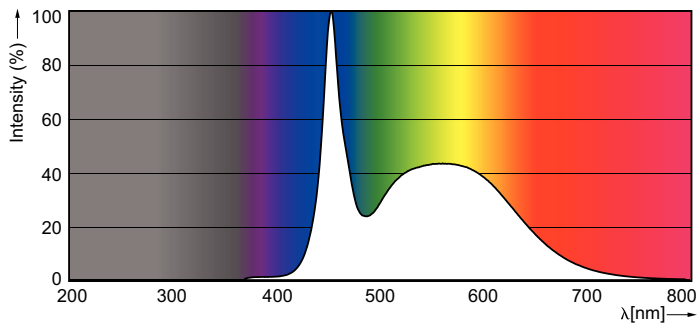

Valonjakotiedot