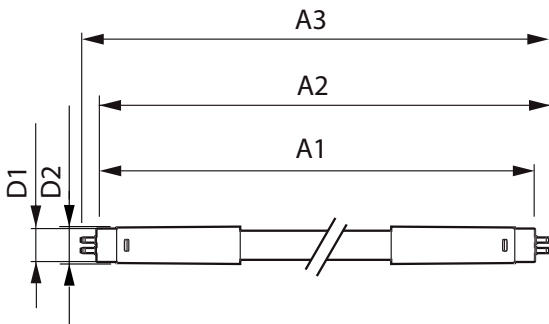

MASTER LEDtube Universal T8

T-varastointi (min.)	-40 °C
T-kotelo, maksimi (nim.)	45 °C
Ohjausjärjestelmät ja himmennys	
Himmennettävä	Ei
Mekaaniset tiedot ja runko	
Tuotteen pituus	1500 mm
Hyväksyntä ja käyttökohteet	
Energiää säästävä tuote	Yes
Energiatallennusmerkintä (EEL)	A++
Hyväksyntämerkinnät	CE merkintä RoHS compliance KEMA Keur certificate
Energiankulutus kWh/1000 h	24 kWh

Tuotetiedot

Koko tuotekoodi	871869670535300
Tilaustuotteen nimi	Master LEDtube Universal 1500mm UO 24W865 T8
EAN/UPC – tuote	8718696705353
Tilaukoodi	70535300
Sähkönumero	4721575
Osoittaja – määrä/pakkaus	1
Osoittaja – pakkauksia ulommassa laatikossa	10
Materiaalinumero (12NC)	929001336502
Nettopaino (kappale)	0.450 kg

Mittapiirros