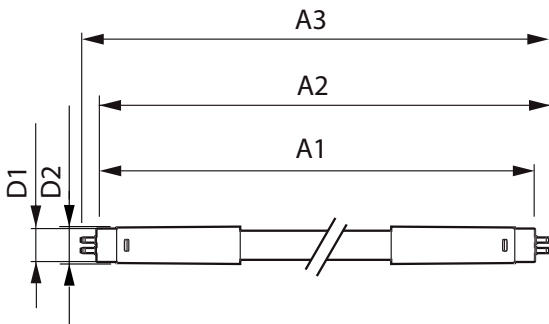

MASTER LEDtube Universal T8

T-varastointi (min.)	-40 °C
T-kotelo, maksimi (nim.)	45 °C
Ohjausjärjestelmät ja himmennys	
Himmennettävä	Ei
Mekaaniset tiedot ja runko	
Tuotteen pituus	1200 mm
Hyväksyntä ja käyttökohteet	
Energiää säästävä tuote	Yes
Energiatallennusmerkintä (EEL)	A++
Hyväksyntämerkinnät	CE merkintä RoHS compliance KEMA Keur certificate
Energiankulutus kWh/1000 h	16 kWh

Tuotetiedot

Koko tuotekoodi	871869670539100
Tilaustuotteen nimi	Master LEDtube Universal 1200mm UO 16W865 T8
EAN/UPC – tuote	8718696705391
Tilauuskoodi	70539100
Sähkönumero	4721573
Osoittaja – määrä/pakkaus	1
Osoittaja – pakkauksia ulommassa laatikossa	10
Materiaalinumero (12NC)	929001336202
Nettopaino (kappale)	0.270 kg

Mittapiirros