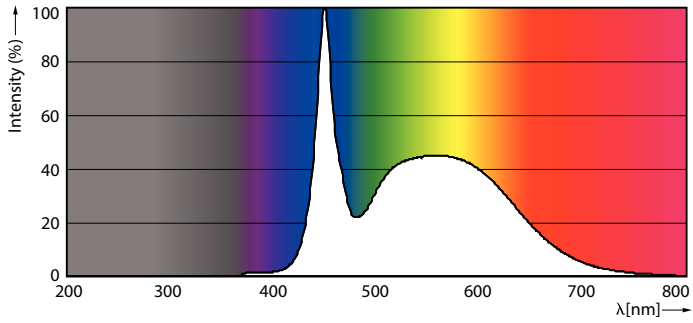

MASTER LEDtube EM/Mains

Valonjakotiedot

Käyttöikä

MASTER LEDtube EM/Mains