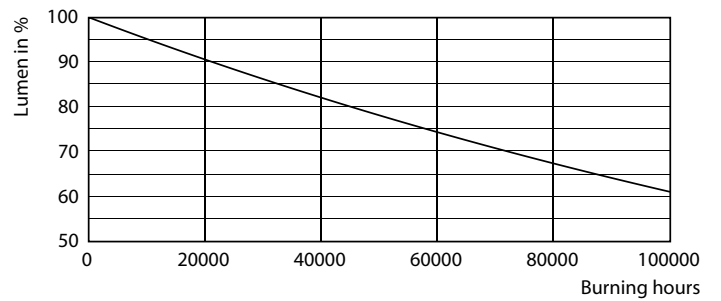

MASTER LEDtube EM/Mains

Valonjakotiedot

Käyttöikä

MASTER LEDtube EM/Mains