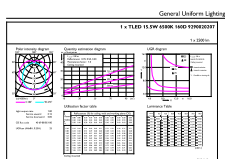

Valonjakotiedot

TLED_4ft_220-240V_15.5-36W2500lm_6500K_G13