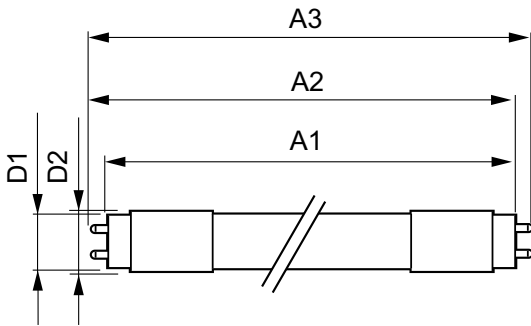

MASTER LEDtube EM/Mains

Hyväksyntä ja käyttökohteet

Energiatohokkuusmerkintä (EEL)	A++
Energiaa säästävä tuote	Yes
Hyväksyntämerkinnät	RoHS compliance CE merkintä KEMA Keur certificate
Energiankulutus kWh/1000 h	16 kWh

Tuotetiedot

Koko tuotekoodi	871869964725400
Tilaustuotteen nimi	MAS LEDtube 1200mm UO 15.5W 865 T8

EAN/UPC – tuote	8718699647254
Tilauuskoodi	64725400
Sähkönumero	4721537
Osoittaja – määrä/pakkaus	1
Osoittaja – pakkauksia ulommassa laatikossa	10
Materiaalinumero (12NC)	929002020702
Nettopaino (kappale)	0,251 kg

Rajoitukset ja turvallisuus

- HUOMAUTUKSIA: Jokaisen näitä lampuja käyttävän asennuksen yleinen energiatehokkuus ja valonjako riippuvat asennuksen kokoonpanosta.

Mittapiirros

TLED 4ft 220-240V 15.5-36W2500lm6500KG13

Product	D1	D2	A1	A2	A3
MAS LEDtube 1200mm UO 15.5W 865 T8	25,8 mm	28 mm	1198,2 mm	1205,3 mm	1212,4 mm

Valonjakotiedot