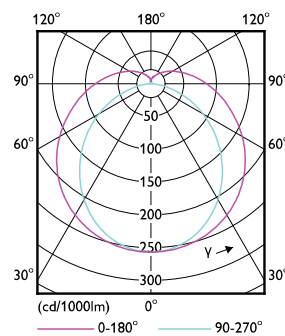

TLED_4ft_220-240V_15.5-36W2500lm_6500K_G13