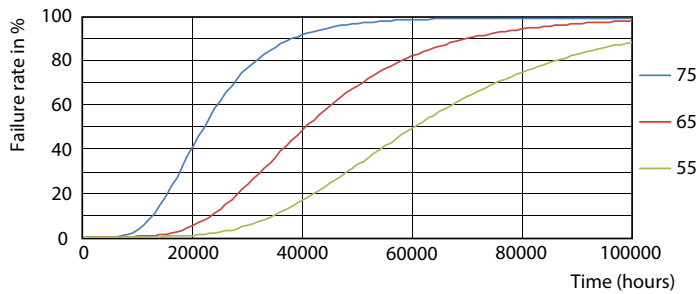

MASTER LEDtube EM/Mains

Valonjakotiedot

Käyttöikä

MASTER LEDtube EM/Mains