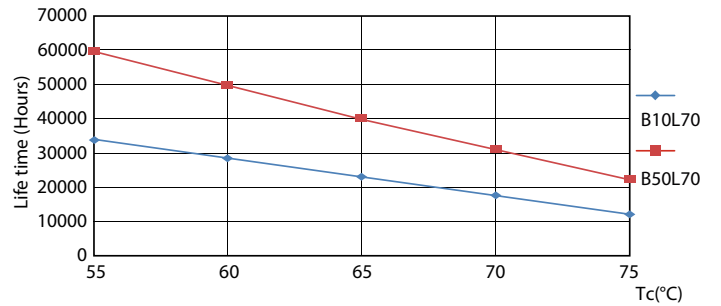

MASTER LEDtube EM/Mains

Valonjakotiedot

Käyttöikä

MASTER LEDtube EM/Mains