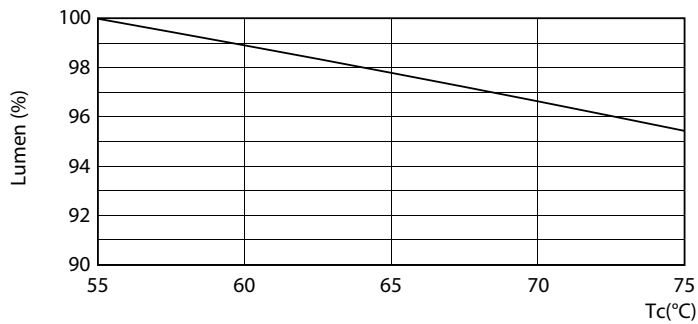

MASTER LEDtube EM/Mains

Valonjakotiedot

Käyttöikä

MASTER LEDtube EM/Mains