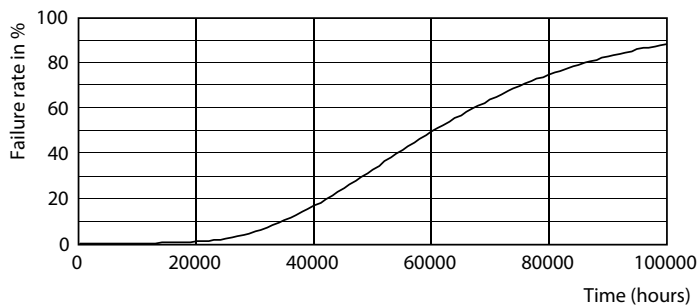

MASTER LEDtube EM/Mains

Valonjakotiedot

Käyttöikä

MASTER LEDtube EM/Mains