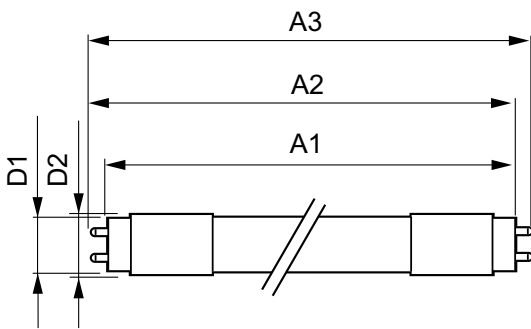

MASTER LEDtube EM/Mains

Mekaaniset tiedot ja runko

Tuotteen pituus 1200 mm

Hyväksyntä ja käyttökohteet

Energiaa säästävä tuote Yes
Energiatehokkuusmerkintä (EEL) A+
Hyväksyntämerkinnät CE merkintä RoHS compliance KEMA Keur certificate
Energiankulutus kWh/1000 h 12 kWh

Tuotetiedot

Koko tuotekoodi 871869676393300

Tilaustuotteen nimi	MAS LEDtube 1200mm 12W833 T8 FOOD
EAN/UPC – tuote	8718696763933
Tilauskoodi	76393300
Sähkönumero	4720997
Osoittaja – määrä/pakkaus	1
Osoittaja – pakkauksia ulommassa laatikossa	10
Materiaalinumero (12NC)	929001812202
Nettopaino (kappale)	0.251 kg

Rajoitukset ja turvallisuus

- HUOMAUTUKSIA: Jokaisen näitä lampuja käyttävän asennuksen yleinen energiatehokkuus ja valonjako riippuvat asennuksen kokoonpanosta.

Mittapiirros

TLED 4ft 12-36W 1000lm 160D 3300K G13 ND

Product	D1	D2	A1	A2	A3
MAS LEDtube 1200mm 12W833 T8 FOOD	25.7 mm	28 mm	1198.2 mm	1205.3 mm	1212.4 mm

Valonjakotiedot