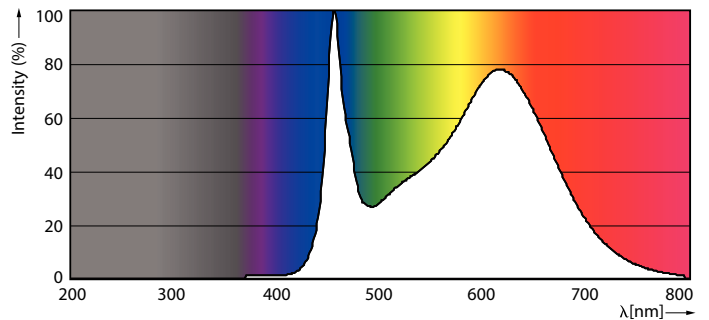

MASTER LEDtube EM/Mains

Mekaaniset tiedot ja runko

Tuotteen pituus 1200 mm

Hyväksyntä ja käyttökohteet

Energiaa säästävä tuote Yes
Energiatehokkuusmerkintä (EEL) A+
Hyväksyntämerkinnät CE merkintä RoHS compliance KEMA Keur certificate
Energiankulutus kWh/1000 h 12 kWh

Tuotetiedot

Koko tuotekoodi 871869676393300

Tilaustuotteen nimi	MAS LEDtube 1200mm 12W833 T8 FOOD
EAN/UPC – tuote	8718696763933
Tilauskoodi	76393300
Sähkönumero	4720997
Osoittaja – määrä/pakkaus	1
Osoittaja – pakkauksia ulommassa laatikossa	10
Materiaalinumero (12NC)	929001812202
Nettopaino (kappale)	0.251 kg

Rajoitukset ja turvallisuus

- HUOMAUTUKSIA: Jokaisen näitä lampuja käyttävän asennuksen yleinen energiatehokkuus ja valonjako riippuvat asennuksen kokoonpanosta.

Mittapiirros

TLED 4ft 12-36W 1000lm 160D 3300K G13 ND

Product	D1	D2	A1	A2	A3
MAS LEDtube 1200mm 12W833 T8 FOOD	25.7 mm	28 mm	1198.2 mm	1205.3 mm	1212.4 mm

Valonjakotiedot