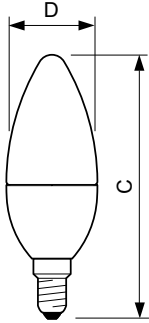

CorePro LEDcandle

Tilaukoodi	70305200
Osoittaja – määrä/pakkaus	1
Osoittaja – pakkauksia ulommassa laatikossa	10
Materiaalinumero (12NC)	929001325402

Nettopaino (kappale)	0.063 kg

Mittapiirros

Candle 230V 8-60W 806lm 4000K E14 ND FR