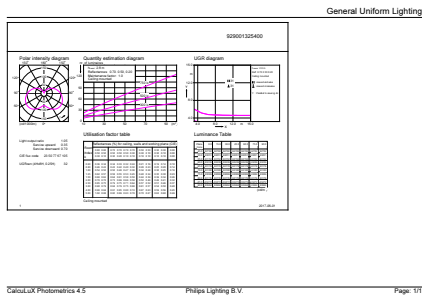

Nettopaino (kappale)	0.063 kg
----------------------	----------

Mittapiirros

Candle 230V 8-60W 806lm 4000K E14 ND FR

Product	D	C
CorePro LEDcandle ND 7-60W E14 840 B38 FR	38 mm	114 mm

Valonjakotiedot

LEDbulb 60W E14 840 FR B38