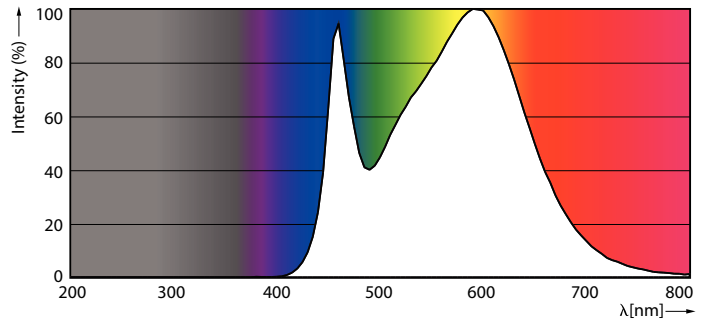

Tuotetiedot

Yleistä tietoa	
Kanta	E14 [E14]
Nimelliskäyttöikä (nim.)	15000 h
Kytkeäntäjakso	50000X
Tekninen tyyppi	7-60W

Valon tekniset tiedot	
Värikoodi	840 [CCT / 4 000 K (841)]
Valovirta (nim.)	830 lm
Valovirta (nimellinen) (nim.)	830 lm
Värimerkki	Vileä valkea (CW)
Vastaava värlämpötila (nim.)	4000 K
Valotehokkuus (nimellinen) (nim.)	118.57 lm/W
Väriyhtenäisyys	<6
Värintoistoindeksi (nim.)	80
LLMF nimelliskäyttöiän lopussa (nim.)	70 %

Nettopaino (kappale)	0.063 kg
----------------------	----------

Mittapiirros

Candle 230V 8-60W 806lm 4000K E14 ND FR

Product	D	C
CorePro LEDcandle ND 7-60W E14 840 B38 FR	38 mm	114 mm

Valonjakotiedot

LEDbulb 60W E14 840 FR B38