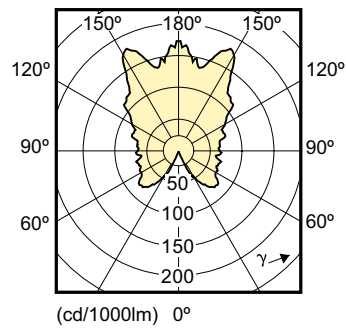

Valonjakotiedot