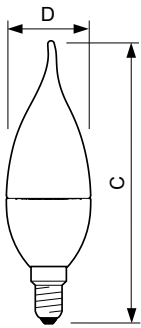

MASTER LEDcandle

Jännite (nim.)	220-240 V
Lämpötila	
T-kotelo, maksimi (nim.)	95 °C
Ohjaujärjestelmät ja himmennys	
Himmennettävä	Kyllä
Mekaaniset tiedot ja runko	
Lampun viimeistely	Kirkas (CL)
Hyväksyntä ja käyttökohteet	
Energiatohokkuusmerkintä (EEL)	A+
Soveltuu korostusvalaistukseen	No
Energiankulutus kWh/1000 h	6 kWh

Tuotetiedot

Koko tuotekoodi	871869645354400
Tilaustuotteen nimi	MASTER LEDcandle DT 6-40W E14 BA38 CL
EAN/UPC – tuote	8718696453544
Tilauskoodi	45354400
Sähkönumero	4720974
Osoittaja – määrä/pakkaus	1
Osoittaja – pakkauksia ulommassa laatikossa	10
Materiaalinumero (12NC)	929001140502
Nettopaino (kappale)	0,063 kg

Mittapiirros

Candle BA38 220-240V 6W-40W 2700K E14 DT