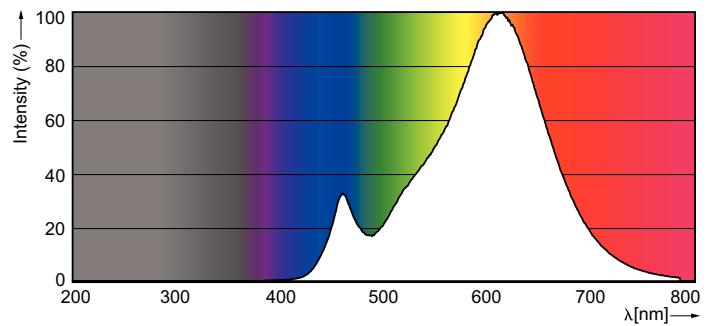

MASTER LEDcandle

Jännite (nim.)	220-240 V
Lämpötila	
T-kotelo, maksimi (nim.)	95 °C
Ohjaujärjestelmät ja himmennys	
Himmennettävä	Kyllä
Mekaaniset tiedot ja runko	
Lampun viimeistely	Kirkas (CL)
Hyväksyntä ja käyttökohteet	
Energiatohokkuusmerkintä (EEL)	A+
Soveltuu korostusvalaistukseen	No
Energiankulutus kWh/1000 h	6 kWh

Tuotetiedot

Koko tuotekoodi	871869645354400
Tilaustuotteen nimi	MASTER LEDcandle DT 6-40W E14 BA38 CL
EAN/UPC – tuote	8718696453544
Tilauskoodi	45354400
Sähkönumero	4720974
Osoittaja – määrä/pakkaus	1
Osoittaja – pakkauksia ulommassa laatikossa	10
Materiaalinumero (12NC)	929001140502
Nettopaino (kappale)	0,063 kg

Mittapiirros

Product	D	C
MASTER LEDcandle DT 6-40W E14 BA38 CL	38 mm	129 mm

Valonjakotiedot