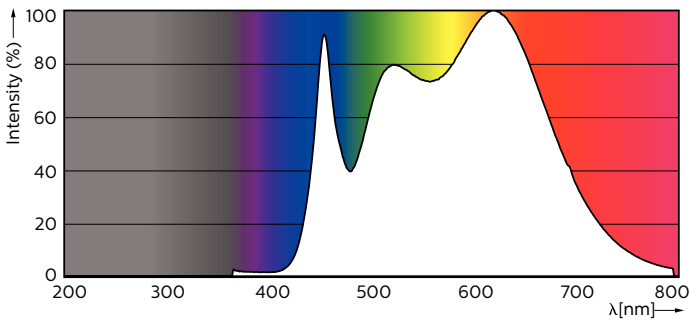

Valonjakotiedot

Master LEDspot ExpertColor LV 50W EZ10 940 10D