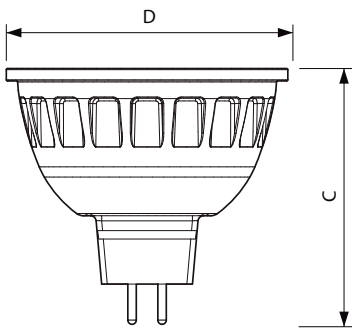

MASTER LEDspot ExpertColor LV

Ohjausjärjestelmät ja himmennys

Himmennettävä	Kyllä

Hyväksyntä ja käyttökohteet

Soveltuu korostusvalaistukseen	Yes
Energiatohokkuusmerkintä (EEL)	A+
Energiankulutus kWh/1000 h	8 kWh

Tuotetiedot

Koko tuotekoodi	871869675755000

Tilaustuotteen nimi	MASTER LED ExpertColor 6.5-35W MR16 940 60D
EAN/UPC – tuote	8718696757550
Tilauuskoodi	75755000
Osoittaja – määrä/pakkaus	1
Osoittaja – pakkauksia ulommassa laatikossa	10
Materiaalnumero (12NC)	929001341602
Nettopaino (kappale)	0.034 kg

Mittapiirros

MAS LED MR16 ExpertColor 7.2-50W 940 60D