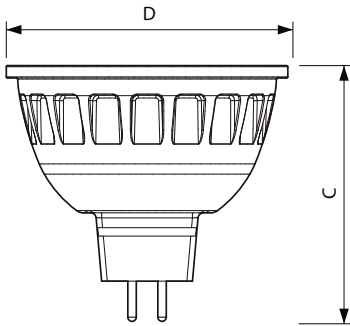

| Värintoistoindeksi (nim.) | 97 |
|--|--------------------|
| LLMF nimelliskäyttöiän lopussa (nim.) | 70 % |
| Luminous Flux In 90° Cone (Rated) | 440 lm |
| Käyttö ja sähkö tiedot | |
| Power (Rated) (Nom) | 6.5 W |
| Lampun virta (nim.) | 800 mA |
| Vastaa teholtaan | 35 W |
| Syttymisaika (nim.) | 0.5 s |
| Lämpenemisaika 60 %:n valontuottoon (nim.) | 0.5 s |
| Tehokerroin (nim.) | 0.7 |
| Jännite (nim.) | ac electronic 12 V |
| Lämpötila | |
| T-kotelo, maksimi (nim.) | 90 °C |

Mittapiirros

MAS LED MR16 ExpertColor 7.2-50W 930 60D

| Product | D | C |
|---|---------|-------|
| MASTER LED ExpertColor 6.5-35W MR16 930 60D | 50.5 mm | 46 mm |

Valonjakotiedot

Master LEDspot ExpertColor LV 50W EZ10 930 10D