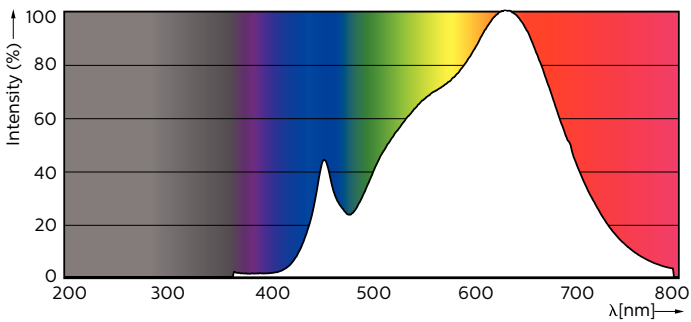

MASTER LEDspot ExpertColor LV

MASTER LED ExpertColor 6.5-35W MR16 930 60D

MASTER LEDspot MV ExpertColor luo lämpimän ja miellyttävän ilmapiirin hotelleihin, kotiin ja ravintoloihin laadukkaalla valaistuksella, jossa on räätälöity valospektri, korkea CRI-arvo ja voimakas himmennystoiminto. Tuloksena saadaan upea valaistuskokemus. Innovatiivinen kaulukseton linssimalli sopii myös lähes mihin tahansa sisustukseen selkeän ja siistiin ulkonäkönsä ansiosta. Voit lisäksi hyötyä koko ExpertColor-perheestä, joka sisältää myös LEDspot LV- ja LEDspot Par -lamput.

Tuotetiedot

| Yleistä tietoa | |
|-----------------------------------|----------------------|
| Kanta | GU5.3 [GU5.3] |
| Nimelliskäyttöikä (nim.) | 40000 h |
| Kytkenäjakso | 50000X |
| Tekninen tyyppi | 6.5-35W |
| Valon tekniset tiedot | |
| Värikoodi | 930 [CCT / 3 000 K] |
| Keilakulma (nim.) | 60 ° |
| Valovirta (nim.) | 440 lm |
| Valovirta (nimellinen) (nim.) | 440 lm |
| Valovoima (nim.) | 440 cd |
| Värimerkki | Valkea (WH) |
| Nimelliskeilakulma | 60 ° |
| Vastaava värilämpötila (nim.) | 3000 K |
| Valotehokkuus (nimellinen) (nim.) | 67.69 lm/W |
| Väryhtenäisyys | <3 |

| Värintoistoindeksi (nim.) | 97 |
|--|--------------------|
| LLMF nimelliskäyttöiän lopussa (nim.) | 70 % |
| Luminous Flux In 90° Cone (Rated) | 440 lm |
| Käyttö ja sähkö tiedot | |
| Power (Rated) (Nom) | 6.5 W |
| Lampun virta (nim.) | 800 mA |
| Vastaa teholtaan | 35 W |
| Syttymisaika (nim.) | 0.5 s |
| Lämpenemisaika 60 %:n valontuottoon (nim.) | 0.5 s |
| Tehokerroin (nim.) | 0.7 |
| Jännite (nim.) | ac electronic 12 V |
| Lämpötila | |
| T-kotelo, maksimi (nim.) | 90 °C |

Mittapiirros

MAS LED MR16 ExpertColor 7.2-50W 930 60D

| Product | D | C |
|---|---------|-------|
| MASTER LED ExpertColor 6.5-35W MR16 930 60D | 50.5 mm | 46 mm |

Valonjakotiedot

Master LEDspot ExpertColor LV 50W EZ10 930 10D