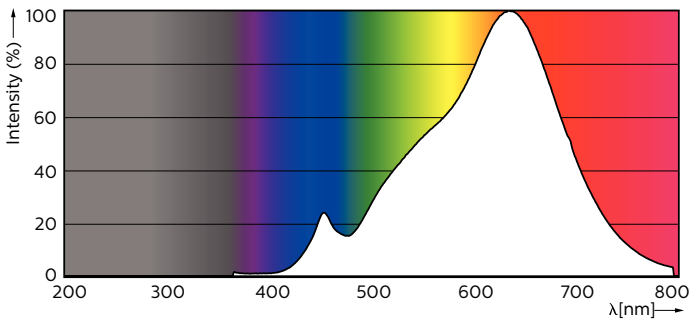

Valonjakotiedot

Master LEDspot ExpertColor LV 50W EZ10 927 10D