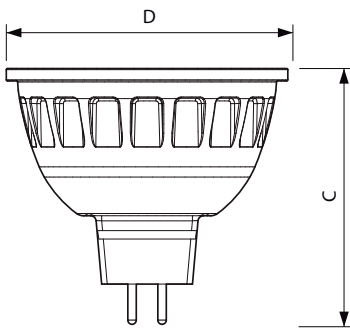

MASTER LEDspot ExpertColor LV

Ohjausjärjestelmät ja himmennys

Himmennettävä	Kyllä

Hyväksyntä ja käyttökohteet

Soveltuu korostusvalaistukseen	Yes

Energiatohokkuusmerkintä (EEL)	A

Energiankulutus kWh/1000 h	8 kWh

Tuotetiedot

Koko tuotekoodi	871869675751200

Tilaustuotteen nimi	MASTER LED ExpertColor 6.5-35W MR16 927 60D
EAN/UPC – tuote	8718696757512
Tilauuskoodi	75751200
Osoittaja – määrä/pakkaus	1
Osoittaja – pakkauksia ulommassa laatikossa	10
Materiaalnumero (12NC)	929001341402
Nettopaino (kappale)	0.034 kg

Mittapiirros

MAS LED MR16 ExpertColor 7.2-50W 927 60D