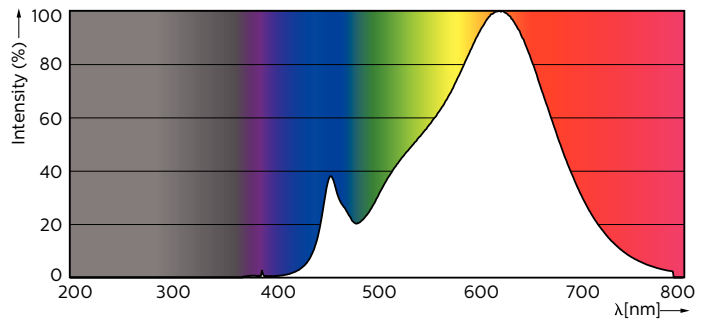

Tuotetiedot

Yleistä tietoa		Vastaava väriämpötila (nim.)		2700 K	
Kanta	GU10 [GU10]	Valotehokkuus (nimellinen) (nim.)	78.38 lm/W	Väryhtenäisyys	<6
Nimelliskäyttöikä (nim.)	25000 h	Värintoistoindeksi (nim.)	90	LLMF nimelliskäyttöiän lopussa (nim.)	70 %
Kytkeäjakso	50000X	Luminous Flux In 90° Cone (Rated)	260 lm		
Tekninen tyyppi	3.7-35W				
Valon tekniset tiedot		Käyttö ja sähkö tiedot			
Värikoodi	927	Syöttötaajuus	50-60 Hz	Power (Rated) (Nom)	3.7 W
Kellakulma (nim.)	60 °	Lampun virta (nim.)	20 mA	Vastaa teholtaan	35 W
Valovirta (nim.)	260 lm	Sytymissaika (nim.)	0.5 s	Lämpenemisaika 60 %:n valontuottoon (nim.)	0.5 s
Valovirta (nimellinen) (nim.)	260 lm				
Valovoima (nim.)	330 cd				
Värimerkki	Lämmin valkea (WW)				
Nimelliskellakulma	60 °				

Mittapiirros

GU10 230V4W-35W 265lm 60D 2700K GU10 Dim

Product	D	C
MAS LED spot VLE D 3.7-35W GU10 927 60D	50 mm	54 mm

Valonjakotiedot

Page 1/1

MASTER LEDspotMV 35W GU10 927 36D 260lm

MASTER LEDspot MV