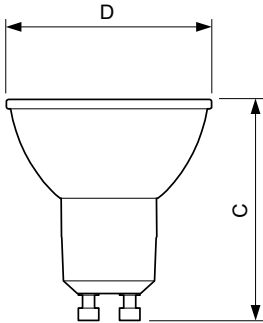

MASTER LEDspot MV

Tehokerroin (nim.)	0.8
Jännite (nim.)	220-240 V
Lämpötila	
T-kotelo, maksimi (nim.)	80 °C
Ohjausjärjestelmät ja himmennys	
Himmennettävä	Kyllä
Hyväksyntä ja käyttökohteet	
Soveltuu korostusvalaistukseen	Yes
Energiatohokkuusmerkintä (EEL)	A+
Energiankulutus kWh/1000 h	4 kWh

Tuotetiedot

Koko tuotekoodi	871869670779100
Tilastuotteen nimi	MAS LED spot VLE D 3.7-35W GU10 927 60D
EAN/UPC – tuote	8718696707791
Tilaukoodi	70779100
Sähkönumero	4720962
Osoittaja – määrä/pakkaus	1
Osoittaja – pakkauksia ulommassa laatikossa	10
Materiaalinumero (12NC)	929001348502
Nettopaino (kappale)	0.038 kg

Rajoitukset ja turvallisuus

- Käyttölämpötila välillä -20...+45 °C
- Sijoitettava vain kuiviin tai kosteisiin paikkoihin. Sopii useimpiin avoimiin valaisimiin, joissa lampunpidikkeiden ympärillä on tarpeeksi tilaa (10 mm tyhjää tilaa)
- Ei suunniteltu käytettäväksi osana turvalaistusta

Mittapiirros

GU10 230V4W-35W 265lm 60D 2700K GU10 Dim

Product	D	C
MAS LED spot VLE D 3.7-35W GU10 927 60D	50 mm	54 mm

Valonjakotiedot

Page 1/1