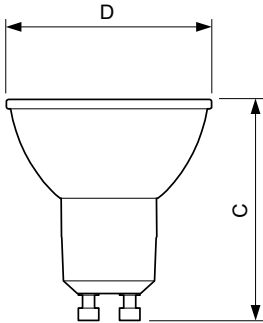

MASTER LEDspot MV

Tehokerroin (nim.)	0.8
Jännite (nim.)	220-240 V
Lämpötila	
T-kotelo, maksimi (nim.)	80 °C
Ohjausjärjestelmät ja himmennys	
Himmennettävä	Kyllä
Hyväksyntä ja käyttökohteet	
Soveltuu korostusvalaistukseen	Yes
Energiatohokkuusmerkintä (EEL)	A+
Energiankulutus kWh/1000 h	4 kWh

Tuotetiedot

Koko tuotekoodi	871869670773900
Tilastuotteen nimi	MAS LED spot VLE D 3.7-35W GU10 927 36D
EAN/UPC – tuote	8718696707739
Tilaukoodi	70773900
Sähkönumero	4720959
Osoittaja – määrä/pakkaus	1
Osoittaja – pakkauksia ulommassa laatikossa	10
Materiaalinumero (12NC)	929001348202
Nettopaino (kappale)	0.038 kg

Rajoitukset ja turvallisuus

- Käyttölämpötila välillä -20...+45 °C
- Sijoitettava vain kuiviin tai kosteisiin paikkoihin. Sopii useimpiin avoimiin valaisimiin, joissa lampunpidikkeiden ympärillä on tarpeeksi tilaa (10 mm tyhjää tilaa)
- Ei suunniteltu käytettäväksi osana turvalaistusta

Mittapiirros

GU10 230V4W-35W 265lm 36D 2700K GU10 Dim

Product	D	C
MAS LED spot VLE D 3.7-35W GU10 927 36D	50 mm	54 mm

Valonjakotiedot

Page 10