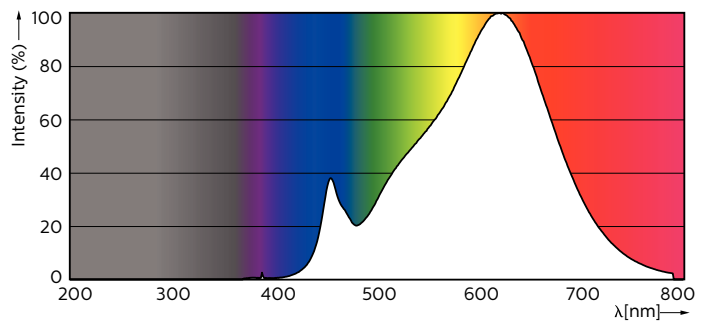

MASTER LEDspotMV 35W GU10 927 36D 260lm