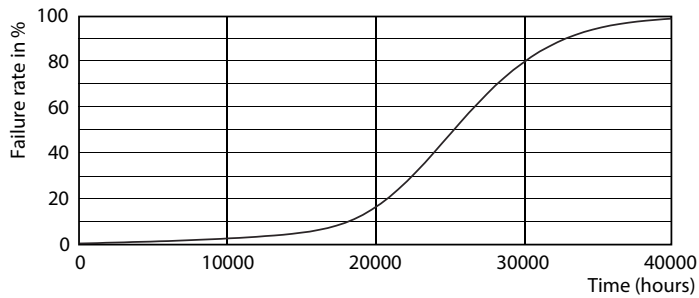

Käyttöikä

MASTER LEDspot PAR 50W E27 827 25D

MASTER LEDspot PAR 50W E27 827 25D