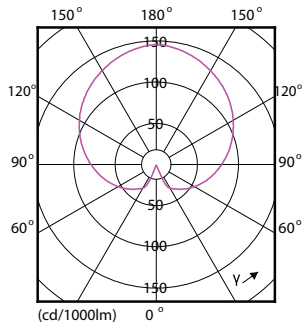

Mittapiirros

A60S+ 230V9-60W806lm2.2-2.7KK E27D CRI90

Product	D	C
MAS LED bulb DT 9-60W E27 927-922 A60 FR	60 mm	110 mm

Valonjakotiedot

MASTER LEDbulb 60W E27 922-927 FR A60

MASTER LEDbulb

Valonjakotiedot

Käyttöikä