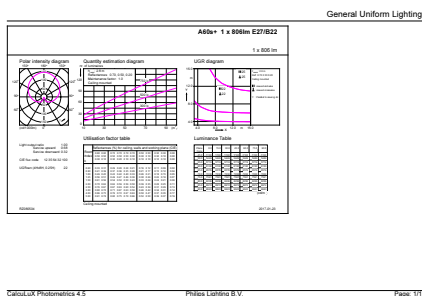

Valonjakotiedot

MASTER LEDbulb 60W E27 922-927 FR A60