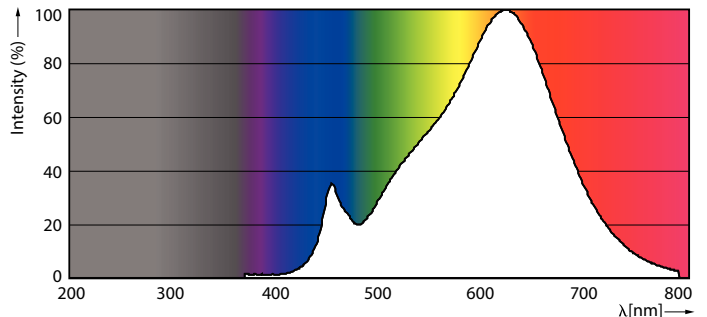

Valonjakotiedot

MASTER LEDbulb 60W E27 922-927 FR A60