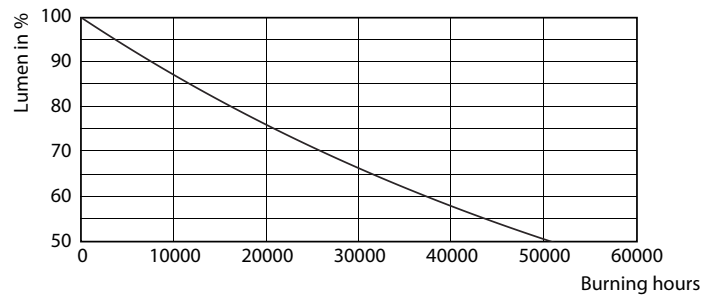

Tuotetiedot

Yleistä tietoa	
Kanta	E27 [E27]
RoHS-merkintä	RoHS-merkintä
Nimelliskäyttöikä (nim.)	25000 h
Kytkenäjakso	100000X
Tekninen tyyppi	9-60W
Valon tekniset tiedot	
Värikoodi	922-927 [CCT / 2 200 K–2 700 K]
Keilakulma (nim.)	200 °
Valovirta (nim.)	806 lm
Valovirta (nimellinen) (nim.)	806 lm
Värimerkki	Lämmin valkea (WW)
Vastaava väriämpötila (nim.)	2200-2700 K
Valotehokkuus (nimellinen) (nim.)	89,00 lm/W
Väriyhtenäisyys	<6
Värintoistoindeksi (nim.)	90

Mittapiirros

A60S+ 230V9-60W806lm2.2-2.7KK E27D CRI90

Product	D	C
MAS LED bulb DT 9-60W E27 927-922 A60 FR	60 mm	110 mm

Valonjakotiedot

MASTER LEDbulb 60W E27 922-927 FR A60

MASTER LEDbulb

Valonjakotiedot

Käyttöikä