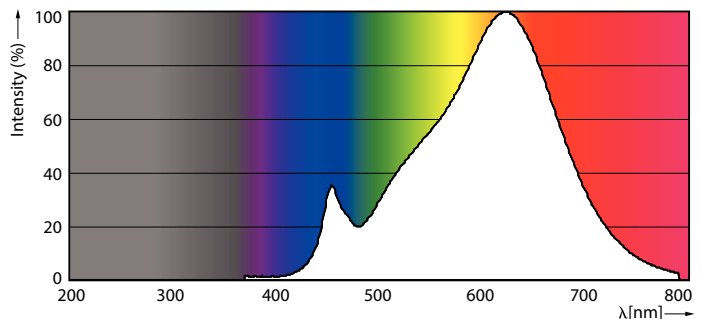

MASTER LEDbulb 40W E27 922-927 FR A60