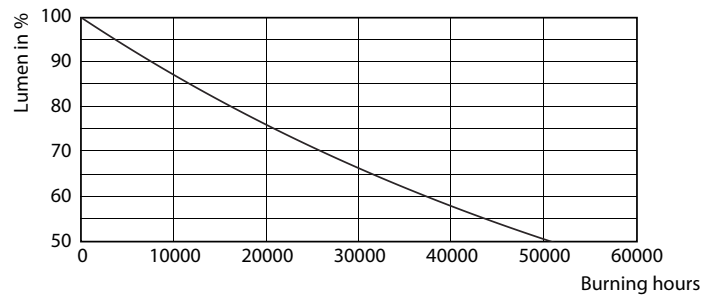

Käyttöikä

MASTER LEDspot PAR 50W E27 827 25D

MASTER LEDspot PAR 50W E27 827 25D