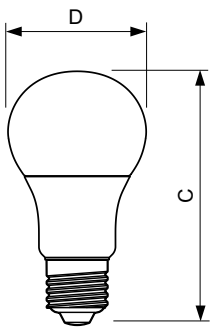

MASTER LEDbulb

Ohjausjärjestelmät ja himmennys

Himmennettävä	Kyllä

Mekaaniset tiedot ja runko

Lampun viimeistely	Himmeä (FR)

Hyväksyntä ja käyttökohteet

Energiatohokkuusmerkintä (EEL)	A+
Energiankulutus kWh/1000 h	6 kWh

Tuotetiedot

Koko tuotekoodi	871869670709800

Tilastuotteen nimi	MAS LED bulb DT 5.5-40WE27 927-922 A60FR
EAN/UPC – tuote	8718696707098
Tilaukoodi	70709800
Sähkönumero	4720934
Osoittaja – määrä/pakkaus	1
Osoittaja – pakkauksia ulommassa laatikossa	10
Materiaalinumero (12NC)	929001351302
Nettopaino (kappale)	0,060 kg

Rajoitukset ja turvallisuus

- Operating temperature range is between -20° C and 45° C ambient
- Only to apply in dry or damp locations and most of open fixtures with lamp-holders that offer sufficient space (10 mm free air space)
- Not intended for use with emergency light fixtures or exit lights

Mittapiirros

A60S230V6.5-40W470lm2.2-2.7KK E27D CRI90

Product	D	C
MAS LED bulb DT 5.5-40WE27 927-922 A60FR	60 mm	110 mm