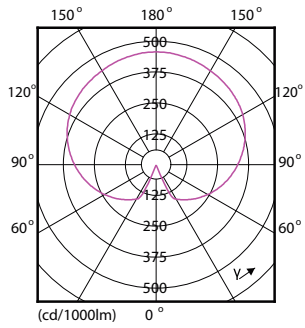

MASTER LEDbulb

Valonjakotiedot