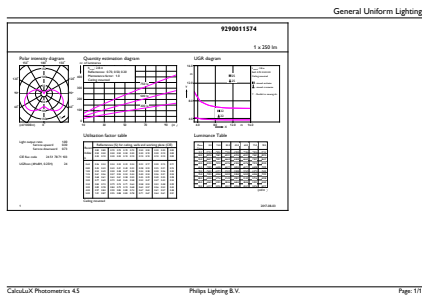

CorePro LEDcandle

EAN/UPC – tuote	8718291787013
Tilauskoodi	78701300
Sähkönumero	4720917
Osoittaja – määrä/pakkaus	1
Osoittaja – pakkauksia ulomassa laatikossa	10

Materiaalinumero (12NC)	929001157402
Nettopaino (kappale)	0,040 kg

Mittapiirros

Product	D	C
CorePro LEDcandle ND 4-25W E14 827 B35 FR	35 mm	106 mm

Valonjakotiedot

CorePro LEDcandle 4-25W E14 827 FR B35