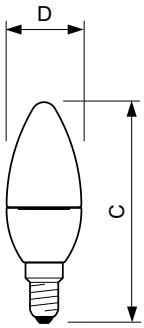

CorePro LEDcandle

CorePro LEDcandle ND 4-25W E14 827 B35 FR

Mattalasilta varustettu CorePro LEDcandle on suunniteltu korvaamaan hehkulamput. Se sopii E14-lampunpitiimillä varustettuihin valaisimiin ja on ihanteellinen etenkin kattokruunuihin. CorePro LEDcandle -lamput säästävät erittäin paljon energiaa ja minimoivat ylläpitokustannukset.

Tuotetiedot

Yleistä tietoa	
Kanta	E14 [E14]
ReddotDesign Award Winner -merkintä	Reddot design Award 2016 -palkinnon voittaja
Nimelliskäyttöikä (nim.)	15000 h
Kytkenäjakso	50000X
Tekninen tyyppi	4-25W
Valon tekniset tiedot	
Värikoodi	827 [CCT / 2 700 K]
Valovirta (nim.)	250 lm
Valovirta (nimellinen) (nim.)	250 lm
Värimerkki	Lämmin valkea (WW)
Vastaava värilämpötila (nim.)	2700 K
Valotehokkuus (nimellinen) (nim.)	62,50 lm/W
Väriyhtenäisyys	<6
Värintoistoindeksi (nim.)	80
LLMF nimelliskäyttöiän lopussa (nim.)	70 %
Käyttö ja sähkö tiedot	
Syöttötaajuus	50–60 Hz
Power (Rated) (Nom)	4 W
Lampun virta (nim.)	35 mA

Vastaa teholtaan	25 W
Syttymisaika (nim.)	0,5 s
Lämpenemisaika 60 %:n valontuottoon (nim.)	0,5 s
Tehokerroin (nim.)	0,4
Jännite (nim.)	220-240 V
Lämpötila	
T-kotelo, maksimi (nim.)	75 °C
Ohjaujärjestelmät ja himmennys	
Himmennettävä	Ei
Mekaaniset tiedot ja runko	
Lampun viimeistely	Himmeä (FR)
Hyväksyntä ja käyttökohteet	
Energiatohokkuusmerkintä (EEL)	A+
Energiankulutus kWh/1000 h	4 kWh
Tuotetiedot	
Koko tuotekoodi	871829178701300
Tilaustuotteen nimi	CorePro LEDcandle ND 4-25W E14 827 B35 FR

Mittapiirros

LED ND 4-25W E14 827 220-240V B35 FR

Product	D	C
CorePro LEDcandle ND 4-25W E14 827 B35 FR	35 mm	106 mm

Valonjakotiedot

CorePro LEDcandle 4-25W E14 827 FR B35

CorePro LEDcandle

Käyttöikä

LEDbulb 60W E14 827 FR B38