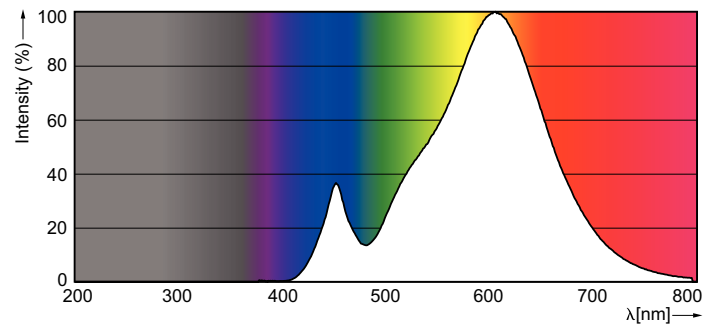

CorePro LEDcandle

EAN/UPC – tuote	8718291787013
Tilauskoodi	78701300
Sähkönumero	4720917
Osoittaja – määrä/pakkaus	1
Osoittaja – pakkauksia ulomassa laatikossa	10

Materiaalinumero (12NC)	929001157402
Nettopaino (kappale)	0,040 kg

Mittapiirros

Product	D	C
CorePro LEDcandle ND 4-25W E14 827 B35 FR	35 mm	106 mm

Valonjakotiedot