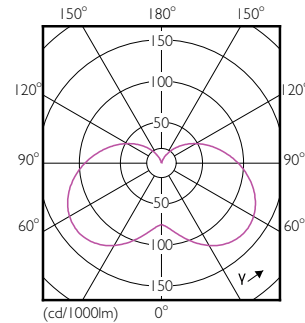

Valonjakotiedot

CorePro LEDcandle 4-25W E14 827 FR B35